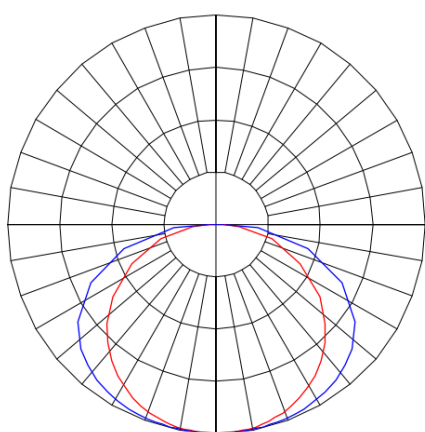

MERCURIO RETANGULAR EMBUTIR 210X1243 MODULADO PS TRANSLUCIDO 34W 4000K IRC80 (OPÇÕESPBE)

datasheet gerado em
20-06-26

REF.: MERCURIO-RT-EM-MD-DFPSTRANSL-34-4080-210X1243-(OPÇÕESPBE)

A = 55mm | B = 210mm | C = 1243mm

IMPORTANTE: ENSAIOS REALIZADOS A 25°C

Aplicação	Ambiente interno
Instalação	Embutir Modulado
Altura	55
Largura	210
Comprimento	1243
IP	20
Corpo	Alumínio
Cor	Branca, Preta ou Especial
Ótica principal	Difusor
Potência	34W
Fluxo Luminária	2978lm
Intensidade	806cd
Eficácia	88lm/W
Facho	Difuso
CCT	4000K
IRC	>80
Tensão	220V ou Bivolt
Dimerização	Liga/Desliga, Dali, 0-10 ou Triac
Garantia	5 anos
UGR	Espaçamento 1m (4H/8H) - <26/<23
Tipo de LED	Standard
Eficácia do LED	153lm/W
Fluxo Luminoso do LED	4741lm
Potência do LED	31W