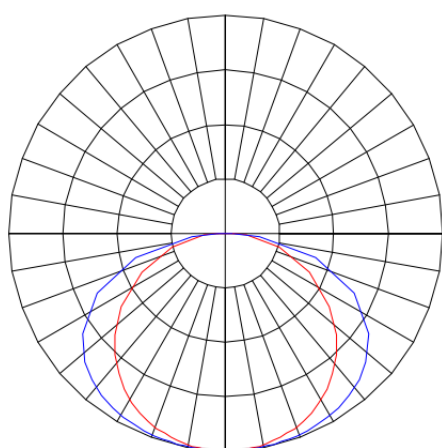

MERCURIO RETANGULAR EMBUTIR 150X1243 MODULADO PS TRANSLUCIDO 40W 3000K IRC80 (OPÇÕESPBE)

datasheet gerado em
20-06-26

REF.: MERCURIO-RT-EM-MD-DFPSTRANSL-40-3080-150X1243-(OPÇÕESPBE)

A = 55mm | B = 150mm | C = 1243mm

IMPORTANTE: ENSAIOS REALIZADOS A 25°C

Aplicação	Ambiente interno
Instalação	Embutir Modulado
Altura	55
Largura	150
Comprimento	1243
IP	20
Corpo	Alumínio
Cor	Branca, Preta ou Especial
Ótica principal	Difusor
Potência	40W
Fluxo Luminária	2777lm
Intensidade	799cd
Eficácia	69lm/W
Facho	Difuso
CCT	3000K
IRC	>80
Tensão	220V ou Bivolt
Dimerização	Liga/Desliga, Dali, 0-10 ou Triac
Garantia	5 anos
UGR	Espaçamento 1m (4H/8H) - <24/<24
Tipo de LED	Standard
Eficácia do LED	138lm/W
Fluxo Luminoso do LED	5231lm
Potência do LED	38W