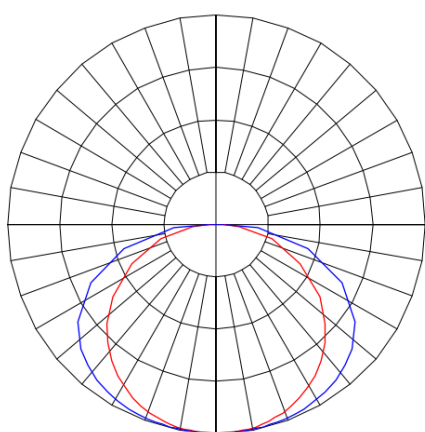

MERCURIO RETANGULAR EMBUTIR 210X1243 MODULADO PS TRANSLUCIDO 40W 3000K IRC80 (OPÇÕESPBE)

datasheet gerado em
20-06-26

REF.: MERCURIO-RT-EM-MD-DFPSTRANSL-40-3080-210X1243-(OPÇÕESPBE)

A = 55mm | B = 210mm | C = 1243mm

IMPORTANTE: ENSAIOS REALIZADOS A 25°C

Aplicação	Ambiente interno
Instalação	Embutir Modulado
Altura	55
Largura	210
Comprimento	1243
IP	20
Corpo	Alumínio
Cor	Branca, Preta ou Especial
Ótica principal	Difusor
Potência	40W
Fluxo Luminária	3163lm
Intensidade	890cd
Eficácia	79lm/W
Facho	Difuso
CCT	3000K
IRC	>80
Tensão	220V ou Bivolt
Dimerização	Liga/Desliga, Dali, 0-10 ou Triac
Garantia	5 anos
UGR	Espaçamento 1m (4H/8H) - <26/<24
Tipo de LED	Standard
Eficácia do LED	138lm/W
Fluxo Luminoso do LED	5231lm
Potência do LED	38W