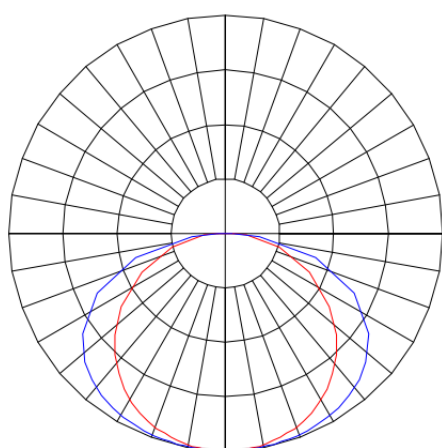

MERCURIO RETANGULAR EMBUTIR 150X1243 MODULADO PS TRANSLUCIDO 40W 4000K IRC80 (OPÇÕESPBE)

datasheet gerado em
20-06-26

REF.: MERCURIO-RT-EM-MD-DFPSTRANSL-40-4080-150X1243-(OPÇÕESPBE)

A = 55mm | B = 150mm | C = 1243mm

IMPORTANTE: ENSAIOS REALIZADOS A 25°C

Aplicação	Ambiente interno
Instalação	Embutir Modulado
Altura	55
Largura	150
Comprimento	1243
IP	20
Corpo	Alumínio
Cor	Branca, Preta ou Especial
Ótica principal	Difusor
Potência	40W
Fluxo Luminária	2950lm
Intensidade	849cd
Eficácia	74lm/W
Facho	Difuso
CCT	4000K
IRC	>80
Tensão	220V ou Bivolt
Dimerização	Liga/Desliga, Dali, 0-10 ou Triac
Garantia	5 anos
UGR	Espaçamento 1m (4H/8H) - <24/<24
Tipo de LED	Standard
Eficácia do LED	146lm/W
Fluxo Luminoso do LED	5556lm
Potência do LED	38W