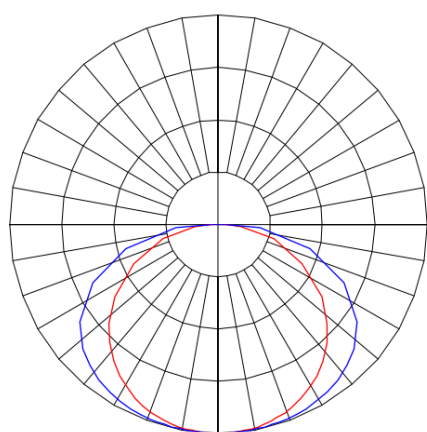

# MERCURIO RETANGULAR EMBUTIR 210X1243 MODULADO PS TRANSLUCIDO 40W 4000K IRC80 (OPÇÕESPBE)

datasheet gerado em  
20-06-26

REF.: MERCURIO-RT-EM-MD-DFPSTRANSL-40-4080-210X1243-(OPÇÕESPBE)

A = 55mm | B = 210mm | C = 1243mm

**IMPORTANTE: ENSAIOS REALIZADOS A 25°C**

Aplicação	Ambiente interno
Instalação	Embutir Modulado
Altura	55
Largura	210
Comprimento	1243
IP	20
Corpo	Alumínio
Cor	Branca, Preta ou Especial
Ótica principal	Difusor
Potência	40W
Fluxo Luminária	3360lm
Intensidade	945cd
Eficácia	84lm/W
Facho	Difuso
CCT	4000K
IRC	>80
Tensão	220V ou Bivolt
Dimerização	Liga/Desliga, Dali, 0-10 ou Triac
Garantia	5 anos
UGR	Espaçamento 1m (4H/8H) - <26/<24
Tipo de LED	Standard
Eficácia do LED	146lm/W
Fluxo Luminoso do LED	5556lm
Potência do LED	38W