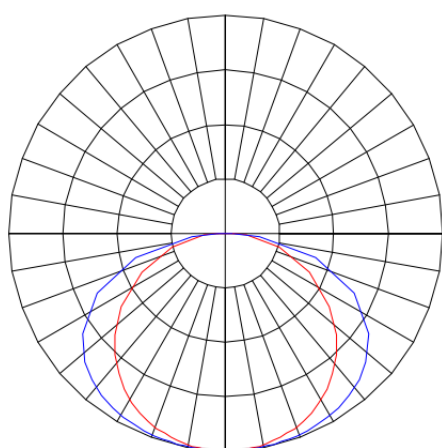

MERCURIO RETANGULAR EMBUTIR 150X1243 MODULADO PS TRANSLUCIDO 56W 3000K IRC80 (OPÇÕESPBE)

datasheet gerado em
20-06-26

REF.: MERCURIO-RT-EM-MD-DFPSTRANSL-56-3080-150X1243-(OPÇÕESPBE)

A = 55mm | B = 150mm | C = 1243mm

IMPORTANTE: ENSAIOS REALIZADOS A 25°C

Aplicação	Ambiente interno
Instalação	Embutir Modulado
Altura	55
Largura	150
Comprimento	1243
IP	20
Corpo	Alumínio
Cor	Branca, Preta ou Especial
Ótica principal	Difusor
Potência	56W
Fluxo Luminária	3752lm
Intensidade	1051cd
Eficácia	67lm/W
Facho	Difuso
CCT	3000K
IRC	>80
Tensão	220V ou Bivolt
Dimerização	Liga/Desliga, Dali, 0-10 ou Triac
Garantia	5 anos
UGR	Espaçamento 1m (4H/8H) - <25/<25
Tipo de LED	Standard
Eficácia do LED	132lm/W
Fluxo Luminoso do LED	6883lm
Potência do LED	52W