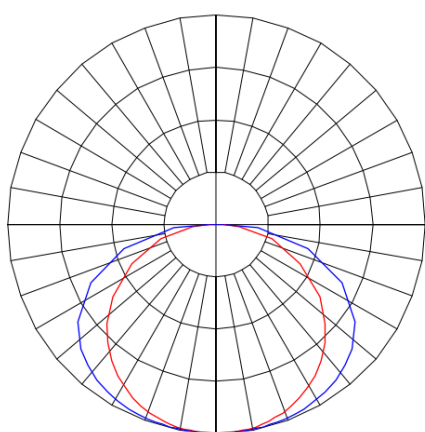

MERCURIO RETANGULAR EMBUTIR 210X1243 MODULADO PS TRANSLUCIDO 56W 3000K IRC80 (OPÇÕESPBE)

datasheet gerado em
20-06-26

REF.: MERCURIO-RT-EM-MD-DFPSTRANSL-56-3080-210X1243-(OPÇÕESPBE)

A = 55mm | B = 210mm | C = 1243mm

IMPORTANTE: ENSAIOS REALIZADOS A 25°C

Aplicação	Ambiente interno
Instalação	Embutir Modulado
Altura	55
Largura	210
Comprimento	1243
IP	20
Corpo	Alumínio
Cor	Branca, Preta ou Especial
Ótica principal	Difusor
Potência	56W
Fluxo Luminária	4274lm
Intensidade	1171cd
Eficácia	76lm/W
Facho	Difuso
CCT	3000K
IRC	>80
Tensão	220V ou Bivolt
Dimerização	Liga/Desliga, Dali, 0-10 ou Triac
Garantia	5 anos
UGR	Espaçamento 1m (4H/8H) - <27/<24
Tipo de LED	Standard
Eficácia do LED	132lm/W
Fluxo Luminoso do LED	6883lm
Potência do LED	52W