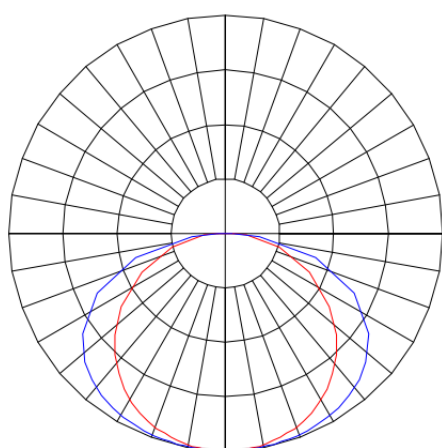

# MERCURIO RETANGULAR EMBUTIR 150X1243 MODULADO PS TRANSLUCIDO 56W 4000K IRC80 (OPÇÕESPBE)

datasheet gerado em  
20-06-26

REF.: MERCURIO-RT-EM-MD-DFPSTRANSL-56-4080-150X1243-(OPÇÕESPBE)

A = 55mm | B = 150mm | C = 1243mm

IMPORTANTE: ENSAIOS REALIZADOS A 25°C

Aplicação	Ambiente interno
Instalação	Embutir Modulado
Altura	55
Largura	150
Comprimento	1243
IP	20
Corpo	Alumínio
Cor	Branca, Preta ou Especial
Ótica principal	Difusor
Potência	56W
Fluxo Luminária	3985lm
Intensidade	1116cd
Eficácia	71lm/W
Facho	Difuso
CCT	4000K
IRC	>80
Tensão	220V ou Bivolt
Dimerização	Liga/Desliga, Dali, 0-10 ou Triac
Garantia	5 anos
UGR	Espaçamento 1m (4H/8H) - <25/<25
Tipo de LED	Standard
Eficácia do LED	141lm/W
Fluxo Luminoso do LED	7311lm
Potência do LED	52W