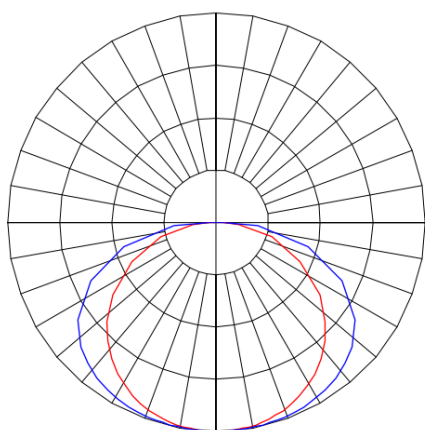

# MERCURIO RETANGULAR EMBUTIR 210X1243 MODULADO PS TRANSLUCIDO 56W 4000K IRC80 (OPÇÕESPBE)

datasheet gerado em  
20-06-26

REF.: MERCURIO-RT-EM-MD-DFPSTRANSL-56-4080-210X1243-(OPÇÕESPBE)

A = 55mm | B = 210mm | C = 1243mm

IMPORTANTE: ENSAIOS REALIZADOS A 25°C

Aplicação	Ambiente interno
Instalação	Embutir Modulado
Altura	55
Largura	210
Comprimento	1243
IP	20
Corpo	Alumínio
Cor	Branca, Preta ou Especial
Ótica principal	Difusor
Potência	56W
Fluxo Luminária	4540lm
Intensidade	1244cd
Eficácia	81lm/W
Facho	Difuso
CCT	4000K
IRC	>80
Tensão	220V ou Bivolt
Dimerização	Liga/Desliga, Dali, 0-10 ou Triac
Garantia	5 anos
UGR	Espaçamento 1m (4H/8H) - <27/<25
Tipo de LED	Standard
Eficácia do LED	141lm/W
Fluxo Luminoso do LED	7311lm
Potência do LED	52W