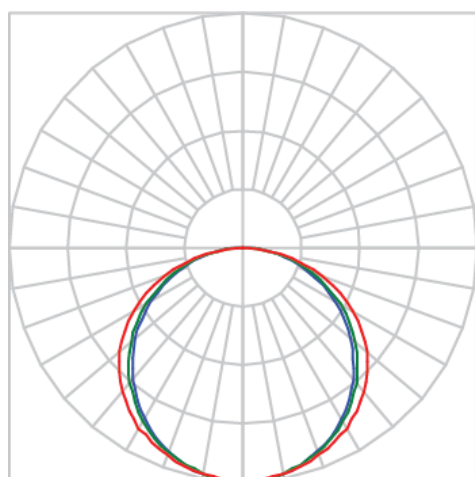

REF.: MINI AURORA-PF-SB-X-DFEXT-15-2780-X-(OPÇÕESPBE)

A = 8mm | B = 17mm | C = Esp.mm

IMPORTANTE: ENSAIOS REALIZADOS A 25°C

Aplicação	Ambiente interno
Instalação	Sobrepor
Altura	8
Largura	17
Comprimento	Esp.
IP	20
Corpo	Alumínio
Cor	Branca, Preta ou Especial
Ótica principal	Difusor
Potência	15Wm
Fluxo Luminária	767lm/m
Intensidade	251cd
Eficácia	51lm/W
Facho	Difuso
CCT	2700K
IRC	>80
Tensão	220V ou Bivolt
Dimerização	Liga/Desliga, Dali, 0-10 ou Triac
Garantia	5 anos
UGR	Espaçamento 1m (4H/8H) - <27/<27
Tipo de LED	Standard
Eficácia do LED	-
Fluxo Luminoso do LED	-
Potência do LED	-