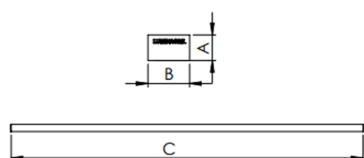

REF.: MINI AURORA-PF-SB-X-DFEXT-15-2780-X-(OPÇÕESPBE)

**A = 8mm | B = 17mm | C = Esp.mm**

**IMPORTANTE: ENSAIOS REALIZADOS A 25°C**

Luminária linear de sobrepor, 15Wm 2700K IRC>80. Corpo em alumínio. Acabamento Branca, Preta ou Especial. Controle óptico principal através de difusor extrudado. Luminária grau de proteção IP-20. Driver corrente constante Liga/Desliga, Triac, 1-10V ou Dali (consultar condições). Tensão de trabalho 220V ou Bivolt.

Aplicação	Ambiente interno
Instalação	Sobrepor
Altura	8
Largura	17
Comprimento	Esp.
IP	20
Corpo	Alumínio
Cor	Branca, Preta ou Especial
Ótica principal	Difusor
Potência	15Wm
Fluxo Luminária	767lm/m
Intensidade	251cd
Eficácia	51lm/W
Facho	Difuso
CCT	2700K
IRC	>80
Tensão	220V ou Bivolt
Dimerização	Liga/Desliga, Dali, 0-10 ou Triac
Garantia	5 anos
UGR	Espaçamento 1m (4H/8H) - <27/<27
Tipo de LED	Standard
Eficácia do LED	-
Fluxo Luminoso do LED	-
Potência do LED	-