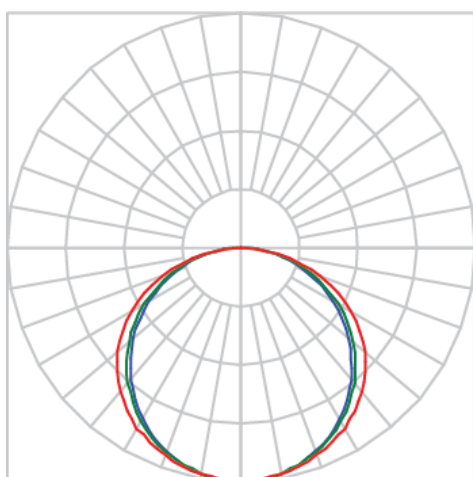

REF.: MINI AURORA-PF-SB-X-DFEXT-15-2780-X-(OPÇÕESPBE)

A = 8mm | B = 17mm | C = Esp.mm

IMPORTANTE: ENSAIOS REALIZADOS A 25°C

Aplicação	Ambiente interno
Instalação	Sobrepor
Altura	8
Largura	17
Comprimento	Esp.
IP	20
Corpo	Alumínio
Cor	Branca, Preta ou Especial
Ótica principal	Difusor
Potência	15Wm
Fluxo Luminária	767lm/m
Intensidade	251cd
Eficácia	51lm/W
Facho	Difuso
CCT	2700K
IRC	>80
Tensão	220V ou Bivolt
Dimerização	Liga/Desliga, Dali, 0-10 ou Triac
Garantia	5 anos
UGR	Espaçamento 1m (4H/8H) - <27/<27
Tipo de LED	Standard
Eficácia do LED	-
Fluxo Luminoso do LED	-
Potência do LED	-