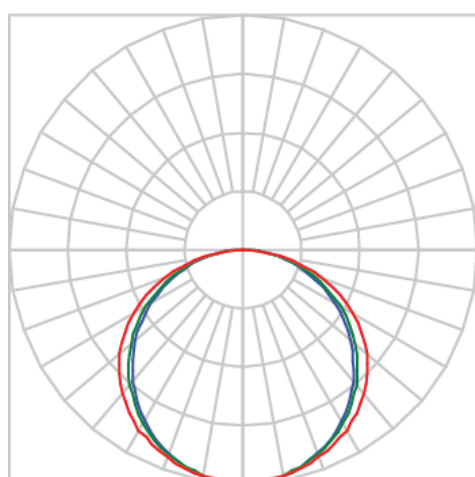

REF.: MINI AURORA-PF-SB-X-DFEXT-15-2780-X-(OPÇÕESPBE)

**A = 8mm | B = 17mm | C = Esp.mm**

**IMPORTANTE: ENSAIOS REALIZADOS A 25°C**

Luminária linear de sobrepor, 15Wm 2700K IRC>80. Corpo em alumínio. Acabamento Branca, Preta ou Especial. Controle óptico principal através de difusor extrudado. Luminária grau de proteção IP-20. Driver corrente constante Liga/Desliga, Triac, 1-10V ou Dali (consultar condições). Tensão de trabalho 220V ou Bivolt.

Aplicação	Ambiente interno
Instalação	Sobrepor
Altura	8
Largura	17
Comprimento	Esp.
IP	20
Corpo	Alumínio
Cor	Branca, Preta ou Especial
Ótica principal	Difusor
Potência	15Wm
Fluxo Luminária	767lm/m
Intensidade	251cd
Eficácia	51lm/W
Facho	Difuso
CCT	2700K
IRC	>80
Tensão	220V ou Bivolt
Dimerização	Liga/Desliga, Dali, 0-10 ou Triac
Garantia	5 anos
UGR	Espaçamento 1m (4H/8H) - <27/<27
Tipo de LED	Standard
Eficácia do LED	-
Fluxo Luminoso do LED	-
Potência do LED	-