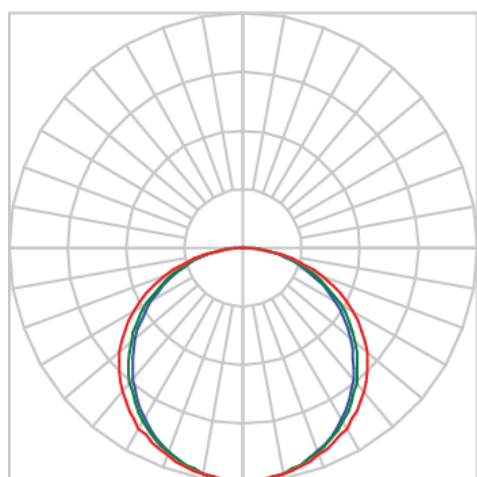

REF.: MINI AURORA-PF-SB-X-DFEXT-15-3080-X-(OPÇÕESPBE)

A = 8mm | B = 17mm | C = Esp.mm

IMPORTANTE: ENSAIOS REALIZADOS A 25°C

Luminária linear de sobrepor, 15Wm 3000K IRC>80. Corpo em alumínio. Acabamento Branca, Preta ou Especial. Controle óptico principal através de difusor extrudado. Luminária grau de proteção IP-20. Driver corrente constante Liga/Desliga, Triac, 1-10V ou Dali (consultar condições). Tensão de trabalho 220V ou Bivolt.

Aplicação	Ambiente interno
Instalação	Sobrepor
Altura	8
Largura	17
Comprimento	Esp.
IP	20
Corpo	Alumínio
Cor	Branca, Preta ou Especial
Ótica principal	Difusor
Potência	15Wm
Fluxo Luminária	809lm/m
Intensidade	265cd
Eficácia	54lm/W
Facho	Difuso
CCT	3000K
IRC	>80
Tensão	220V ou Bivolt
Dimerização	Liga/Desliga, Dali, 0-10 ou Triac
Garantia	5 anos
UGR	Espaçamento 1m (4H/8H) - <27/<28
Tipo de LED	Standard
Eficácia do LED	-
Fluxo Luminoso do LED	-
Potência do LED	-