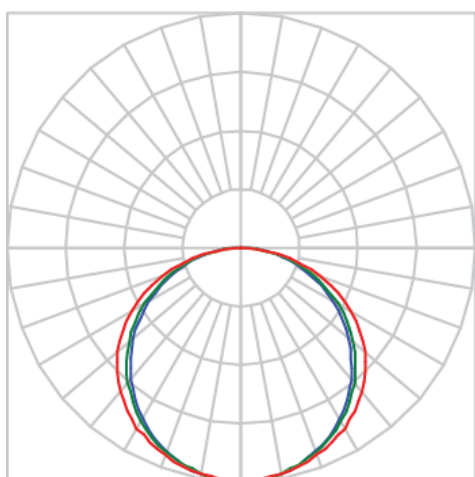

REF.: MINI AURORA-PF-SB-X-DFEXT-15-3080-X-(OPÇÕESPBE)

**A = 8mm | B = 17mm | C = Esp.mm**

**IMPORTANTE: ENSAIOS REALIZADOS A 25°C**

Aplicação	Ambiente interno
Instalação	Sobrepor
Altura	8
Largura	17
Comprimento	Esp.
IP	20
Corpo	Alumínio
Cor	Branca, Preta ou Especial
Ótica principal	Difusor
Potência	15Wm
Fluxo Luminária	809lm/m
Intensidade	265cd
Eficácia	54lm/W
Facho	Difuso
CCT	3000K
IRC	>80
Tensão	220V ou Bivolt
Dimerização	Liga/Desliga, Dali, 0-10 ou Triac
Garantia	5 anos
UGR	Espaçamento 1m (4H/8H) - <27/<28
Tipo de LED	Standard
Eficácia do LED	-
Fluxo Luminoso do LED	-
Potência do LED	-