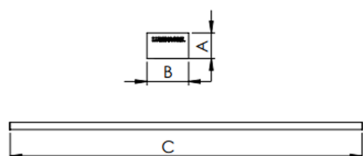

REF.: MINI AURORA-PF-SB-X-DFEXT-15-3080-X-(OPÇÕESPBE)

A = 8mm | B = 17mm | C = Esp.mm

IMPORTANTE: ENSAIOS REALIZADOS A 25°C

Luminária linear de sobrepor, 15Wm 3000K IRC>80. Corpo em alumínio. Acabamento Branca, Preta ou Especial. Controle óptico principal através de difusor extrudado. Luminária grau de proteção IP-20. Driver corrente constante Liga/Desliga, Triac, 1-10V ou Dali (consultar condições). Tensão de trabalho 220V ou Bivolt.

Aplicação	Ambiente interno
Instalação	Sobrepor
Altura	8
Largura	17
Comprimento	Esp.
IP	20
Corpo	Alumínio
Cor	Branca, Preta ou Especial
Ótica principal	Difusor
Potência	15Wm
Fluxo Luminária	809lm/m
Intensidade	265cd
Eficácia	54lm/W
Facho	Difuso
CCT	3000K
IRC	>80
Tensão	220V ou Bivolt
Dimerização	Liga/Desliga, Dali, 0-10 ou Triac
Garantia	5 anos
UGR	Espaçamento 1m (4H/8H) - <27/<28
Tipo de LED	Standard
Eficácia do LED	-
Fluxo Luminoso do LED	-
Potência do LED	-