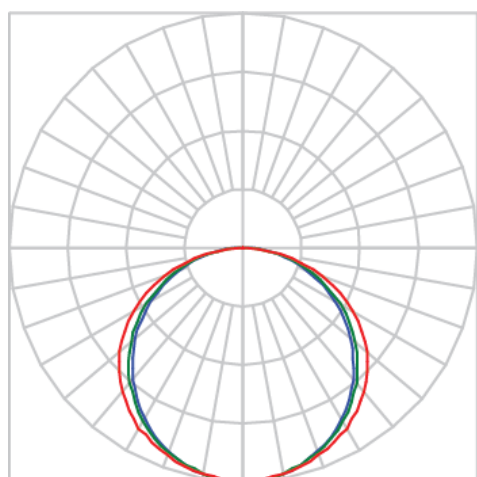

REF.: MINI AURORA-PF-SB-X-DFEXT-15-4080-X-(OPÇÕESPBE)

**A = 8mm | B = 17mm | C = Esp.mm**

**IMPORTANTE: ENSAIOS REALIZADOS A 25°C**

Aplicação	Ambiente interno
Instalação	Sobrepor
Altura	8
Largura	17
Comprimento	Esp.
IP	20
Corpo	Alumínio
Cor	Branca, Preta ou Especial
Ótica principal	Difusor
Potência	15Wm
Fluxo Luminária	831lm/m
Intensidade	272cd
Eficácia	55lm/W
Facho	Difuso
CCT	4000K
IRC	>80
Tensão	220V ou Bivolt
Dimerização	Liga/Desliga, Dali, 0-10 ou Triac
Garantia	5 anos
UGR	Espaçamento 1m (4H/8H) - <27/<28
Tipo de LED	Standard
Eficácia do LED	-
Fluxo Luminoso do LED	-
Potência do LED	-