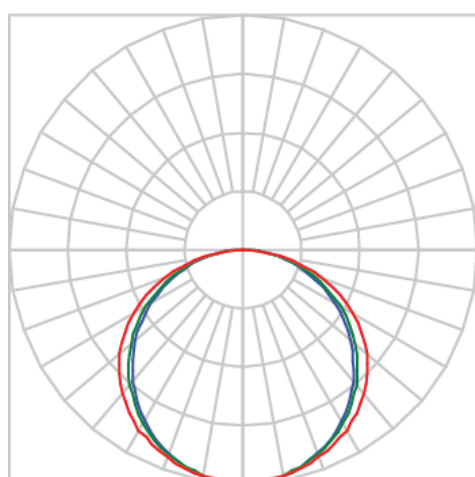

REF.: MINI AURORA-PF-SB-X-DFEXT-15-4080-X-(OPÇÕESPBE)

A = 8mm | B = 17mm | C = Esp.mm

IMPORTANTE: ENSAIOS REALIZADOS A 25°C

Luminária linear de sobrepor, 15Wm 4000K IRC>80. Corpo em alumínio. Acabamento Branca, Preta ou Especial. Controle óptico principal através de difusor extrudado. Luminária grau de proteção IP-20. Driver corrente constante Liga/Desliga, Triac, 1-10V ou Dali (consultar condições). Tensão de trabalho 220V ou Bivolt.

Aplicação	Ambiente interno
Instalação	Sobrepor
Altura	8
Largura	17
Comprimento	Esp.
IP	20
Corpo	Alumínio
Cor	Branca, Preta ou Especial
Ótica principal	Difusor
Potência	15Wm
Fluxo Luminária	831lm/m
Intensidade	272cd
Eficácia	55lm/W
Facho	Difuso
CCT	4000K
IRC	>80
Tensão	220V ou Bivolt
Dimerização	Liga/Desliga, Dali, 0-10 ou Triac
Garantia	5 anos
UGR	Espaçamento 1m (4H/8H) - <27/<28
Tipo de LED	Standard
Eficácia do LED	-
Fluxo Luminoso do LED	-
Potência do LED	-