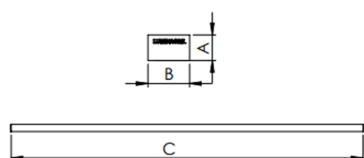

REF.: MINI AURORA-PF-SB-X-DFEXT-15-4080-X-(OPÇÕESPBE)

A = 8mm | B = 17mm | C = Esp.mm

IMPORTANTE: ENSAIOS REALIZADOS A 25°C

Luminária linear de sobrepor, 15Wm 4000K IRC>80. Corpo em alumínio. Acabamento Branca, Preta ou Especial. Controle óptico principal através de difusor extrudado. Luminária grau de proteção IP-20. Driver corrente constante Liga/Desliga, Triac, 1-10V ou Dali (consultar condições). Tensão de trabalho 220V ou Bivolt.

Aplicação	Ambiente interno
Instalação	Sobrepor
Altura	8
Largura	17
Comprimento	Esp.
IP	20
Corpo	Alumínio
Cor	Branca, Preta ou Especial
Ótica principal	Difusor
Potência	15Wm
Fluxo Luminária	831lm/m
Intensidade	272cd
Eficácia	55lm/W
Facho	Difuso
CCT	4000K
IRC	>80
Tensão	220V ou Bivolt
Dimerização	Liga/Desliga, Dali, 0-10 ou Triac
Garantia	5 anos
UGR	Espaçamento 1m (4H/8H) - <27/<28
Tipo de LED	Standard
Eficácia do LED	-
Fluxo Luminoso do LED	-
Potência do LED	-