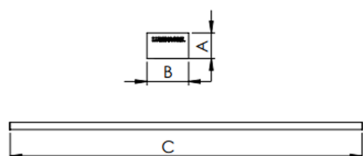

REF.: MINI AURORA-PF-SB-X-DFEXT-15-5080-X-(OPÇÕESPBE)

**A = 8mm | B = 17mm | C = Esp.mm****IMPORTANTE: ENSAIOS REALIZADOS A 25°C**

Luminária linear de sobrepor, 15Wm 5000K IRC>80. Corpo em alumínio. Acabamento Branca, Preta ou Especial. Controle óptico principal através de difusor extrudado. Luminária grau de proteção IP-20. Driver corrente constante Liga/Desliga, Triac, 1-10V ou Dali (consultar condições). Tensão de trabalho 220V ou Bivolt.

Aplicação	Ambiente interno
Instalação	Sobrepor
Altura	8
Largura	17
Comprimento	Esp.
IP	20
Corpo	Alumínio
Cor	Branca, Preta ou Especial
Ótica principal	Difusor
Potência	15Wm
Fluxo Luminária	831lm/m
Intensidade	272cd
Eficácia	55lm/W
Facho	Difuso
CCT	5000K
IRC	>80
Tensão	220V ou Bivolt
Dimerização	Liga/Desliga, Dali, 0-10 ou Triac
Garantia	5 anos
UGR	Espaçamento 1m (4H/8H) - <27/<28
Tipo de LED	Standard
Eficácia do LED	-
Fluxo Luminoso do LED	-
Potência do LED	-