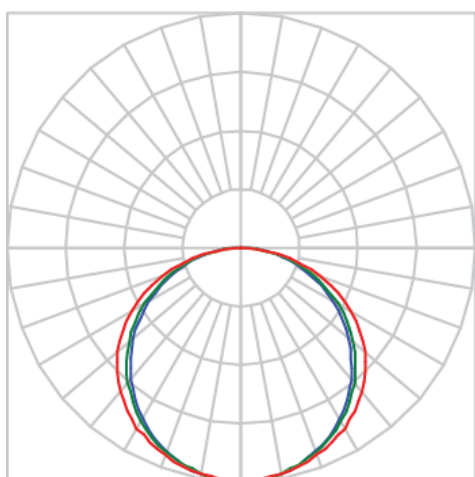

REF.: MINI AURORA-PF-SB-X-DFEXT-15-5080-X-(OPÇÕESPBE)

A = 8mm | B = 17mm | C = Esp.mm

IMPORTANTE: ENSAIOS REALIZADOS A 25°C

Aplicação	Ambiente interno
Instalação	Sobrepor
Altura	8
Largura	17
Comprimento	Esp.
IP	20
Corpo	Alumínio
Cor	Branca, Preta ou Especial
Ótica principal	Difusor
Potência	15Wm
Fluxo Luminária	831lm/m
Intensidade	272cd
Eficácia	55lm/W
Facho	Difuso
CCT	5000K
IRC	>80
Tensão	220V ou Bivolt
Dimerização	Liga/Desliga, Dali, 0-10 ou Triac
Garantia	5 anos
UGR	Espaçamento 1m (4H/8H) - <27/<28
Tipo de LED	Standard
Eficácia do LED	-
Fluxo Luminoso do LED	-
Potência do LED	-