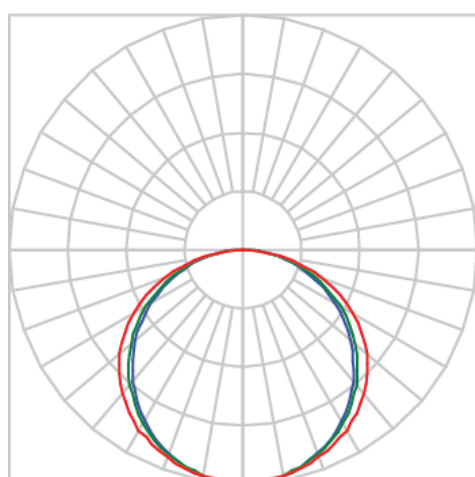

REF.: MINI AURORA-PF-SB-X-DFEXT-15-5080-X-(OPÇÕESPBE)

**A = 8mm | B = 17mm | C = Esp.mm****IMPORTANTE: ENSAIOS REALIZADOS A 25°C**

Luminária linear de sobrepor, 15Wm 5000K IRC>80. Corpo em alumínio. Acabamento Branca, Preta ou Especial. Controle óptico principal através de difusor extrudado. Luminária grau de proteção IP-20. Driver corrente constante Liga/Desliga, Triac, 1-10V ou Dali (consultar condições). Tensão de trabalho 220V ou Bivolt.

Aplicação	Ambiente interno
Instalação	Sobrepor
Altura	8
Largura	17
Comprimento	Esp.
IP	20
Corpo	Alumínio
Cor	Branca, Preta ou Especial
Ótica principal	Difusor
Potência	15Wm
Fluxo Luminária	831lm/m
Intensidade	272cd
Eficácia	55lm/W
Facho	Difuso
CCT	5000K
IRC	>80
Tensão	220V ou Bivolt
Dimerização	Liga/Desliga, Dali, 0-10 ou Triac
Garantia	5 anos
UGR	Espaçamento 1m (4H/8H) - <27/<28
Tipo de LED	Standard
Eficácia do LED	-
Fluxo Luminoso do LED	-
Potência do LED	-