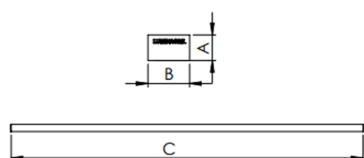

REF.: MINI AURORA-PF-SB-X-DFEXT-25-2780-X-(OPÇÕESPBE)

A = 8mm | B = 17mm | C = Esp.mm

IMPORTANTE: ENSAIOS REALIZADOS A 25°C

Luminária linear de sobrepor, 25Wm 2700K IRC>80. Corpo em alumínio. Acabamento Branca, Preta ou Especial. Controle óptico principal através de difusor extrudado. Luminária grau de proteção IP-20. Driver corrente constante Liga/Desliga, Triac, 1-10V ou Dali (consultar condições). Tensão de trabalho 220V ou Bivolt.

Aplicação	Ambiente interno
Instalação	Sobrepor
Altura	8
Largura	17
Comprimento	Esp.
IP	20
Corpo	Alumínio
Cor	Branca, Preta ou Especial
Ótica principal	Difusor
Potência	25Wm
Fluxo Luminária	1035lm/m
Intensidade	338cd
Eficácia	41lm/W
Facho	Difuso
CCT	2700K
IRC	>80
Tensão	220V ou Bivolt
Dimerização	Liga/Desliga, Dali, 0-10 ou Triac
Garantia	5 anos
UGR	Espaçamento 1m (4H/8H) - <28/<28
Tipo de LED	Standard
Eficácia do LED	-
Fluxo Luminoso do LED	-
Potência do LED	-