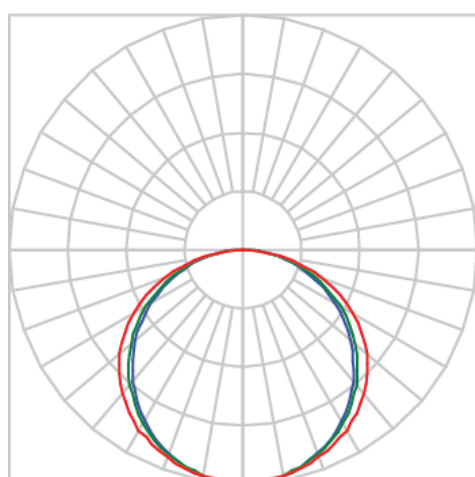

REF.: MINI AURORA-PF-SB-X-DFEXT-25-2780-X-(OPÇÕESPBE)

A = 8mm | B = 17mm | C = Esp.mm

IMPORTANTE: ENSAIOS REALIZADOS A 25°C

Luminária linear de sobrepor, 25Wm 2700K IRC>80. Corpo em alumínio. Acabamento Branca, Preta ou Especial. Controle óptico principal através de difusor extrudado. Luminária grau de proteção IP-20. Driver corrente constante Liga/Desliga, Triac, 1-10V ou Dali (consultar condições). Tensão de trabalho 220V ou Bivolt.

Aplicação	Ambiente interno
Instalação	Sobrepor
Altura	8
Largura	17
Comprimento	Esp.
IP	20
Corpo	Alumínio
Cor	Branca, Preta ou Especial
Ótica principal	Difusor
Potência	25Wm
Fluxo Luminária	1035lm/m
Intensidade	338cd
Eficácia	41lm/W
Facho	Difuso
CCT	2700K
IRC	>80
Tensão	220V ou Bivolt
Dimerização	Liga/Desliga, Dali, 0-10 ou Triac
Garantia	5 anos
UGR	Espaçamento 1m (4H/8H) - <28/<28
Tipo de LED	Standard
Eficácia do LED	-
Fluxo Luminoso do LED	-
Potência do LED	-