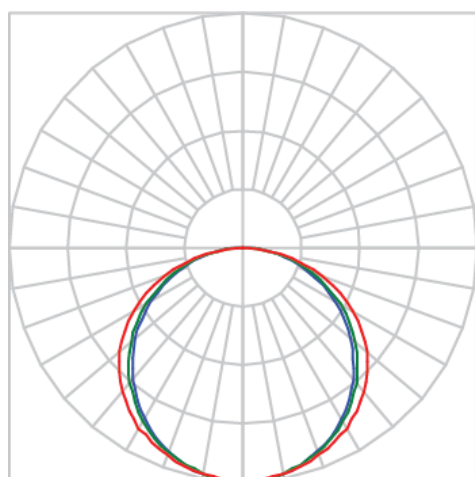

REF.: MINI AURORA-PF-SB-X-DFEXT-25-2780-X-(OPÇÕESPBE)

A = 8mm | B = 17mm | C = Esp.mm

IMPORTANTE: ENSAIOS REALIZADOS A 25°C

| | |
|-----------------------|-----------------------------------|
| Aplicação | Ambiente interno |
| Instalação | Sobrepor |
| Altura | 8 |
| Largura | 17 |
| Comprimento | Esp. |
| IP | 20 |
| Corpo | Alumínio |
| Cor | Branca, Preta ou Especial |
| Ótica principal | Difusor |
| Potência | 25Wm |
| Fluxo Luminária | 1035lm/m |
| Intensidade | 338cd |
| Eficácia | 41lm/W |
| Facho | Difuso |
| CCT | 2700K |
| IRC | >80 |
| Tensão | 220V ou Bivolt |
| Dimerização | Liga/Desliga, Dali, 0-10 ou Triac |
| Garantia | 5 anos |
| UGR | Espaçamento 1m (4H/8H) - <28/<28 |
| Tipo de LED | Standard |
| Eficácia do LED | - |
| Fluxo Luminoso do LED | - |
| Potência do LED | - |