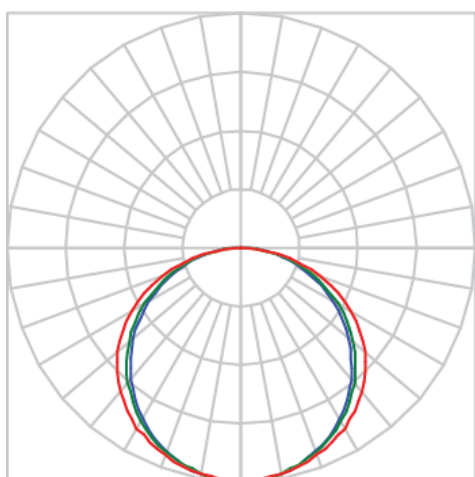

REF.: MINI AURORA-PF-SB-X-DFEXT-25-3080-X-(OPÇÕESPBE)

**A = 8mm | B = 17mm | C = Esp.mm**

**IMPORTANTE: ENSAIOS REALIZADOS A 25°C**

Aplicação	Ambiente interno
Instalação	Sobrepor
Altura	8
Largura	17
Comprimento	Esp.
IP	20
Corpo	Alumínio
Cor	Branca, Preta ou Especial
Ótica principal	Difusor
Potência	25Wm
Fluxo Luminária	1093lm/m
Intensidade	357cd
Eficácia	44lm/W
Facho	Difuso
CCT	3000K
IRC	>80
Tensão	220V ou Bivolt
Dimerização	Liga/Desliga, Dali, 0-10 ou Triac
Garantia	5 anos
UGR	Espaçamento 1m (4H/8H) - <28/<29
Tipo de LED	Standard
Eficácia do LED	-
Fluxo Luminoso do LED	-
Potência do LED	-