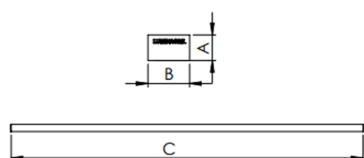

REF.: MINI AURORA-PF-SB-X-DFEXT-25-3080-X-(OPÇÕESPBE)

A = 8mm | B = 17mm | C = Esp.mm

IMPORTANTE: ENSAIOS REALIZADOS A 25°C

Luminária linear de sobrepor, 25Wm 3000K IRC>80. Corpo em alumínio. Acabamento Branca, Preta ou Especial. Controle óptico principal através de difusor extrudado. Luminária grau de proteção IP-20. Driver corrente constante Liga/Desliga, Triac, 1-10V ou Dali (consultar condições). Tensão de trabalho 220V ou Bivolt.

Aplicação	Ambiente interno
Instalação	Sobrepor
Altura	8
Largura	17
Comprimento	Esp.
IP	20
Corpo	Alumínio
Cor	Branca, Preta ou Especial
Ótica principal	Difusor
Potência	25Wm
Fluxo Luminária	1093lm/m
Intensidade	357cd
Eficácia	44lm/W
Facho	Difuso
CCT	3000K
IRC	>80
Tensão	220V ou Bivolt
Dimerização	Liga/Desliga, Dali, 0-10 ou Triac
Garantia	5 anos
UGR	Espaçamento 1m (4H/8H) - <28/<29
Tipo de LED	Standard
Eficácia do LED	-
Fluxo Luminoso do LED	-
Potência do LED	-