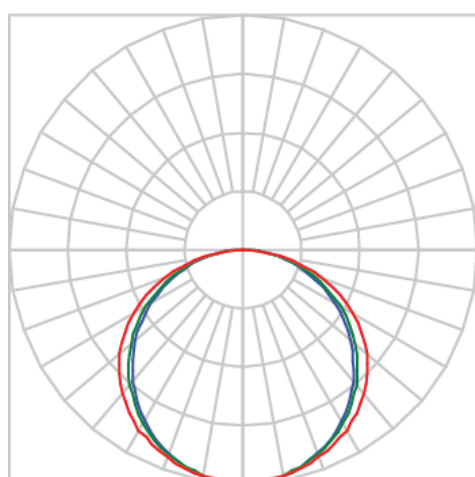

REF.: MINI AURORA-PF-SB-X-DFEXT-25-3080-X-(OPÇÕESPBE)

A = 8mm | B = 17mm | C = Esp.mm

IMPORTANTE: ENSAIOS REALIZADOS A 25°C

Luminária linear de sobrepor, 25Wm 3000K IRC>80. Corpo em alumínio. Acabamento Branca, Preta ou Especial. Controle óptico principal através de difusor extrudado. Luminária grau de proteção IP-20. Driver corrente constante Liga/Desliga, Triac, 1-10V ou Dali (consultar condições). Tensão de trabalho 220V ou Bivolt.

Aplicação	Ambiente interno
Instalação	Sobrepor
Altura	8
Largura	17
Comprimento	Esp.
IP	20
Corpo	Alumínio
Cor	Branca, Preta ou Especial
Ótica principal	Difusor
Potência	25Wm
Fluxo Luminária	1093lm/m
Intensidade	357cd
Eficácia	44lm/W
Facho	Difuso
CCT	3000K
IRC	>80
Tensão	220V ou Bivolt
Dimerização	Liga/Desliga, Dali, 0-10 ou Triac
Garantia	5 anos
UGR	Espaçamento 1m (4H/8H) - <28/<29
Tipo de LED	Standard
Eficácia do LED	-
Fluxo Luminoso do LED	-
Potência do LED	-