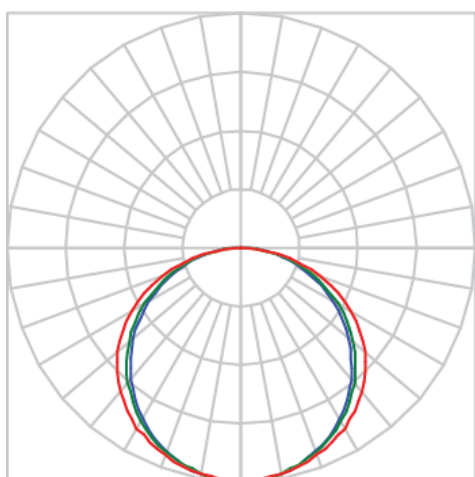

REF.: MINI AURORA-PF-SB-X-DFEXT-25-4080-X-(OPÇÕESPBE)

**A = 8mm | B = 17mm | C = Esp.mm**

**IMPORTANTE: ENSAIOS REALIZADOS A 25°C**

Aplicação	Ambiente interno
Instalação	Sobrepor
Altura	8
Largura	17
Comprimento	Esp.
IP	20
Corpo	Alumínio
Cor	Branca, Preta ou Especial
Ótica principal	Difusor
Potência	25Wm
Fluxo Luminária	1121lm/m
Intensidade	366cd
Eficácia	45lm/W
Facho	Difuso
CCT	4000K
IRC	>80
Tensão	220V ou Bivolt
Dimerização	Liga/Desliga, Dali, 0-10 ou Triac
Garantia	5 anos
UGR	Espaçamento 1m (4H/8H) - <28/<29
Tipo de LED	Standard
Eficácia do LED	-
Fluxo Luminoso do LED	-
Potência do LED	-