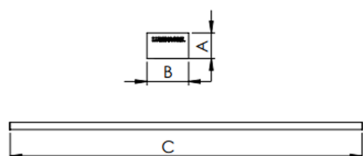

REF.: MINI AURORA-PF-SB-X-DFEXT-25-4080-X-(OPÇÕESPBE)

**A = 8mm | B = 17mm | C = Esp.mm**

**IMPORTANTE: ENSAIOS REALIZADOS A 25°C**

Luminária linear de sobrepor, 25Wm 4000K IRC>80. Corpo em alumínio. Acabamento Branca, Preta ou Especial. Controle óptico principal através de difusor extrudado. Luminária grau de proteção IP-20. Driver corrente constante Liga/Desliga, Triac, 1-10V ou Dali (consultar condições). Tensão de trabalho 220V ou Bivolt.

Aplicação	Ambiente interno
Instalação	Sobrepor
Altura	8
Largura	17
Comprimento	Esp.
IP	20
Corpo	Alumínio
Cor	Branca, Preta ou Especial
Ótica principal	Difusor
Potência	25Wm
Fluxo Luminária	1121lm/m
Intensidade	366cd
Eficácia	45lm/W
Facho	Difuso
CCT	4000K
IRC	>80
Tensão	220V ou Bivolt
Dimerização	Liga/Desliga, Dali, 0-10 ou Triac
Garantia	5 anos
UGR	Espaçamento 1m (4H/8H) - <28/<29
Tipo de LED	Standard
Eficácia do LED	-
Fluxo Luminoso do LED	-
Potência do LED	-