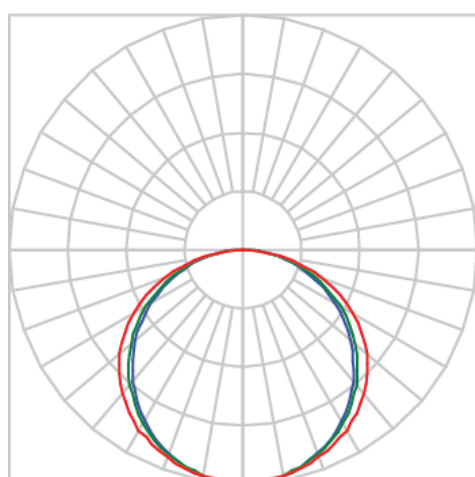

REF.: MINI AURORA-PF-SB-X-DFEXT-25-4080-X-(OPÇÕESPBE)

**A = 8mm | B = 17mm | C = Esp.mm**

**IMPORTANTE: ENSAIOS REALIZADOS A 25°C**

Luminária linear de sobrepor, 25Wm 4000K IRC>80. Corpo em alumínio. Acabamento Branca, Preta ou Especial. Controle óptico principal através de difusor extrudado. Luminária grau de proteção IP-20. Driver corrente constante Liga/Desliga, Triac, 1-10V ou Dali (consultar condições). Tensão de trabalho 220V ou Bivolt.

Aplicação	Ambiente interno
Instalação	Sobrepor
Altura	8
Largura	17
Comprimento	Esp.
IP	20
Corpo	Alumínio
Cor	Branca, Preta ou Especial
Ótica principal	Difusor
Potência	25Wm
Fluxo Luminária	1121lm/m
Intensidade	366cd
Eficácia	45lm/W
Facho	Difuso
CCT	4000K
IRC	>80
Tensão	220V ou Bivolt
Dimerização	Liga/Desliga, Dali, 0-10 ou Triac
Garantia	5 anos
UGR	Espaçamento 1m (4H/8H) - <28/<29
Tipo de LED	Standard
Eficácia do LED	-
Fluxo Luminoso do LED	-
Potência do LED	-