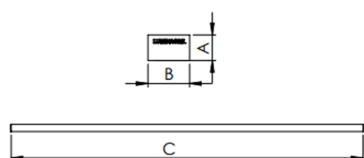

REF.: MINI AURORA-PF-SB-X-DFEXT-25-5080-X-(OPÇÕESPBE)

A = 8mm | B = 17mm | C = Esp.mm

IMPORTANTE: ENSAIOS REALIZADOS A 25°C

Luminária linear de sobrepor, 25Wm 5000K IRC>80. Corpo em alumínio. Acabamento Branca, Preta ou Especial. Controle óptico principal através de difusor extrudado. Luminária grau de proteção IP-20. Driver corrente constante Liga/Desliga, Triac, 1-10V ou Dali (consultar condições). Tensão de trabalho 220V ou Bivolt.

Aplicação	Ambiente interno
Instalação	Sobrepor
Altura	8
Largura	17
Comprimento	Esp.
IP	20
Corpo	Alumínio
Cor	Branca, Preta ou Especial
Ótica principal	Difusor
Potência	25Wm
Fluxo Luminária	1122lm/m
Intensidade	367cd
Eficácia	45lm/W
Facho	Difuso
CCT	5000K
IRC	>80
Tensão	220V ou Bivolt
Dimerização	Liga/Desliga, Dali, 0-10 ou Triac
Garantia	5 anos
UGR	Espaçamento 1m (4H/8H) - <28/<29
Tipo de LED	Standard
Eficácia do LED	-
Fluxo Luminoso do LED	-
Potência do LED	-