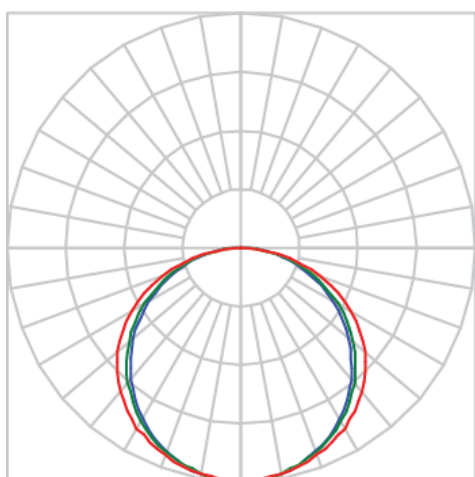

REF.: MINI AURORA-PF-SB-X-DFEXT-25-5080-X-(OPÇÕESPBE)

A = 8mm | B = 17mm | C = Esp.mm

IMPORTANTE: ENSAIOS REALIZADOS A 25°C

Aplicação	Ambiente interno
Instalação	Sobrepor
Altura	8
Largura	17
Comprimento	Esp.
IP	20
Corpo	Alumínio
Cor	Branca, Preta ou Especial
Ótica principal	Difusor
Potência	25Wm
Fluxo Luminária	1122lm/m
Intensidade	367cd
Eficácia	45lm/W
Facho	Difuso
CCT	5000K
IRC	>80
Tensão	220V ou Bivolt
Dimerização	Liga/Desliga, Dali, 0-10 ou Triac
Garantia	5 anos
UGR	Espaçamento 1m (4H/8H) - <28/<29
Tipo de LED	Standard
Eficácia do LED	-
Fluxo Luminoso do LED	-
Potência do LED	-