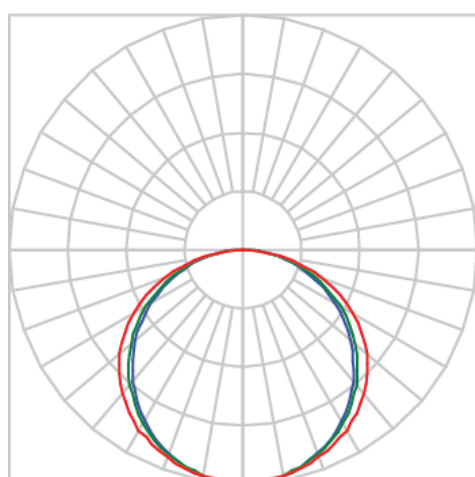

REF.: MINI AURORA-PF-SB-X-DFEXT-25-5080-X-(OPÇÕESPBE)

A = 8mm | B = 17mm | C = Esp.mm

IMPORTANTE: ENSAIOS REALIZADOS A 25°C

Luminária linear de sobrepor, 25Wm 5000K IRC>80. Corpo em alumínio. Acabamento Branca, Preta ou Especial. Controle óptico principal através de difusor extrudado. Luminária grau de proteção IP-20. Driver corrente constante Liga/Desliga, Triac, 1-10V ou Dali (consultar condições). Tensão de trabalho 220V ou Bivolt.

Aplicação	Ambiente interno
Instalação	Sobrepor
Altura	8
Largura	17
Comprimento	Esp.
IP	20
Corpo	Alumínio
Cor	Branca, Preta ou Especial
Ótica principal	Difusor
Potência	25Wm
Fluxo Luminária	1122lm/m
Intensidade	367cd
Eficácia	45lm/W
Facho	Difuso
CCT	5000K
IRC	>80
Tensão	220V ou Bivolt
Dimerização	Liga/Desliga, Dali, 0-10 ou Triac
Garantia	5 anos
UGR	Espaçamento 1m (4H/8H) - <28/<29
Tipo de LED	Standard
Eficácia do LED	-
Fluxo Luminoso do LED	-
Potência do LED	-