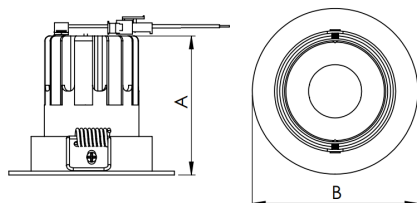

REF.: MINI-NETUNO-CI-EM-GE-OR115-10-COBCOMFY-25-95-P-PB

A = 75mm | B = Ø85mm

Aplicação	Ambiente interno
Instalação	Embutir Gesso
Altura	75
Largura	Ø85
IP	20
Corpo	Alumínio
Cor	Branca ou Preta
Ótica principal	Refletor
Potência	10W
Fluxo Luminária	859lm
Intensidade	4096cd
Eficácia	86lm/W
Facho	15°
CCT	2500K
IRC	>95
Tensão	220V ou Bivolt
Dimerização	Liga/Desliga, Dali, 0-10 ou Triac
Garantia	5 anos
UGR	Espaçamento 1m (4H/8H) - <7/<7
Tipo de LED	COBcomfy
Eficácia do LED	105lm/W
Fluxo Luminoso do LED	927lm
Potência do LED	8,8W

IMPORTANTE: ENSAIOS REALIZADOS A 25°C