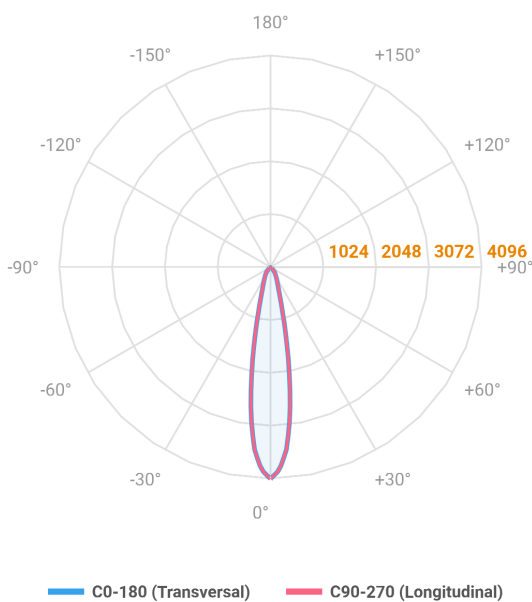

REF.: MINI-NETUNO-CI-EM-GE-OR115-10-COBCOMFY-25-95-P-PB

A = 75mm | B = Ø85mm

Luminária circular de embutir em forro de gesso, 10W 2500K IRC>95. Corpo em alumínio. Acabamento Branca ou Preta. Controle óptico principal através de refletor facho 15°. Luminária grau de proteção IP-20. Driver corrente constante Liga/Desliga, Triac, 1-10V ou Dali (consultar condições). Tensão de trabalho 220V ou Bivolt.

Aplicação	Ambiente interno
Instalação	Embutir Gesso
Altura	75
Largura	Ø85
IP	20
Corpo	Alumínio
Cor	Branca ou Preta
Ótica principal	Refletor
Potência	10W
Fluxo Luminária	859lm
Intensidade	4096cd
Eficácia	86lm/W
Facho	15°
CCT	2500K
IRC	>95
Tensão	220V ou Bivolt
Dimerização	Liga/Desliga, Dali, 0-10 ou Triac
Garantia	5 anos
UGR	Espaçamento 1m (4H/8H) - <7/<7
Tipo de LED	COBcomfy
Eficácia do LED	105lm/W
Fluxo Luminoso do LED	927lm
Potência do LED	8,8W