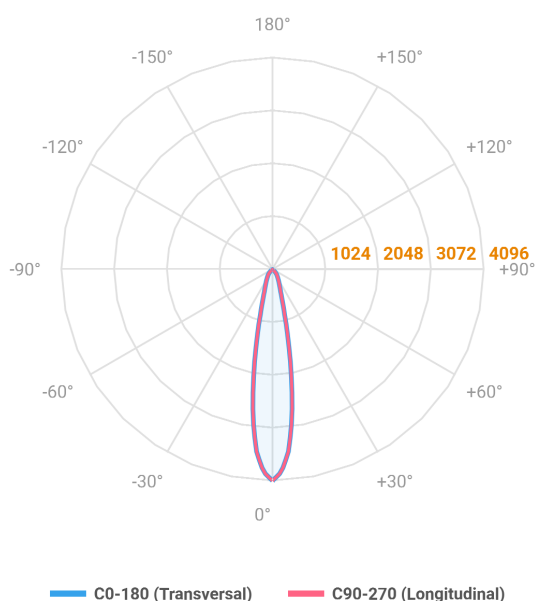

REF.: MINI-NETUNO-CI-EM-GE-OR115-10-COBCOMFY-25-95-P-PB

A = 75mm | B = Ø85mm

Aplicação	Ambiente interno
Instalação	Embutir Gesso
Altura	75
Largura	Ø85
IP	20
Corpo	Alumínio
Cor	Branca ou Preta
Ótica principal	Refletor
Potência	10W
Fluxo Luminária	859lm
Intensidade	4096cd
Eficácia	86lm/W
Facho	15°
CCT	2500K
IRC	>95
Tensão	220V ou Bivolt
Dimerização	Liga/Desliga, Dali, 0-10 ou Triac
Garantia	5 anos
UGR	Espaçamento 1m (4H/8H) - <7/<7
Tipo de LED	COBcomfy
Eficácia do LED	105lm/W
Fluxo Luminoso do LED	927lm
Potência do LED	8,8W

IMPORTANTE: ENSAIOS REALIZADOS A 25°C