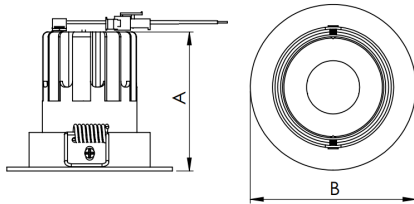

REF.: MINI-NETUNO-CI-EM-GE-OR115-10-COBCOMFY-25-95-P-PB

A = 75mm | B = Ø85mm

Luminária circular de embutir em forro de gesso, 10W 2500K IRC>95. Corpo em alumínio. Acabamento Branca ou Preta. Controle óptico principal através de refletor facho 15°. Luminária grau de proteção IP-20. Driver corrente constante Liga/Desliga, Triac, 1-10V ou Dali (consultar condições). Tensão de trabalho 220V ou Bivolt.

Aplicação	Ambiente interno
Instalação	Embutir Gesso
Altura	75
Largura	Ø85
IP	20
Corpo	Alumínio
Cor	Branca ou Preta
Ótica principal	Refletor
Potência	10W
Fluxo Luminária	859lm
Intensidade	4096cd
Eficácia	86lm/W
Facho	15°
CCT	2500K
IRC	>95
Tensão	220V ou Bivolt
Dimerização	Liga/Desliga, Dali, 0-10 ou Triac
Garantia	5 anos
UGR	Espaçamento 1m (4H/8H) - <7/<7
Tipo de LED	COBcomfy
Eficácia do LED	105lm/W
Fluxo Luminoso do LED	927lm
Potência do LED	8,8W