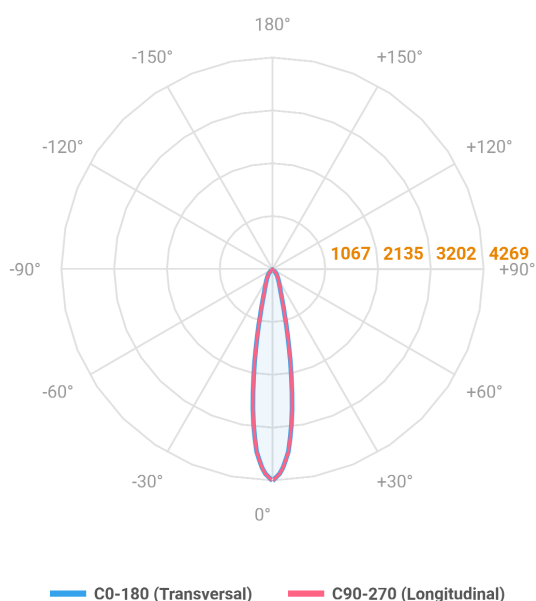

REF.: MINI-NETUNO-CI-EM-GE-OR115-10-COBCOMFY-30-95-P-PB

A = 75mm | B = Ø85mm

Aplicação	Ambiente interno
Instalação	Embutir Gesso
Altura	75
Largura	Ø85
IP	20
Corpo	Alumínio
Cor	Branca ou Preta
Ótica principal	Refletor
Potência	10W
Fluxo Luminária	896lm
Intensidade	4270cd
Eficácia	90lm/W
Facho	15°
CCT	3000K
IRC	>95
Tensão	220V ou Bivolt
Dimerização	Liga/Desliga, Dali, 0-10 ou Triac
Garantia	5 anos
UGR	Espaçamento 1m (4H/8H) - <8/<8
Tipo de LED	COBcomfy
Eficácia do LED	110lm/W
Fluxo Luminoso do LED	965lm
Potência do LED	8,8W

IMPORTANTE: ENSAIOS REALIZADOS A 25°C