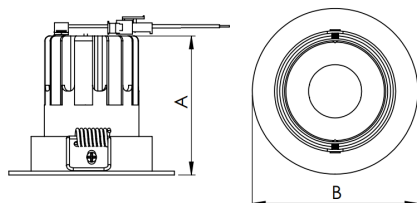

REF.: MINI-NETUNO-CI-EM-GE-OR115-10-COBCOMFY-30-95-P-PB

A = 75mm | B = Ø85mm

Aplicação	Ambiente interno
Instalação	Embutir Gesso
Altura	75
Largura	Ø85
IP	20
Corpo	Alumínio
Cor	Branca ou Preta
Ótica principal	Refletor
Potência	10W
Fluxo Luminária	896lm
Intensidade	4270cd
Eficácia	90lm/W
Facho	15°
CCT	3000K
IRC	>95
Tensão	220V ou Bivolt
Dimerização	Liga/Desliga, Dali, 0-10 ou Triac
Garantia	5 anos
UGR	Espaçamento 1m (4H/8H) - <8/<8
Tipo de LED	COBcomfy
Eficácia do LED	110lm/W
Fluxo Luminoso do LED	965lm
Potência do LED	8,8W

IMPORTANTE: ENSAIOS REALIZADOS A 25°C