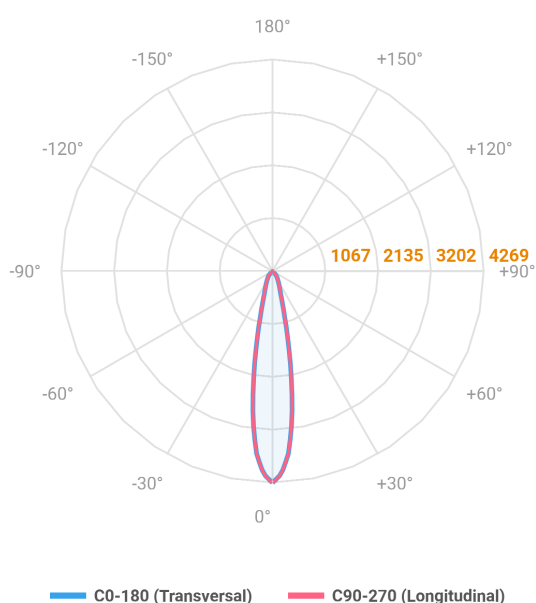

REF.: MINI-NETUNO-CI-EM-GE-OR115-10-COBCOMFY-30-95-P-PB

A = 75mm | B = Ø85mm

Luminária circular de embutir em forro de gesso, 10W 3000K IRC>95. Corpo em alumínio. Acabamento Branca ou Preta. Controle óptico principal através de refletor facho 15°. Luminária grau de proteção IP-20. Driver corrente constante Liga/Desliga, Triac, 1-10V ou Dali (consultar condições). Tensão de trabalho 220V ou Bivolt.

Aplicação	Ambiente interno
Instalação	Embutir Gesso
Altura	75
Largura	Ø85
IP	20
Corpo	Alumínio
Cor	Branca ou Preta
Ótica principal	Refletor
Potência	10W
Fluxo Luminária	896lm
Intensidade	4270cd
Eficácia	90lm/W
Facho	15°
CCT	3000K
IRC	>95
Tensão	220V ou Bivolt
Dimerização	Liga/Desliga, Dali, 0-10 ou Triac
Garantia	5 anos
UGR	Espaçamento 1m (4H/8H) - <8/<8
Tipo de LED	COBcomfy
Eficácia do LED	110lm/W
Fluxo Luminoso do LED	965lm
Potência do LED	8,8W