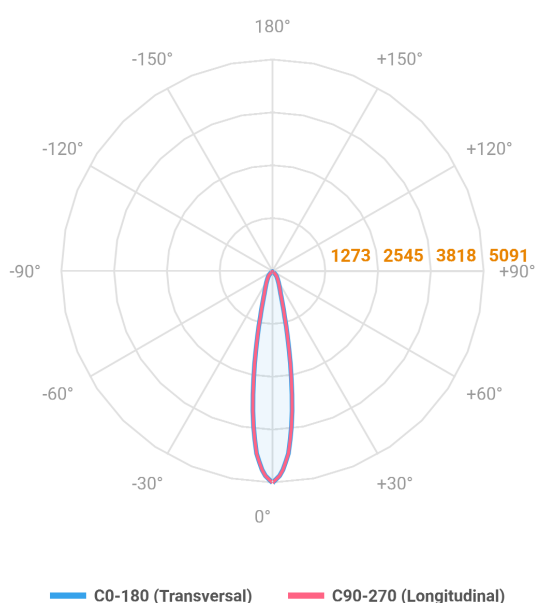

REF.: MINI-NETUNO-CI-EM-GE-OR115-10-COBMAX-27-90-P-PB

A = 75mm | B = Ø85mm

Aplicação	Ambiente interno
Instalação	Embutir Gesso
Altura	75
Largura	Ø85
IP	20
Corpo	Alumínio
Cor	Branca ou Preta
Ótica principal	Refletor
Potência	10W
Fluxo Luminária	1078lm
Intensidade	5092cd
Eficácia	108lm/W
Facho	15°
CCT	2700K
IRC	>90
Tensão	220V ou Bivolt
Dimerização	Liga/Desliga, Dali, 0-10 ou Triac
Garantia	5 anos
UGR	Espaçamento 1m (4H/8H) - <8/<8
Tipo de LED	COBmax
Eficácia do LED	132lm/W
Fluxo Luminoso do LED	1131lm
Potência do LED	8,6W