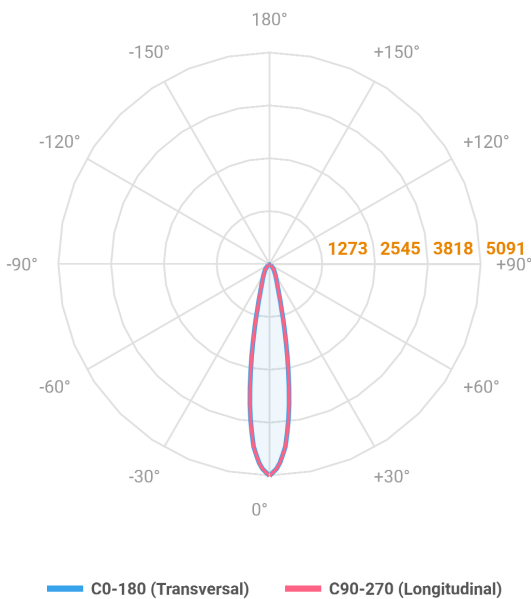

REF.: MINI-NETUNO-CI-EM-GE-OR115-10-COBMAX-27-90-P-PB

A = 75mm | B = Ø85mm

Luminária circular de embutir em forro de gesso, 10W 2700K IRC>90. Corpo em alumínio. Acabamento Branca ou Preta. Controle óptico principal através de refletor facho 15°. Luminária grau de proteção IP-20. Driver corrente constante Liga/Desliga, Triac, 1-10V ou Dali (consultar condições). Tensão de trabalho 220V ou Bivolt.

Aplicação	Ambiente interno
Instalação	Embutir Gesso
Altura	75
Largura	Ø85
IP	20
Corpo	Alumínio
Cor	Branca ou Preta
Ótica principal	Refletor
Potência	10W
Fluxo Luminária	1078lm
Intensidade	5092cd
Eficácia	108lm/W
Facho	15°
CCT	2700K
IRC	>90
Tensão	220V ou Bivolt
Dimerização	Liga/Desliga, Dali, 0-10 ou Triac
Garantia	5 anos
UGR	Espaçamento 1m (4H/8H) - <8/<8
Tipo de LED	COBmax
Eficácia do LED	132lm/W
Fluxo Luminoso do LED	1131lm
Potência do LED	8,6W