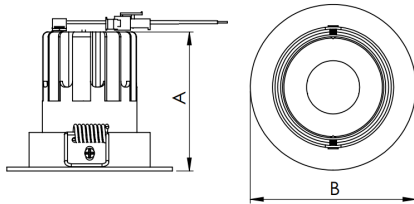

REF.: MINI-NETUNO-CI-EM-GE-OR115-10-COBMAX-27-90-P-PB

A = 75mm | B = Ø85mm

Luminária circular de embutir em forro de gesso, 10W 2700K IRC>90. Corpo em alumínio. Acabamento Branca ou Preta. Controle óptico principal através de refletor facho 15°. Luminária grau de proteção IP-20. Driver corrente constante Liga/Desliga, Triac, 1-10V ou Dali (consultar condições). Tensão de trabalho 220V ou Bivolt.

Aplicação	Ambiente interno
Instalação	Embutir Gesso
Altura	75
Largura	Ø85
IP	20
Corpo	Alumínio
Cor	Branca ou Preta
Ótica principal	Refletor
Potência	10W
Fluxo Luminária	1078lm
Intensidade	5092cd
Eficácia	108lm/W
Facho	15°
CCT	2700K
IRC	>90
Tensão	220V ou Bivolt
Dimerização	Liga/Desliga, Dali, 0-10 ou Triac
Garantia	5 anos
UGR	Espaçamento 1m (4H/8H) - <8/<8
Tipo de LED	COBmax
Eficácia do LED	132lm/W
Fluxo Luminoso do LED	1131lm
Potência do LED	8,6W