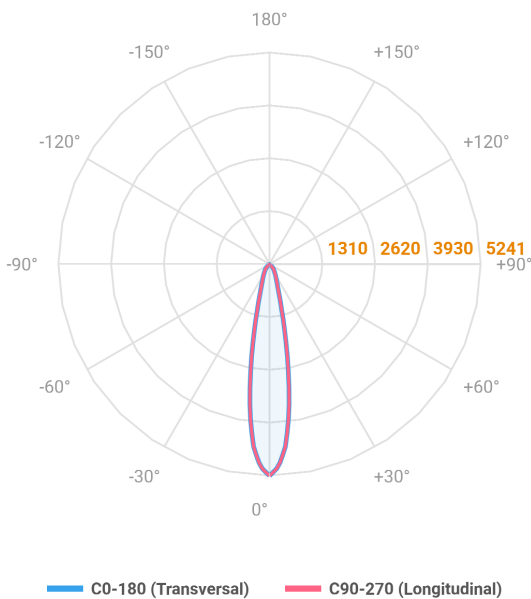

# MINI-NETUNO CIRCULAR EMBUTIR P GESSO FACHO DIRECIONAVEL 15° 10W COBMAX 3000K IRC90

datasheet gerado em  
20-06-26

REF.: MINI-NETUNO-CI-EM-GE-OR115-10-COBMAX-30-90-P-PB

A = 75mm | B = Ø85mm

Aplicação	Ambiente interno
Instalação	Embutir Gesso
Altura	75
Largura	Ø85
IP	20
Corpo	Alumínio
Cor	Branca ou Preta
Ótica principal	Refletor
Potência	10W
Fluxo Luminária	1109lm
Intensidade	5241cd
Eficácia	111lm/W
Facho	15°
CCT	3000K
IRC	>90
Tensão	220V ou Bivolt
Dimerização	Liga/Desliga, Dali, 0-10 ou Triac
Garantia	5 anos
UGR	Espaçamento 1m (4H/8H) - <8/<8
Tipo de LED	COBmax
Eficácia do LED	136lm/W
Fluxo Luminoso do LED	1173lm
Potência do LED	8,6W