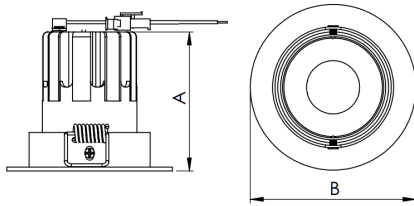

REF.: MINI-NETUNO-CI-EM-GE-OR115-10-COBMAX-30-90-P-PB

A = 75mm | B = Ø85mm

Luminária circular de embutir em forro de gesso, 10W 3000K IRC>90. Corpo em alumínio. Acabamento Branca ou Preta. Controle óptico principal através de refletor facho 15°. Luminária grau de proteção IP-20. Driver corrente constante Liga/Desliga, Triac, 1-10V ou Dali (consultar condições). Tensão de trabalho 220V ou Bivolt.

Aplicação	Ambiente interno
Instalação	Embutir Gesso
Altura	75
Largura	Ø85
IP	20
Corpo	Alumínio
Cor	Branca ou Preta
Ótica principal	Refletor
Potência	10W
Fluxo Luminária	1109lm
Intensidade	5241cd
Eficácia	111lm/W
Facho	15°
CCT	3000K
IRC	>90
Tensão	220V ou Bivolt
Dimerização	Liga/Desliga, Dali, 0-10 ou Triac
Garantia	5 anos
UGR	Espaçamento 1m (4H/8H) - <8/<8
Tipo de LED	COBmax
Eficácia do LED	136lm/W
Fluxo Luminoso do LED	1173lm
Potência do LED	8,6W