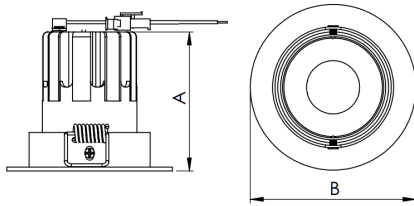

# MINI-NETUNO CIRCULAR EMBUTIR P GESSO FACHO DIRECIONAVEL 15° 10W COBMAX 3000K IRC90

datasheet gerado em  
20-06-26

REF.: MINI-NETUNO-CI-EM-GE-OR115-10-COBMAX-30-90-P-PB

A = 75mm | B = Ø85mm

Aplicação	Ambiente interno
Instalação	Embutir Gesso
Altura	75
Largura	Ø85
IP	20
Corpo	Alumínio
Cor	Branca ou Preta
Ótica principal	Refletor
Potência	10W
Fluxo Luminária	1109lm
Intensidade	5241cd
Eficácia	111lm/W
Facho	15°
CCT	3000K
IRC	>90
Tensão	220V ou Bivolt
Dimerização	Liga/Desliga, Dali, 0-10 ou Triac
Garantia	5 anos
UGR	Espaçamento 1m (4H/8H) - <8/<8
Tipo de LED	COBmax
Eficácia do LED	136lm/W
Fluxo Luminoso do LED	1173lm
Potência do LED	8,6W