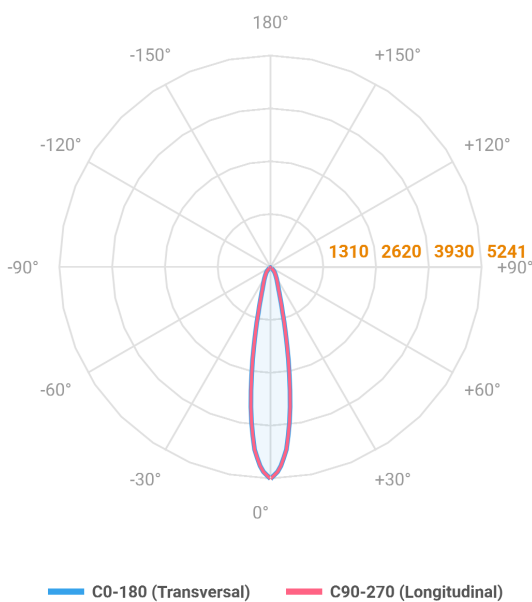

REF.: MINI-NETUNO-CI-EM-GE-OR115-10-COBMAX-30-90-P-PB

A = 75mm | B = Ø85mm

Luminária circular de embutir em forro de gesso, 10W 3000K IRC>90. Corpo em alumínio. Acabamento Branca ou Preta. Controle óptico principal através de refletor facho 15°. Luminária grau de proteção IP-20. Driver corrente constante Liga/Desliga, Triac, 1-10V ou Dali (consultar condições). Tensão de trabalho 220V ou Bivolt.

Aplicação	Ambiente interno
Instalação	Embutir Gesso
Altura	75
Largura	Ø85
IP	20
Corpo	Alumínio
Cor	Branca ou Preta
Ótica principal	Refletor
Potência	10W
Fluxo Luminária	1109lm
Intensidade	5241cd
Eficácia	111lm/W
Facho	15°
CCT	3000K
IRC	>90
Tensão	220V ou Bivolt
Dimerização	Liga/Desliga, Dali, 0-10 ou Triac
Garantia	5 anos
UGR	Espaçamento 1m (4H/8H) - <8/<8
Tipo de LED	COBmax
Eficácia do LED	136lm/W
Fluxo Luminoso do LED	1173lm
Potência do LED	8,6W