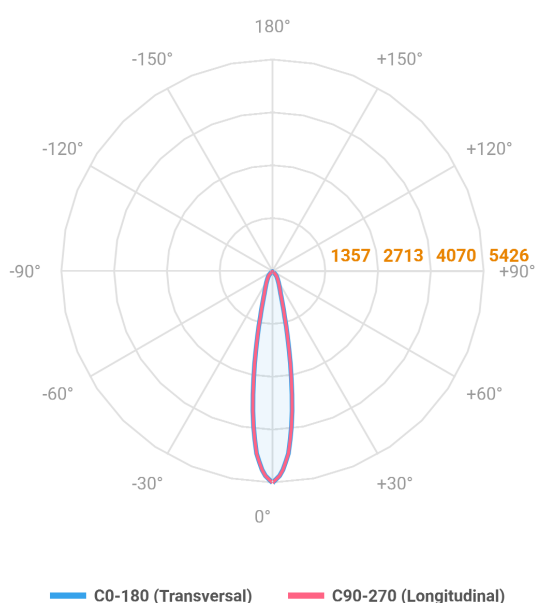

REF.: MINI-NETUNO-CI-EM-GE-OR115-10-COBMAX-40-90-P-PB

**A = 75mm | B = Ø85mm**

Luminária circular de embutir em forro de gesso, 10W 4000K IRC>90. Corpo em alumínio. Acabamento Branca ou Preta. Controle óptico principal através de refletor facho 15°. Luminária grau de proteção IP-20. Driver corrente constante Liga/Desliga, Triac, 1-10V ou Dali (consultar condições). Tensão de trabalho 220V ou Bivolt.

Aplicação	Ambiente interno
Instalação	Embutir Gesso
Altura	75
Largura	Ø85
IP	20
Corpo	Alumínio
Cor	Branca ou Preta
Ótica principal	Refletor
Potência	10W
Fluxo Luminária	1149lm
Intensidade	5427cd
Eficácia	115lm/W
Facho	15°
CCT	4000K
IRC	>90
Tensão	220V ou Bivolt
Dimerização	Liga/Desliga, Dali, 0-10 ou Triac
Garantia	5 anos
UGR	Espaçamento 1m (4H/8H) - <9/<9
Tipo de LED	COBmax
Eficácia do LED	142lm/W
Fluxo Luminoso do LED	1221lm
Potência do LED	8,6W