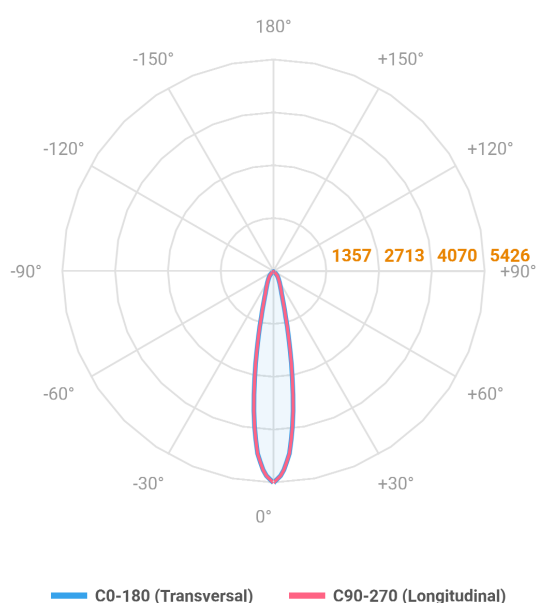

REF.: MINI-NETUNO-CI-EM-GE-OR115-10-COBMAX-40-90-P-PB

A = 75mm | B = Ø85mm

Aplicação	Ambiente interno
Instalação	Embutir Gesso
Altura	75
Largura	Ø85
IP	20
Corpo	Alumínio
Cor	Branca ou Preta
Ótica principal	Refletor
Potência	10W
Fluxo Luminária	1149lm
Intensidade	5427cd
Eficácia	115lm/W
Facho	15°
CCT	4000K
IRC	>90
Tensão	220V ou Bivolt
Dimerização	Liga/Desliga, Dali, 0-10 ou Triac
Garantia	5 anos
UGR	Espaçamento 1m (4H/8H) - <9/<9
Tipo de LED	COBmax
Eficácia do LED	142lm/W
Fluxo Luminoso do LED	1221lm
Potência do LED	8,6W

IMPORTANTE: ENSAIOS REALIZADOS A 25°C