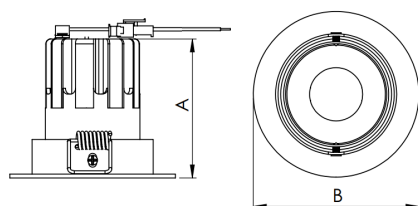

REF.: MINI-NETUNO-CI-EM-GE-OR124-10-COBCOMFY-25-95-P-PB

**A = 75mm | B = Ø85mm**

Aplicação	Ambiente interno
Instalação	Embutir Gesso
Altura	75
Largura	Ø85
IP	20
Corpo	Alumínio
Cor	Branca ou Preta
Ótica principal	Refletor
Potência	10W
Fluxo Luminária	833lm
Intensidade	2792cd
Eficácia	83lm/W
Facho	24°
CCT	2500K
IRC	>95
Tensão	220V ou Bivolt
Dimerização	Liga/Desliga, Dali, 0-10 ou Triac
Garantia	5 anos
UGR	Espaçamento 1m (4H/8H) - <8/<8
Tipo de LED	COBcomfy
Eficácia do LED	105lm/W
Fluxo Luminoso do LED	927lm
Potência do LED	8,8W

**IMPORTANTE: ENSAIOS REALIZADOS A 25°C**