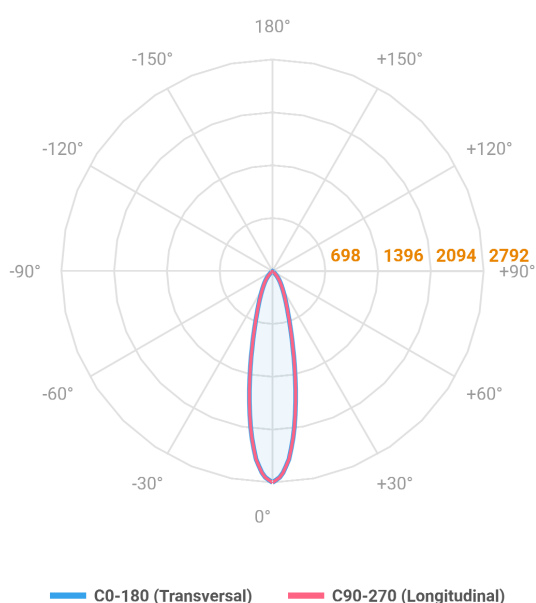

REF.: MINI-NETUNO-CI-EM-GE-OR124-10-COBCOMFY-25-95-P-PB

A = 75mm | B = Ø85mm

Luminária circular de embutir em forro de gesso, 10W 2500K IRC>95. Corpo em alumínio. Acabamento Branca ou Preta. Controle óptico principal através de refletor facho 24°. Luminária grau de proteção IP-20. Driver corrente constante Liga/Desliga, Triac, 1-10V ou Dali (consultar condições). Tensão de trabalho 220V ou Bivolt.

Aplicação	Ambiente interno
Instalação	Embutir Gesso
Altura	75
Largura	Ø85
IP	20
Corpo	Alumínio
Cor	Branca ou Preta
Ótica principal	Refletor
Potência	10W
Fluxo Luminária	833lm
Intensidade	2792cd
Eficácia	83lm/W
Facho	24°
CCT	2500K
IRC	>95
Tensão	220V ou Bivolt
Dimerização	Liga/Desliga, Dali, 0-10 ou Triac
Garantia	5 anos
UGR	Espaçamento 1m (4H/8H) - <8/<8
Tipo de LED	COBcomfy
Eficácia do LED	105lm/W
Fluxo Luminoso do LED	927lm
Potência do LED	8,8W