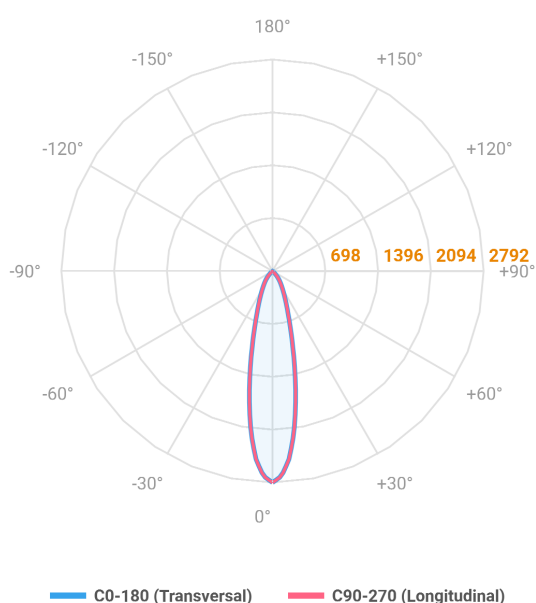

REF.: MINI-NETUNO-CI-EM-GE-OR124-10-COBCOMFY-25-95-P-PB

**A = 75mm | B = Ø85mm**

Aplicação	Ambiente interno
Instalação	Embutir Gesso
Altura	75
Largura	Ø85
IP	20
Corpo	Alumínio
Cor	Branca ou Preta
Ótica principal	Refletor
Potência	10W
Fluxo Luminária	833lm
Intensidade	2792cd
Eficácia	83lm/W
Facho	24°
CCT	2500K
IRC	>95
Tensão	220V ou Bivolt
Dimerização	Liga/Desliga, Dali, 0-10 ou Triac
Garantia	5 anos
UGR	Espaçamento 1m (4H/8H) - <8/<8
Tipo de LED	COBcomfy
Eficácia do LED	105lm/W
Fluxo Luminoso do LED	927lm
Potência do LED	8,8W

**IMPORTANTE: ENSAIOS REALIZADOS A 25°C**