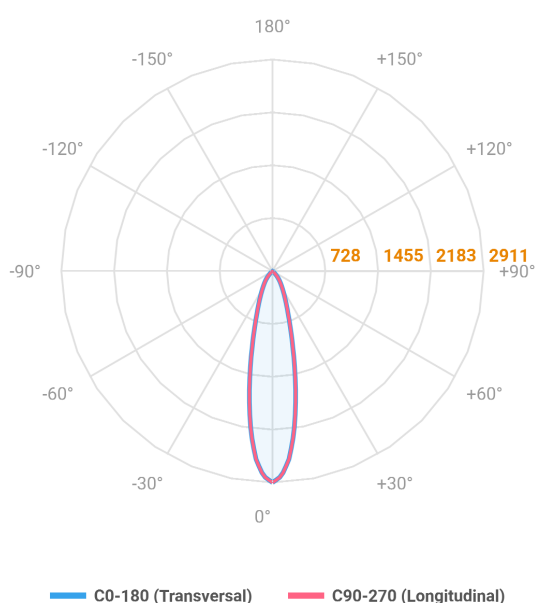

REF.: MINI-NETUNO-CI-EM-GE-OR124-10-COBCOMFY-30-95-P-PB

A = 75mm | B = Ø85mm

Aplicação	Ambiente interno
Instalação	Embutir Gesso
Altura	75
Largura	Ø85
IP	20
Corpo	Alumínio
Cor	Branca ou Preta
Ótica principal	Refletor
Potência	10W
Fluxo Luminária	868lm
Intensidade	2910cd
Eficácia	87lm/W
Facho	24°
CCT	3000K
IRC	>95
Tensão	220V ou Bivolt
Dimerização	Liga/Desliga, Dali, 0-10 ou Triac
Garantia	5 anos
UGR	Espaçamento 1m (4H/8H) - <8/<8
Tipo de LED	COBcomfy
Eficácia do LED	110lm/W
Fluxo Luminoso do LED	965lm
Potência do LED	8,8W