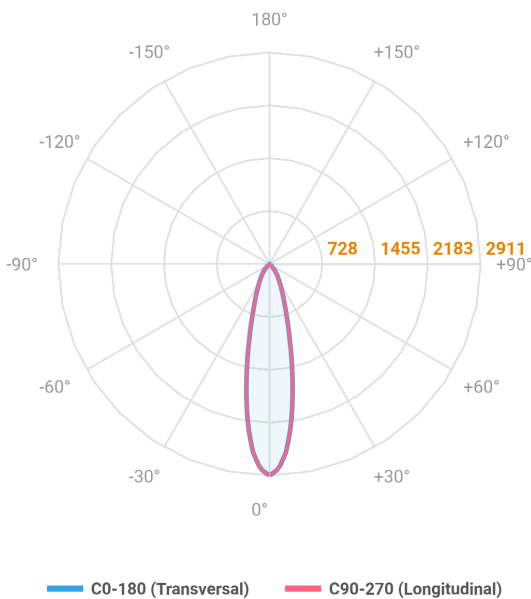

REF.: MINI-NETUNO-CI-EM-GE-OR124-10-COBCOMFY-30-95-P-PB

A = 75mm | B = Ø85mm

Luminária circular de embutir em forro de gesso, 10W 3000K IRC>95. Corpo em alumínio. Acabamento Branca ou Preta. Controle óptico principal através de refletor facho 24°. Luminária grau de proteção IP-20. Driver corrente constante Liga/Desliga, Triac, 1-10V ou Dali (consultar condições). Tensão de trabalho 220V ou Bivolt.

Aplicação	Ambiente interno
Instalação	Embutir Gesso
Altura	75
Largura	Ø85
IP	20
Corpo	Alumínio
Cor	Branca ou Preta
Ótica principal	Refletor
Potência	10W
Fluxo Luminária	868lm
Intensidade	2910cd
Eficiência	87lm/W
Facho	24°
CCT	3000K
IRC	>95
Tensão	220V ou Bivolt
Dimerização	Liga/Desliga, Dali, 0-10 ou Triac
Garantia	5 anos
UGR	Espaçamento 1m (4H/8H) - <8/<8
Tipo de LED	COBcomfy
Eficiência do LED	110lm/W
Fluxo Luminoso do LED	965lm
Potência do LED	8,8W