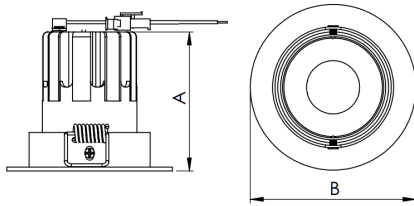

REF.: MINI-NETUNO-CI-EM-GE-OR124-10-COBCOMFY-30-95-P-PB

A = 75mm | B = Ø85mm

Luminária circular de embutir em forro de gesso, 10W 3000K IRC>95. Corpo em alumínio. Acabamento Branca ou Preta. Controle óptico principal através de refletor facho 24°. Luminária grau de proteção IP-20. Driver corrente constante Liga/Desliga, Triac, 1-10V ou Dali (consultar condições). Tensão de trabalho 220V ou Bivolt.

Aplicação	Ambiente interno
Instalação	Embutir Gesso
Altura	75
Largura	Ø85
IP	20
Corpo	Alumínio
Cor	Branca ou Preta
Ótica principal	Refletor
Potência	10W
Fluxo Luminária	868lm
Intensidade	2910cd
Eficiência	87lm/W
Facho	24°
CCT	3000K
IRC	>95
Tensão	220V ou Bivolt
Dimerização	Liga/Desliga, Dali, 0-10 ou Triac
Garantia	5 anos
UGR	Espaçamento 1m (4H/8H) - <8/<8
Tipo de LED	COBcomfy
Eficiência do LED	110lm/W
Fluxo Luminoso do LED	965lm
Potência do LED	8,8W