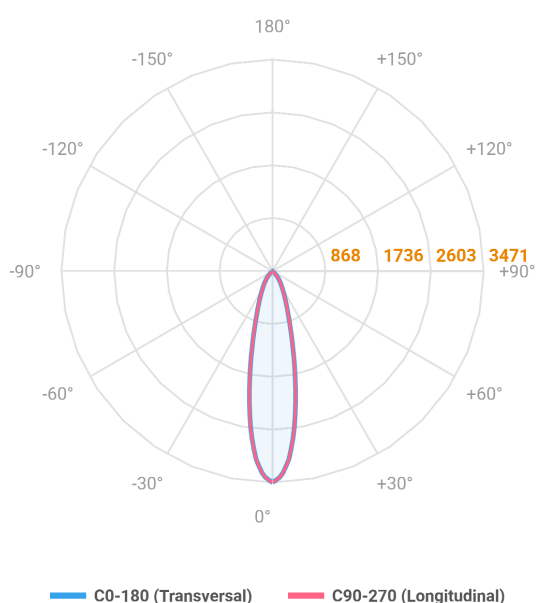

REF.: MINI-NETUNO-CI-EM-GE-OR124-10-COBMAX-27-90-P-PB

A = 75mm | B = Ø85mm

Luminária circular de embutir em forro de gesso, 10W 2700K IRC>90. Corpo em alumínio. Acabamento Branca ou Preta. Controle óptico principal através de refletor facho 24°. Luminária grau de proteção IP-20. Driver corrente constante Liga/Desliga, Triac, 1-10V ou Dali (consultar condições). Tensão de trabalho 220V ou Bivolt.

Aplicação	Ambiente interno
Instalação	Embutir Gesso
Altura	75
Largura	Ø85
IP	20
Corpo	Alumínio
Cor	Branca ou Preta
Ótica principal	Refletor
Potência	10W
Fluxo Luminária	1045lm
Intensidade	3470cd
Eficácia	105lm/W
Facho	24°
CCT	2700K
IRC	>90
Tensão	220V ou Bivolt
Dimerização	Liga/Desliga, Dali, 0-10 ou Triac
Garantia	5 anos
UGR	Espaçamento 1m (4H/8H) - <8/<8
Tipo de LED	COBmax
Eficácia do LED	132lm/W
Fluxo Luminoso do LED	1131lm
Potência do LED	8,6W