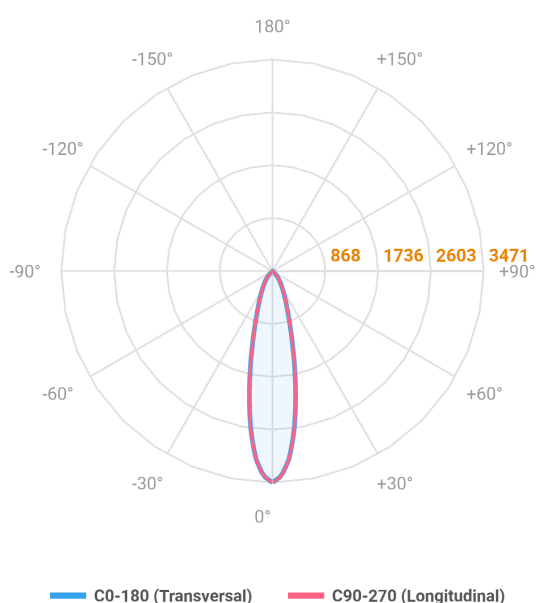

REF.: MINI-NETUNO-CI-EM-GE-OR124-10-COBMAX-27-90-P-PB

A = 75mm | B = Ø85mm

Aplicação	Ambiente interno
Instalação	Embutir Gesso
Altura	75
Largura	Ø85
IP	20
Corpo	Alumínio
Cor	Branca ou Preta
Ótica principal	Refletor
Potência	10W
Fluxo Luminária	1045lm
Intensidade	3470cd
Eficácia	105lm/W
Facho	24°
CCT	2700K
IRC	>90
Tensão	220V ou Bivolt
Dimerização	Liga/Desliga, Dali, 0-10 ou Triac
Garantia	5 anos
UGR	Espaçamento 1m (4H/8H) - <8/<8
Tipo de LED	COBmax
Eficácia do LED	132lm/W
Fluxo Luminoso do LED	1131lm
Potência do LED	8,6W