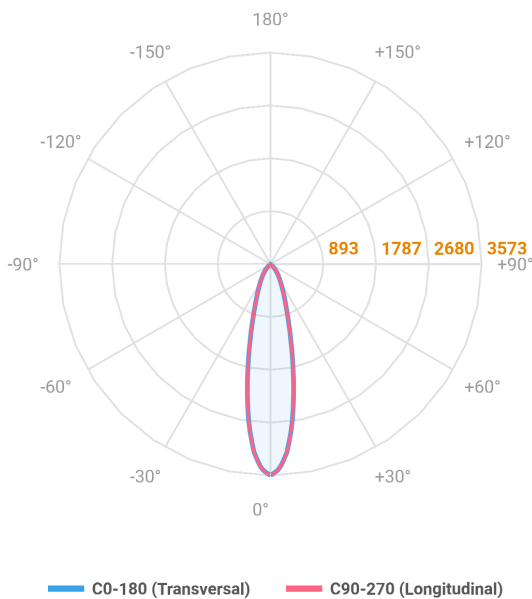

REF.: MINI-NETUNO-CI-EM-GE-OR124-10-COBMAX-30-90-P-PB

A = 75mm | B = Ø85mm

Luminária circular de embutir em forro de gesso, 10W 3000K IRC>90. Corpo em alumínio. Acabamento Branca ou Preta. Controle óptico principal através de refletor facho 24°. Luminária grau de proteção IP-20. Driver corrente constante Liga/Desliga, Triac, 1-10V ou Dali (consultar condições). Tensão de trabalho 220V ou Bivolt.

Aplicação	Ambiente interno
Instalação	Embutir Gesso
Altura	75
Largura	Ø85
IP	20
Corpo	Alumínio
Cor	Branca ou Preta
Ótica principal	Refletor
Potência	10W
Fluxo Luminária	1075lm
Intensidade	3572cd
Eficácia	108lm/W
Facho	24°
CCT	3000K
IRC	>90
Tensão	220V ou Bivolt
Dimerização	Liga/Desliga, Dali, 0-10 ou Triac
Garantia	5 anos
UGR	Espaçamento 1m (4H/8H) - <8/<8
Tipo de LED	COBmax
Eficácia do LED	136lm/W
Fluxo Luminoso do LED	1173lm
Potência do LED	8,6W