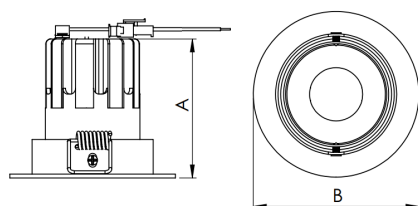

REF.: MINI-NETUNO-CI-EM-GE-OR124-10-COBMAX-30-90-P-PB

**A = 75mm | B = Ø85mm**

Aplicação	Ambiente interno
Instalação	Embutir Gesso
Altura	75
Largura	Ø85
IP	20
Corpo	Alumínio
Cor	Branca ou Preta
Ótica principal	Refletor
Potência	10W
Fluxo Luminária	1075lm
Intensidade	3572cd
Eficácia	108lm/W
Facho	24°
CCT	3000K
IRC	>90
Tensão	220V ou Bivolt
Dimerização	Liga/Desliga, Dali, 0-10 ou Triac
Garantia	5 anos
UGR	Espaçamento 1m (4H/8H) - <8/<8
Tipo de LED	COBmax
Eficácia do LED	136lm/W
Fluxo Luminoso do LED	1173lm
Potência do LED	8,6W

**IMPORTANTE: ENSAIOS REALIZADOS A 25°C**