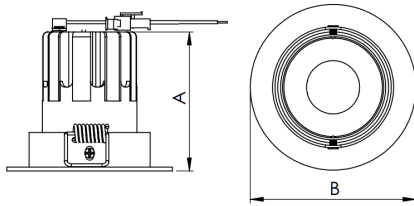

REF.: MINI-NETUNO-CI-EM-GE-OR124-10-COBMAX-30-90-P-PB

A = 75mm | B = Ø85mm

Luminária circular de embutir em forro de gesso, 10W 3000K IRC>90. Corpo em alumínio. Acabamento Branca ou Preta. Controle óptico principal através de refletor facho 24°. Luminária grau de proteção IP-20. Driver corrente constante Liga/Desliga, Triac, 1-10V ou Dali (consultar condições). Tensão de trabalho 220V ou Bivolt.

Aplicação	Ambiente interno
Instalação	Embutir Gesso
Altura	75
Largura	Ø85
IP	20
Corpo	Alumínio
Cor	Branca ou Preta
Ótica principal	Refletor
Potência	10W
Fluxo Luminária	1075lm
Intensidade	3572cd
Eficácia	108lm/W
Facho	24°
CCT	3000K
IRC	>90
Tensão	220V ou Bivolt
Dimerização	Liga/Desliga, Dali, 0-10 ou Triac
Garantia	5 anos
UGR	Espaçamento 1m (4H/8H) - <8/<8
Tipo de LED	COBmax
Eficácia do LED	136lm/W
Fluxo Luminoso do LED	1173lm
Potência do LED	8,6W