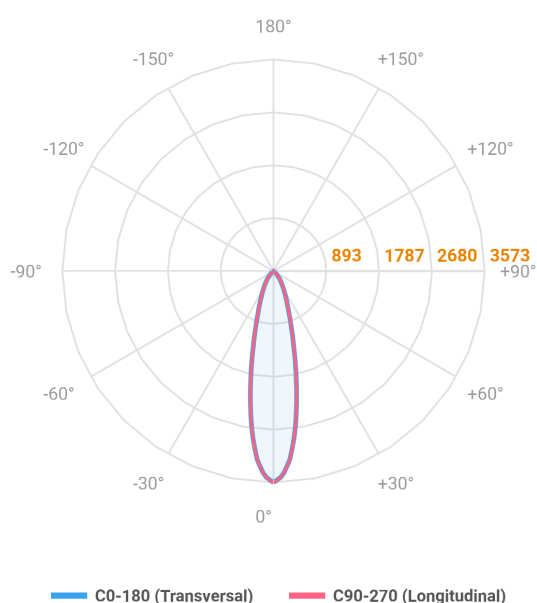

REF.: MINI-NETUNO-CI-EM-GE-OR124-10-COBMAX-30-90-P-PB

**A = 75mm | B = Ø85mm**

Aplicação	Ambiente interno
Instalação	Embutir Gesso
Altura	75
Largura	Ø85
IP	20
Corpo	Alumínio
Cor	Branca ou Preta
Ótica principal	Refletor
Potência	10W
Fluxo Luminária	1075lm
Intensidade	3572cd
Eficácia	108lm/W
Facho	24°
CCT	3000K
IRC	>90
Tensão	220V ou Bivolt
Dimerização	Liga/Desliga, Dali, 0-10 ou Triac
Garantia	5 anos
UGR	Espaçamento 1m (4H/8H) - <8/<8
Tipo de LED	COBmax
Eficácia do LED	136lm/W
Fluxo Luminoso do LED	1173lm
Potência do LED	8,6W

**IMPORTANTE: ENSAIOS REALIZADOS A 25°C**