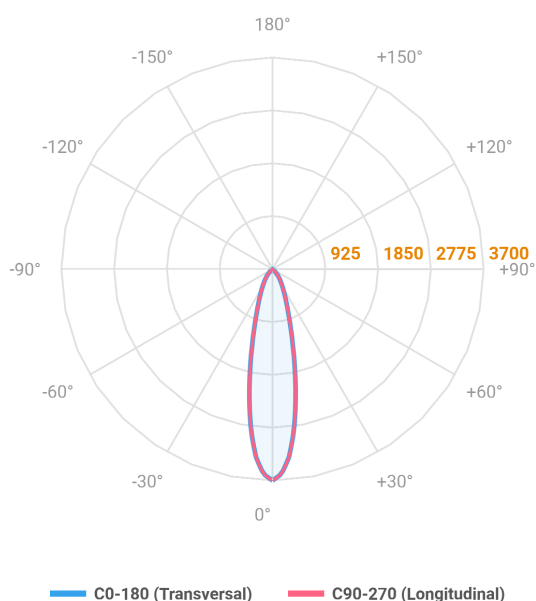

REF.: MINI-NETUNO-CI-EM-GE-OR124-10-COBMAX-40-90-P-PB

A = 75mm | B = Ø85mm

Aplicação	Ambiente interno
Instalação	Embutir Gesso
Altura	75
Largura	Ø85
IP	20
Corpo	Alumínio
Cor	Branca ou Preta
Ótica principal	Refletor
Potência	10W
Fluxo Luminária	1114lm
Intensidade	3699cd
Eficácia	111lm/W
Facho	24°
CCT	4000K
IRC	>90
Tensão	220V ou Bivolt
Dimerização	Liga/Desliga, Dali, 0-10 ou Triac
Garantia	5 anos
UGR	Espaçamento 1m (4H/8H) - <9/<9
Tipo de LED	COBmax
Eficácia do LED	142lm/W
Fluxo Luminoso do LED	1221lm
Potência do LED	8,6W