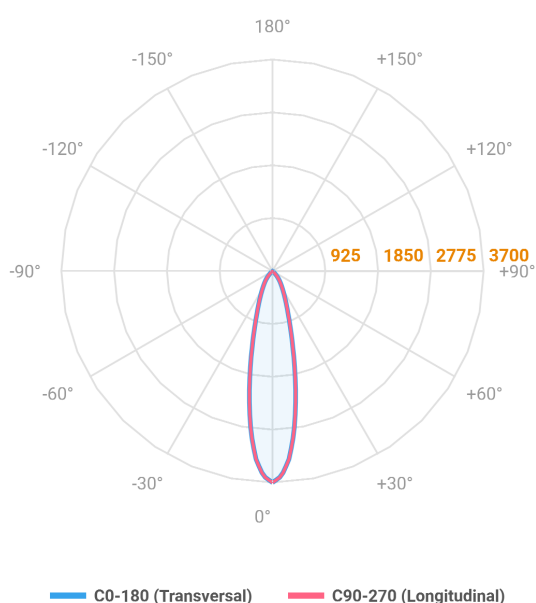

REF.: MINI-NETUNO-CI-EM-GE-OR124-10-COBMAX-40-90-P-PB

A = 75mm | B = Ø85mm

Luminária circular de embutir em forro de gesso, 10W 4000K IRC>90. Corpo em alumínio. Acabamento Branca ou Preta. Controle óptico principal através de refletor facho 24°. Luminária grau de proteção IP-20. Driver corrente constante Liga/Desliga, Triac, 1-10V ou Dali (consultar condições). Tensão de trabalho 220V ou Bivolt.

Aplicação	Ambiente interno
Instalação	Embutir Gesso
Altura	75
Largura	Ø85
IP	20
Corpo	Alumínio
Cor	Branca ou Preta
Ótica principal	Refletor
Potência	10W
Fluxo Luminária	1114lm
Intensidade	3699cd
Eficácia	111lm/W
Facho	24°
CCT	4000K
IRC	>90
Tensão	220V ou Bivolt
Dimerização	Liga/Desliga, Dali, 0-10 ou Triac
Garantia	5 anos
UGR	Espaçamento 1m (4H/8H) - <9/<9
Tipo de LED	COBmax
Eficácia do LED	142lm/W
Fluxo Luminoso do LED	1221lm
Potência do LED	8,6W