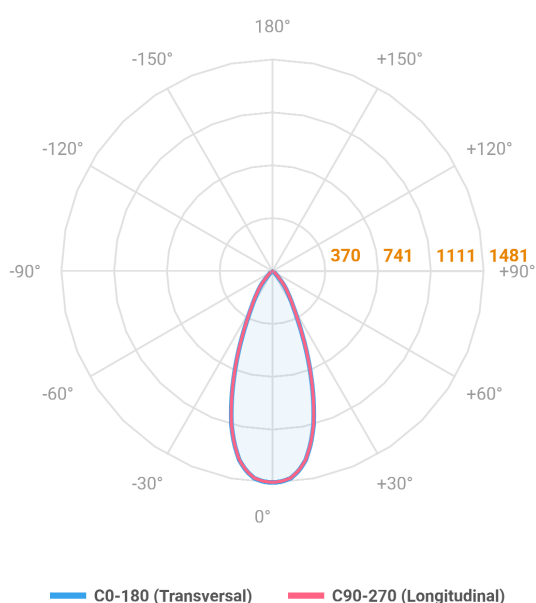

REF.: MINI-NETUNO-CI-EM-GE-OR136-10-COBCOMFY-25-95-P-PB

**A = 75mm | B = Ø85mm**

Aplicação	Ambiente interno
Instalação	Embutir Gesso
Altura	75
Largura	Ø85
IP	20
Corpo	Alumínio
Cor	Branca ou Preta
Ótica principal	Refletor
Potência	10W
Fluxo Luminária	830lm
Intensidade	1481cd
Eficácia	83lm/W
Facho	36°
CCT	2500K
IRC	>95
Tensão	220V ou Bivolt
Dimerização	Liga/Desliga, Dali, 0-10 ou Triac
Garantia	5 anos
UGR	Espaçamento 1m (4H/8H) - <8/<8
Tipo de LED	COBcomfy
Eficácia do LED	105lm/W
Fluxo Luminoso do LED	927lm
Potência do LED	8,8W