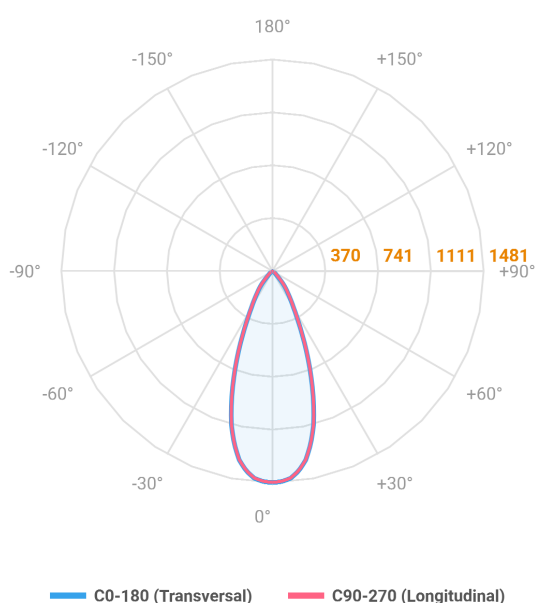

REF.: MINI-NETUNO-CI-EM-GE-OR136-10-COBCOMFY-25-95-P-PB

**A = 75mm | B = Ø85mm**

Luminária circular de embutir em forro de gesso, 10W 2500K IRC>95. Corpo em alumínio. Acabamento Branca ou Preta. Controle óptico principal através de refletor facho 36°. Luminária grau de proteção IP-20. Driver corrente constante Liga/Desliga, Triac, 1-10V ou Dali (consultar condições). Tensão de trabalho 220V ou Bivolt.

Aplicação	Ambiente interno
Instalação	Embutir Gesso
Altura	75
Largura	Ø85
IP	20
Corpo	Alumínio
Cor	Branca ou Preta
Ótica principal	Refletor
Potência	10W
Fluxo Luminária	830lm
Intensidade	1481cd
Eficácia	83lm/W
Facho	36°
CCT	2500K
IRC	>95
Tensão	220V ou Bivolt
Dimerização	Liga/Desliga, Dali, 0-10 ou Triac
Garantia	5 anos
UGR	Espaçamento 1m (4H/8H) - <8/<8
Tipo de LED	COBcomfy
Eficácia do LED	105lm/W
Fluxo Luminoso do LED	927lm
Potência do LED	8,8W