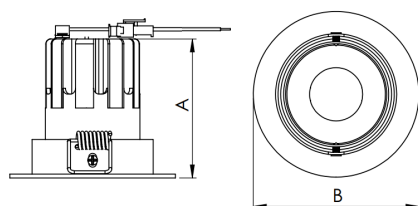

REF.: MINI-NETUNO-CI-EM-GE-OR136-10-COBCOMFY-30-95-P-PB

**A = 75mm | B = Ø85mm**

Aplicação	Ambiente interno
Instalação	Embutir Gesso
Altura	75
Largura	Ø85
IP	20
Corpo	Alumínio
Cor	Branca ou Preta
Ótica principal	Refletor
Potência	10W
Fluxo Luminária	865lm
Intensidade	1544cd
Eficácia	87lm/W
Facho	36°
CCT	3000K
IRC	>95
Tensão	220V ou Bivolt
Dimerização	Liga/Desliga, Dali, 0-10 ou Triac
Garantia	5 anos
UGR	Espaçamento 1m (4H/8H) - <8/<8
Tipo de LED	COBcomfy
Eficácia do LED	110lm/W
Fluxo Luminoso do LED	965lm
Potência do LED	8,8W

**IMPORTANTE: ENSAIOS REALIZADOS A 25°C**