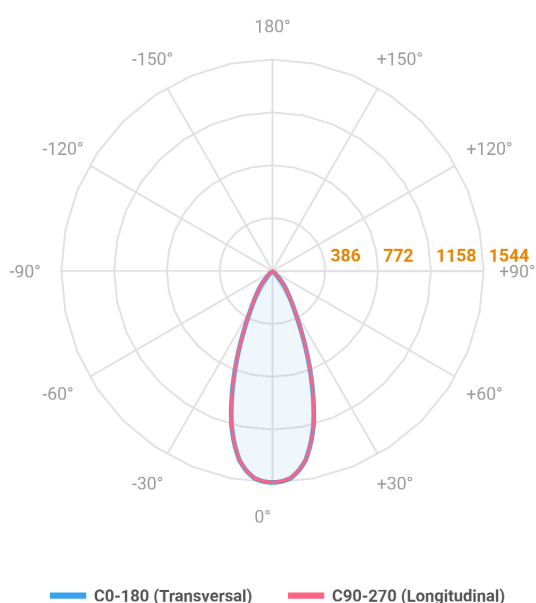

REF.: MINI-NETUNO-CI-EM-GE-OR136-10-COBCOMFY-30-95-P-PB

A = 75mm | B = Ø85mm

Aplicação	Ambiente interno
Instalação	Embutir Gesso
Altura	75
Largura	Ø85
IP	20
Corpo	Alumínio
Cor	Branca ou Preta
Ótica principal	Refletor
Potência	10W
Fluxo Luminária	865lm
Intensidade	1544cd
Eficácia	87lm/W
Facho	36°
CCT	3000K
IRC	>95
Tensão	220V ou Bivolt
Dimerização	Liga/Desliga, Dali, 0-10 ou Triac
Garantia	5 anos
UGR	Espaçamento 1m (4H/8H) - <8/<8
Tipo de LED	COBcomfy
Eficácia do LED	110lm/W
Fluxo Luminoso do LED	965lm
Potência do LED	8,8W