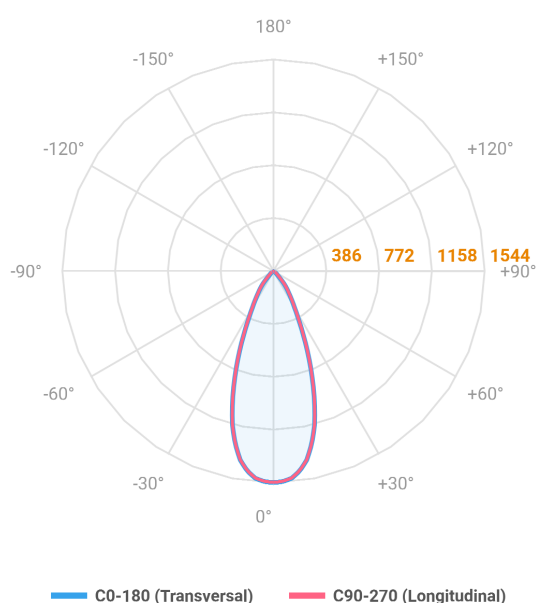

REF.: MINI-NETUNO-CI-EM-GE-OR136-10-COBCOMFY-30-95-P-PB

**A = 75mm | B = Ø85mm**

Aplicação	Ambiente interno
Instalação	Embutir Gesso
Altura	75
Largura	Ø85
IP	20
Corpo	Alumínio
Cor	Branca ou Preta
Ótica principal	Refletor
Potência	10W
Fluxo Luminária	865lm
Intensidade	1544cd
Eficácia	87lm/W
Facho	36°
CCT	3000K
IRC	>95
Tensão	220V ou Bivolt
Dimerização	Liga/Desliga, Dali, 0-10 ou Triac
Garantia	5 anos
UGR	Espaçamento 1m (4H/8H) - <8/<8
Tipo de LED	COBcomfy
Eficácia do LED	110lm/W
Fluxo Luminoso do LED	965lm
Potência do LED	8,8W

**IMPORTANTE: ENSAIOS REALIZADOS A 25°C**