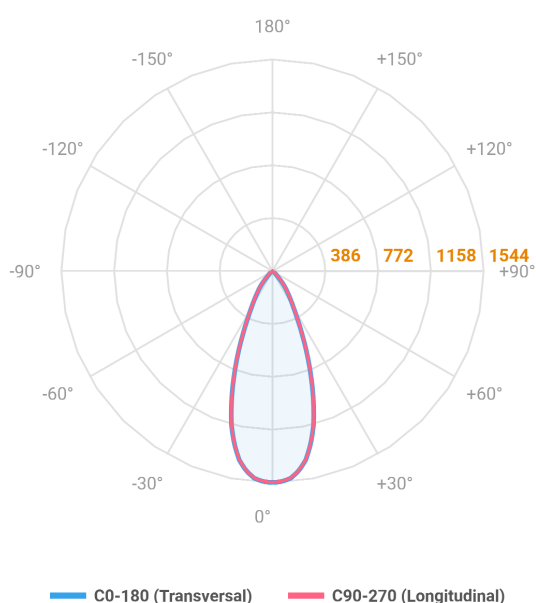

REF.: MINI-NETUNO-CI-EM-GE-OR136-10-COBCOMFY-30-95-P-PB

A = 75mm | B = Ø85mm

Luminária circular de embutir em forro de gesso, 10W 3000K IRC>95. Corpo em alumínio. Acabamento Branca ou Preta. Controle óptico principal através de refletor facho 36°. Luminária grau de proteção IP-20. Driver corrente constante Liga/Desliga, Triac, 1-10V ou Dali (consultar condições). Tensão de trabalho 220V ou Bivolt.

Aplicação	Ambiente interno
Instalação	Embutir Gesso
Altura	75
Largura	Ø85
IP	20
Corpo	Alumínio
Cor	Branca ou Preta
Ótica principal	Refletor
Potência	10W
Fluxo Luminária	865lm
Intensidade	1544cd
Eficácia	87lm/W
Facho	36°
CCT	3000K
IRC	>95
Tensão	220V ou Bivolt
Dimerização	Liga/Desliga, Dali, 0-10 ou Triac
Garantia	5 anos
UGR	Espaçamento 1m (4H/8H) - <8/<8
Tipo de LED	COBcomfy
Eficácia do LED	110lm/W
Fluxo Luminoso do LED	965lm
Potência do LED	8,8W