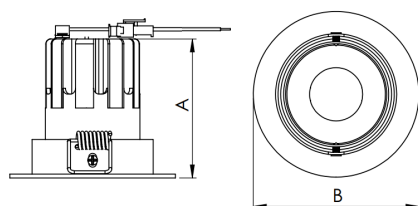

REF.: MINI-NETUNO-CI-EM-GE-OR136-10-COBMAX-27-90-P-PB

A = 75mm | B = Ø85mm

Aplicação	Ambiente interno
Instalação	Embutir Gesso
Altura	75
Largura	Ø85
IP	20
Corpo	Alumínio
Cor	Branca ou Preta
Ótica principal	Refletor
Potência	10W
Fluxo Luminária	1041lm
Intensidade	1841cd
Eficácia	104lm/W
Facho	36°
CCT	2700K
IRC	>90
Tensão	220V ou Bivolt
Dimerização	Liga/Desliga, Dali, 0-10 ou Triac
Garantia	5 anos
UGR	Espaçamento 1m (4H/8H) - <9/<9
Tipo de LED	COBmax
Eficácia do LED	132lm/W
Fluxo Luminoso do LED	1131lm
Potência do LED	8,6W

IMPORTANTE: ENSAIOS REALIZADOS A 25°C