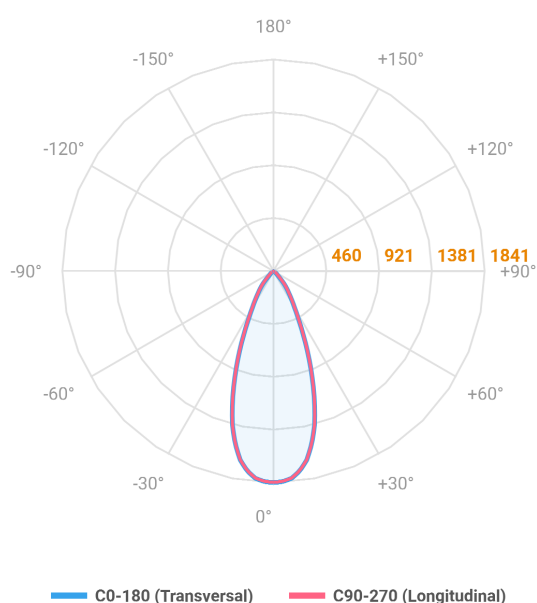

REF.: MINI-NETUNO-CI-EM-GE-OR136-10-COBMAX-27-90-P-PB

A = 75mm | B = Ø85mm

Aplicação	Ambiente interno
Instalação	Embutir Gesso
Altura	75
Largura	Ø85
IP	20
Corpo	Alumínio
Cor	Branca ou Preta
Ótica principal	Refletor
Potência	10W
Fluxo Luminária	1041lm
Intensidade	1841cd
Eficácia	104lm/W
Facho	36°
CCT	2700K
IRC	>90
Tensão	220V ou Bivolt
Dimerização	Liga/Desliga, Dali, 0-10 ou Triac
Garantia	5 anos
UGR	Espaçamento 1m (4H/8H) - <9/<9
Tipo de LED	COBmax
Eficácia do LED	132lm/W
Fluxo Luminoso do LED	1131lm
Potência do LED	8,6W

IMPORTANTE: ENSAIOS REALIZADOS A 25°C