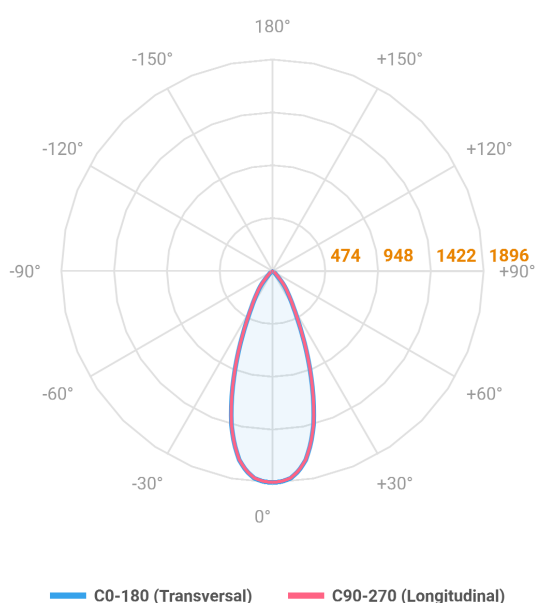

REF.: MINI-NETUNO-CI-EM-GE-OR136-10-COBMAX-30-90-P-PB

A = 75mm | B = Ø85mm

Luminária circular de embutir em forro de gesso, 10W 3000K IRC>90. Corpo em alumínio. Acabamento Branca ou Preta. Controle óptico principal através de refletor facho 36°. Luminária grau de proteção IP-20. Driver corrente constante Liga/Desliga, Triac, 1-10V ou Dali (consultar condições). Tensão de trabalho 220V ou Bivolt.

Aplicação	Ambiente interno
Instalação	Embutir Gesso
Altura	75
Largura	Ø85
IP	20
Corpo	Alumínio
Cor	Branca ou Preta
Ótica principal	Refletor
Potência	10W
Fluxo Luminária	1072lm
Intensidade	1895cd
Eficácia	107lm/W
Facho	36°
CCT	3000K
IRC	>90
Tensão	220V ou Bivolt
Dimerização	Liga/Desliga, Dali, 0-10 ou Triac
Garantia	5 anos
UGR	Espaçamento 1m (4H/8H) - <9/<9
Tipo de LED	COBmax
Eficácia do LED	136lm/W
Fluxo Luminoso do LED	1173lm
Potência do LED	8,6W