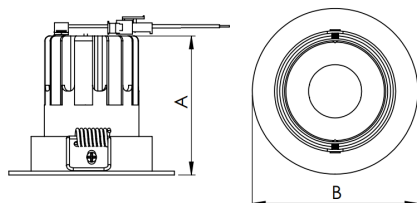

REF.: MINI-NETUNO-CI-EM-GE-OR136-10-COBMAX-30-90-P-PB

A = 75mm | B = Ø85mm

Aplicação	Ambiente interno
Instalação	Embutir Gesso
Altura	75
Largura	Ø85
IP	20
Corpo	Alumínio
Cor	Branca ou Preta
Ótica principal	Refletor
Potência	10W
Fluxo Luminária	1072lm
Intensidade	1895cd
Eficácia	107lm/W
Facho	36°
CCT	3000K
IRC	>90
Tensão	220V ou Bivolt
Dimerização	Liga/Desliga, Dali, 0-10 ou Triac
Garantia	5 anos
UGR	Espaçamento 1m (4H/8H) - <9/<9
Tipo de LED	COBmax
Eficácia do LED	136lm/W
Fluxo Luminoso do LED	1173lm
Potência do LED	8,6W

IMPORTANTE: ENSAIOS REALIZADOS A 25°C