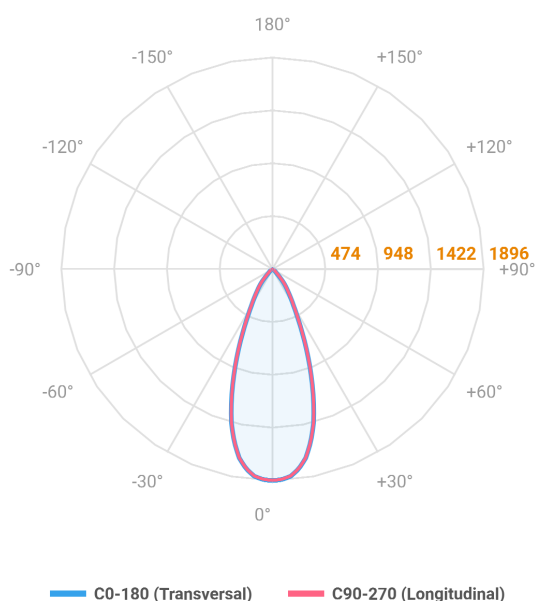

REF.: MINI-NETUNO-CI-EM-GE-OR136-10-COBMAX-30-90-P-PB

A = 75mm | B = Ø85mm

Aplicação	Ambiente interno
Instalação	Embutir Gesso
Altura	75
Largura	Ø85
IP	20
Corpo	Alumínio
Cor	Branca ou Preta
Ótica principal	Refletor
Potência	10W
Fluxo Luminária	1072lm
Intensidade	1895cd
Eficácia	107lm/W
Facho	36°
CCT	3000K
IRC	>90
Tensão	220V ou Bivolt
Dimerização	Liga/Desliga, Dali, 0-10 ou Triac
Garantia	5 anos
UGR	Espaçamento 1m (4H/8H) - <9/<9
Tipo de LED	COBmax
Eficácia do LED	136lm/W
Fluxo Luminoso do LED	1173lm
Potência do LED	8,6W