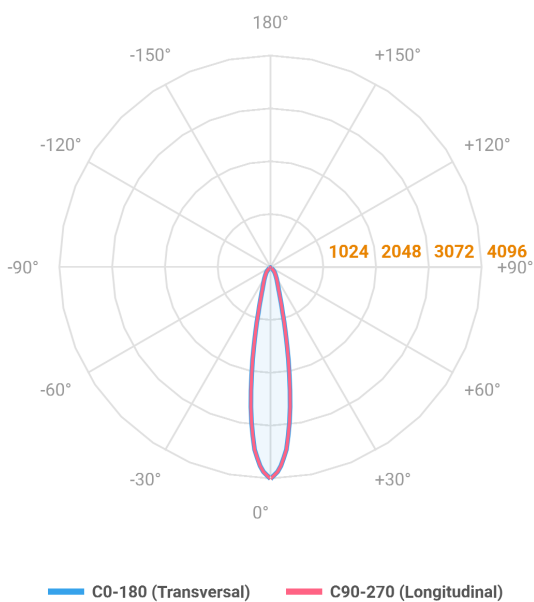

# MINI-NETUNO QUADRADA EMBUTIR P GESSO FACHO DIRECIONAVEL 15° 10W COBCOMFY 2500K IRC95

datasheet gerado em  
20-06-26

REF.: MINI-NETUNO-QD-EM-GE-OR115-10-COBCOMFY-25-95-P-PB

A = 75mm | B = 93mm | C = 93mm

Aplicação	Ambiente interno
Instalação	Embutir Gesso
Altura	75
Largura	93
Comprimento	93
IP	20
Corpo	Alumínio
Cor	Branca ou Preta
Ótica principal	Refletor
Potência	10W
Fluxo Luminária	859lm
Intensidade	4096cd
Eficácia	86lm/W
Facho	15°
CCT	2500K
IRC	>95
Tensão	220V ou Bivolt
Dimerização	Liga/Desliga, Dali, 0-10 ou Triac
Garantia	5 anos
UGR	Espaçamento 1m (4H/8H) - <7/<7
Tipo de LED	COBcomfy
Eficácia do LED	105lm/W
Fluxo Luminoso do LED	927lm
Potência do LED	8,8W