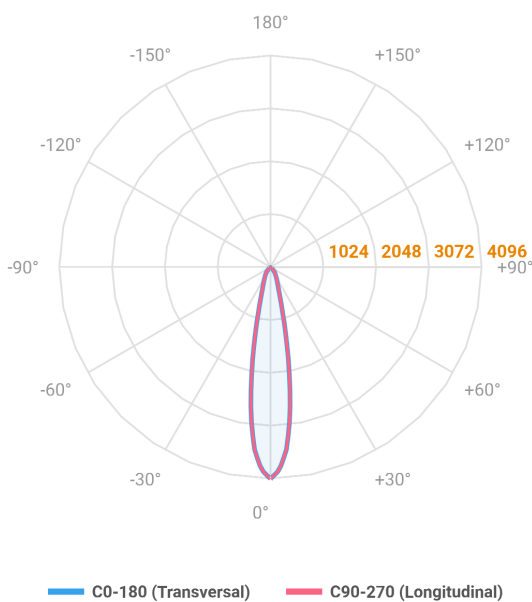

REF.: MINI-NETUNO-QD-EM-GE-OR115-10-COBCOMFY-25-95-P-PB

A = 75mm | B = 93mm | C = 93mm

Luminária quadrada de embutir em forro de gesso, 10W 2500K IRC>95. Corpo em alumínio. Acabamento Branca ou Preta. Controle óptico principal através de refletor facho 15°. Luminária grau de proteção IP-20. Driver corrente constante Liga/Desliga, Triac, 1-10V ou Dali (consultar condições). Tensão de trabalho 220V ou Bivolt.

Aplicação	Ambiente interno
Instalação	Embutir Gesso
Altura	75
Largura	93
Comprimento	93
IP	20
Corpo	Alumínio
Cor	Branca ou Preta
Ótica principal	Refletor
Potência	10W
Fluxo Luminária	859lm
Intensidade	4096cd
Eficácia	86lm/W
Facho	15°
CCT	2500K
IRC	>95
Tensão	220V ou Bivolt
Dimerização	Liga/Desliga, Dali, 0-10 ou Triac
Garantia	5 anos
UGR	Espaçamento 1m (4H/8H) - <7/<7
Tipo de LED	COBcomfy
Eficácia do LED	105lm/W
Fluxo Luminoso do LED	927lm
Potência do LED	8,8W