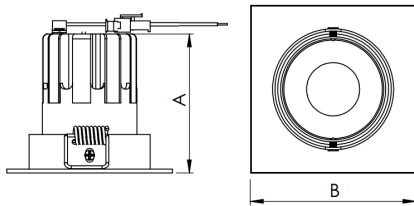

# MINI-NETUNO QUADRADA EMBUTIR P GESSO FACHO DIRECIONAVEL 15° 10W COBCOMFY 2500K IRC95

datasheet gerado em  
20-06-26

REF.: MINI-NETUNO-QD-EM-GE-OR115-10-COBCOMFY-25-95-P-PB

A = 75mm | B = 93mm | C = 93mm

Aplicação	Ambiente interno
Instalação	Embutir Gesso
Altura	75
Largura	93
Comprimento	93
IP	20
Corpo	Alumínio
Cor	Branca ou Preta
Ótica principal	Refletor
Potência	10W
Fluxo Luminária	859lm
Intensidade	4096cd
Eficácia	86lm/W
Facho	15°
CCT	2500K
IRC	>95
Tensão	220V ou Bivolt
Dimerização	Liga/Desliga, Dali, 0-10 ou Triac
Garantia	5 anos
UGR	Espaçamento 1m (4H/8H) - <7/<7
Tipo de LED	COBcomfy
Eficácia do LED	105lm/W
Fluxo Luminoso do LED	927lm
Potência do LED	8,8W