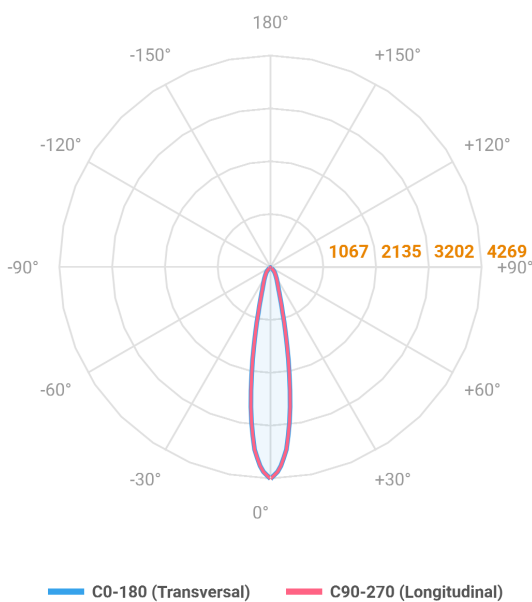

REF.: MINI-NETUNO-QD-EM-GE-OR115-10-COBCOMFY-30-95-P-PB

A = 75mm | B = 93mm | C = 93mm

Luminária quadrada de embutir em forro de gesso, 10W 3000K IRC>95. Corpo em alumínio. Acabamento Branca ou Preta. Controle óptico principal através de refletor facho 15°. Luminária grau de proteção IP-20. Driver corrente constante Liga/Desliga, Triac, 1-10V ou Dali (consultar condições). Tensão de trabalho 220V ou Bivolt.

Aplicação	Ambiente interno
Instalação	Embutir Gesso
Altura	75
Largura	93
Comprimento	93
IP	20
Corpo	Alumínio
Cor	Branca ou Preta
Ótica principal	Refletor
Potência	10W
Fluxo Luminária	896lm
Intensidade	4270cd
Eficácia	90lm/W
Facho	15°
CCT	3000K
IRC	>95
Tensão	220V ou Bivolt
Dimerização	Liga/Desliga, Dali, 0-10 ou Triac
Garantia	5 anos
UGR	Espaçamento 1m (4H/8H) - <8/<8
Tipo de LED	COBcomfy
Eficácia do LED	110lm/W
Fluxo Luminoso do LED	965lm
Potência do LED	8,8W