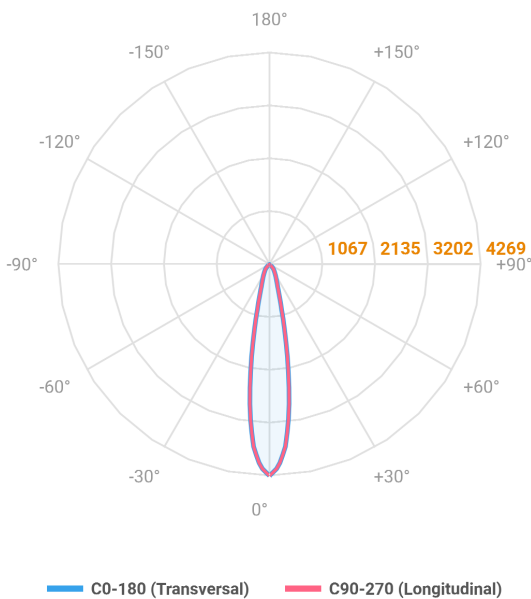

MINI-NETUNO QUADRADA EMBUTIR P GESSO FACHO DIRECIONAVEL 15° 10W COBCOMFY 3000K IRC95

datasheet gerado em
20-06-26

REF.: MINI-NETUNO-QD-EM-GE-OR115-10-COBCOMFY-30-95-P-PB

A = 75mm | B = 93mm | C = 93mm

| | |
|-----------------------|-----------------------------------|
| Aplicação | Ambiente interno |
| Instalação | Embutir Gesso |
| Altura | 75 |
| Largura | 93 |
| Comprimento | 93 |
| IP | 20 |
| Corpo | Alumínio |
| Cor | Branca ou Preta |
| Ótica principal | Refletor |
| Potência | 10W |
| Fluxo Luminária | 896lm |
| Intensidade | 4270cd |
| Eficácia | 90lm/W |
| Facho | 15° |
| CCT | 3000K |
| IRC | >95 |
| Tensão | 220V ou Bivolt |
| Dimerização | Liga/Desliga, Dali, 0-10 ou Triac |
| Garantia | 5 anos |
| UGR | Espaçamento 1m (4H/8H) - <8/<8 |
| Tipo de LED | COBcomfy |
| Eficácia do LED | 110lm/W |
| Fluxo Luminoso do LED | 965lm |
| Potência do LED | 8,8W |