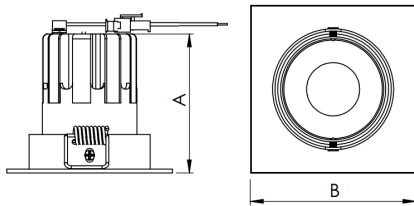

REF.: MINI-NETUNO-QD-EM-GE-OR115-10-COBCOMFY-30-95-P-PB

A = 75mm | B = 93mm | C = 93mm

Luminária quadrada de embutir em forro de gesso, 10W 3000K IRC>95. Corpo em alumínio. Acabamento Branca ou Preta. Controle óptico principal através de refletor facho 15°. Luminária grau de proteção IP-20. Driver corrente constante Liga/Desliga, Triac, 1-10V ou Dali (consultar condições). Tensão de trabalho 220V ou Bivolt.

Aplicação	Ambiente interno
Instalação	Embutir Gesso
Altura	75
Largura	93
Comprimento	93
IP	20
Corpo	Alumínio
Cor	Branca ou Preta
Ótica principal	Refletor
Potência	10W
Fluxo Luminária	896lm
Intensidade	4270cd
Eficácia	90lm/W
Facho	15°
CCT	3000K
IRC	>95
Tensão	220V ou Bivolt
Dimerização	Liga/Desliga, Dali, 0-10 ou Triac
Garantia	5 anos
UGR	Espaçamento 1m (4H/8H) - <8/<8
Tipo de LED	COBcomfy
Eficácia do LED	110lm/W
Fluxo Luminoso do LED	965lm
Potência do LED	8,8W