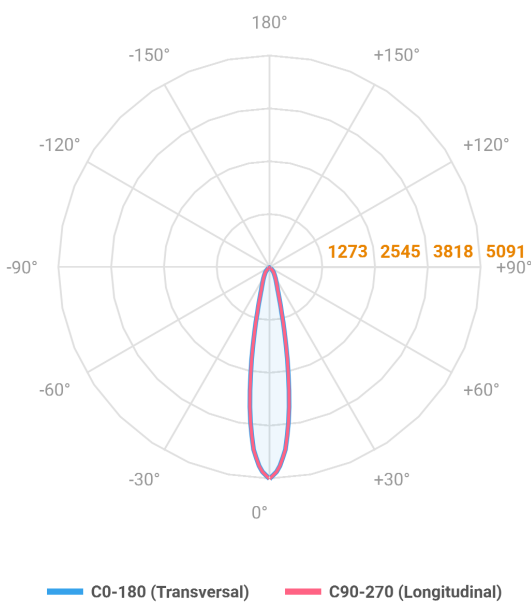

# MINI-NETUNO QUADRADA EMBUTIR P GESSO FACHO DIRECIONAVEL 15° 10W COBMAX 2700K IRC90

datasheet gerado em  
20-06-26

REF.: MINI-NETUNO-QD-EM-GE-OR115-10-COBMAX-27-90-P-PB

A = 75mm | B = 93mm | C = 93mm

Aplicação	Ambiente interno
Instalação	Embutir Gesso
Altura	75
Largura	93
Comprimento	93
IP	20
Corpo	Alumínio
Cor	Branca ou Preta
Ótica principal	Refletor
Potência	10W
Fluxo Luminária	1078lm
Intensidade	5092cd
Eficácia	108lm/W
Facho	15°
CCT	2700K
IRC	>90
Tensão	220V ou Bivolt
Dimerização	Liga/Desliga, Dali, 0-10 ou Triac
Garantia	5 anos
UGR	Espaçamento 1m (4H/8H) - <8/<8
Tipo de LED	COBmax
Eficácia do LED	132lm/W
Fluxo Luminoso do LED	1131lm
Potência do LED	8,6W