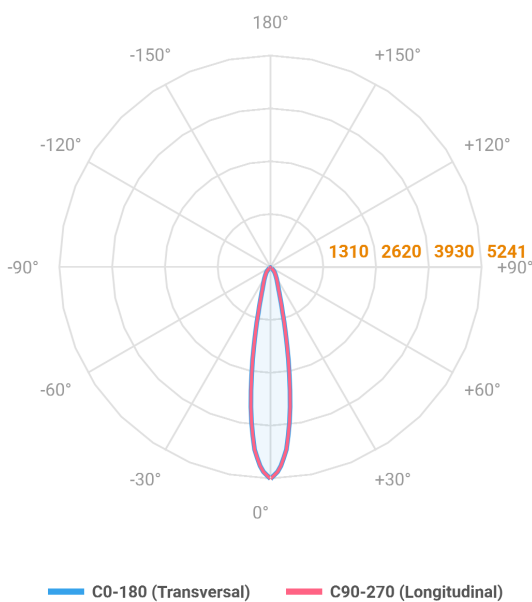

REF.: MINI-NETUNO-QD-EM-GE-OR115-10-COBMAX-30-90-P-PB

**A = 75mm | B = 93mm | C = 93mm**

Luminária quadrada de embutir em forro de gesso, 10W 3000K IRC>90. Corpo em alumínio. Acabamento Branca ou Preta. Controle óptico principal através de refletor facho 15°. Luminária grau de proteção IP-20. Driver corrente constante Liga/Desliga, Triac, 1-10V ou Dali (consultar condições). Tensão de trabalho 220V ou Bivolt.

Aplicação	Ambiente interno
Instalação	Embutir Gesso
Altura	75
Largura	93
Comprimento	93
IP	20
Corpo	Alumínio
Cor	Branca ou Preta
Ótica principal	Refletor
Potência	10W
Fluxo Luminária	1109lm
Intensidade	5241cd
Eficácia	111lm/W
Facho	15°
CCT	3000K
IRC	>90
Tensão	220V ou Bivolt
Dimerização	Liga/Desliga, Dali, 0-10 ou Triac
Garantia	5 anos
UGR	Espaçamento 1m (4H/8H) - <8/<8
Tipo de LED	COBmax
Eficácia do LED	136lm/W
Fluxo Luminoso do LED	1173lm
Potência do LED	8,6W