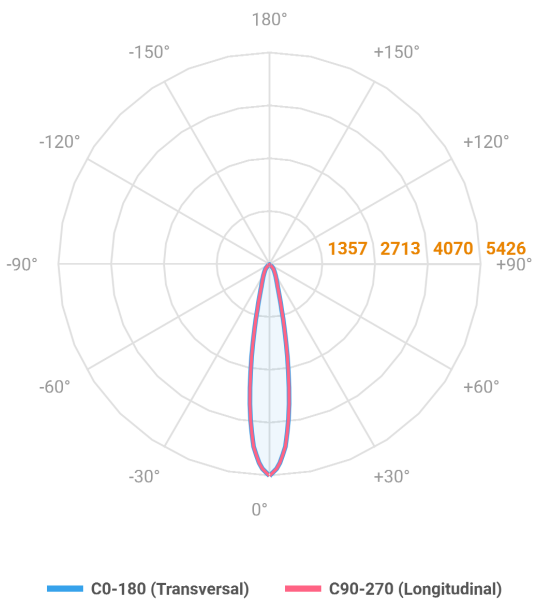

MINI-NETUNO QUADRADA EMBUTIR P GESSO FACHO DIRECIONAVEL 15° 10W COBMAX 4000K IRC90

datasheet gerado em
20-06-26

REF.: MINI-NETUNO-QD-EM-GE-OR115-10-COBMAX-40-90-P-PB

A = 75mm | B = 93mm | C = 93mm

Aplicação	Ambiente interno
Instalação	Embutir Gesso
Altura	75
Largura	93
Comprimento	93
IP	20
Corpo	Alumínio
Cor	Branca ou Preta
Ótica principal	Refletor
Potência	10W
Fluxo Luminária	1149lm
Intensidade	5427cd
Eficácia	115lm/W
Facho	15°
CCT	4000K
IRC	>90
Tensão	220V ou Bivolt
Dimerização	Liga/Desliga, Dali, 0-10 ou Triac
Garantia	5 anos
UGR	Espaçamento 1m (4H/8H) - <9/<9
Tipo de LED	COBmax
Eficácia do LED	142lm/W
Fluxo Luminoso do LED	1221lm
Potência do LED	8,6W