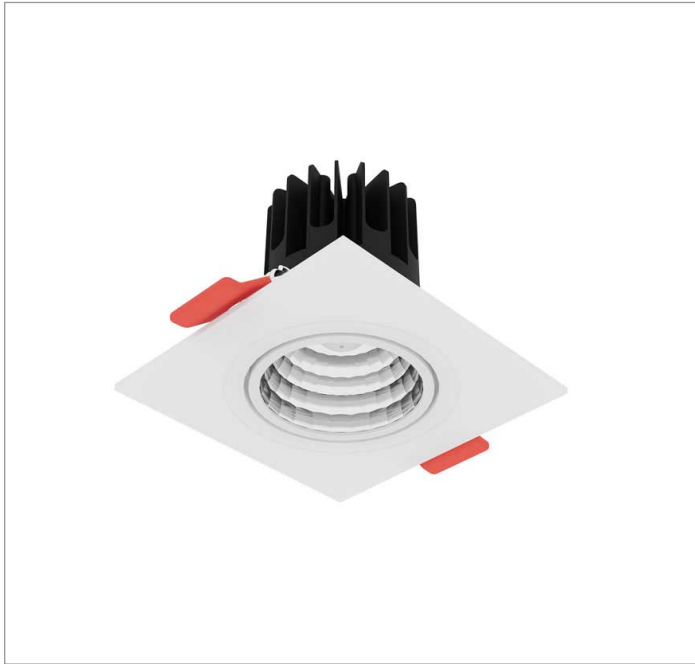

MINI-NETUNO QUADRADA EMBUTIR P GESSO FACHO DIRECIONAVEL 15° 10W COBMAX 4000K IRC90

datasheet gerado em
20-06-26

REF.: MINI-NETUNO-QD-EM-GE-OR115-10-COBMAX-40-90-P-PB

A = 75mm | B = 93mm | C = 93mm

Aplicação	Ambiente interno
Instalação	Embutir Gesso
Altura	75
Largura	93
Comprimento	93
IP	20
Corpo	Alumínio
Cor	Branca ou Preta
Ótica principal	Refletor
Potência	10W
Fluxo Luminária	1149lm
Intensidade	5427cd
Eficácia	115lm/W
Facho	15°
CCT	4000K
IRC	>90
Tensão	220V ou Bivolt
Dimerização	Liga/Desliga, Dali, 0-10 ou Triac
Garantia	5 anos
UGR	Espaçamento 1m (4H/8H) - <9/<9
Tipo de LED	COBmax
Eficácia do LED	142lm/W
Fluxo Luminoso do LED	1221lm
Potência do LED	8,6W

IMPORTANTE: ENSAIOS REALIZADOS A 25°C