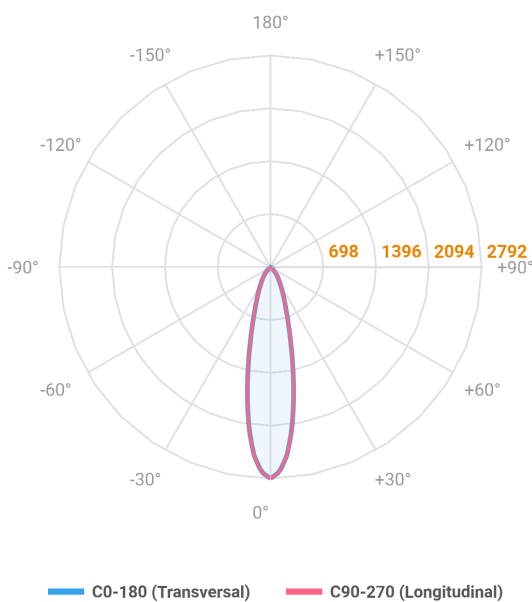

REF.: MINI-NETUNO-QD-EM-GE-OR124-10-COBCOMFY-25-95-P-PB

A = 75mm | B = 93mm | C = 93mm

Luminária quadrada de embutir em forro de gesso, 10W 2500K IRC>95. Corpo em alumínio. Acabamento Branca ou Preta. Controle óptico principal através de refletor facho 24°. Luminária grau de proteção IP-20. Driver corrente constante Liga/Desliga, Triac, 1-10V ou Dali (consultar condições). Tensão de trabalho 220V ou Bivolt.

Aplicação	Ambiente interno
Instalação	Embutir Gesso
Altura	75
Largura	93
Comprimento	93
IP	20
Corpo	Alumínio
Cor	Branca ou Preta
Ótica principal	Refletor
Potência	10W
Fluxo Luminária	833lm
Intensidade	2792cd
Eficácia	83lm/W
Facho	24°
CCT	2500K
IRC	>95
Tensão	220V ou Bivolt
Dimerização	Liga/Desliga, Dali, 0-10 ou Triac
Garantia	5 anos
UGR	Espaçamento 1m (4H/8H) - <8/<8
Tipo de LED	COBcomfy
Eficácia do LED	105lm/W
Fluxo Luminoso do LED	927lm
Potência do LED	8,8W