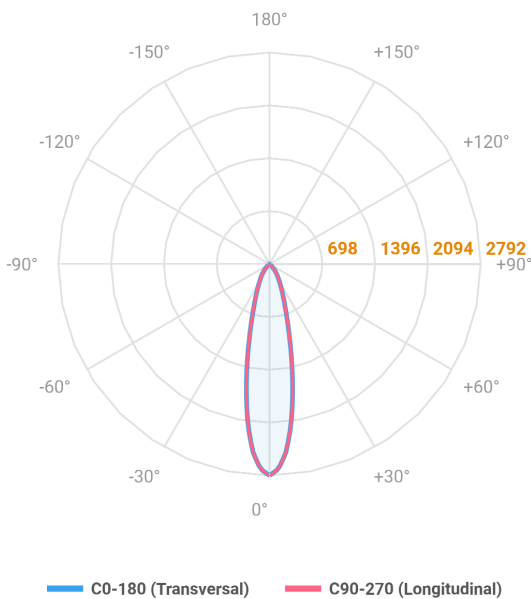

MINI-NETUNO QUADRADA EMBUTIR P GESSO FACHO DIRECIONAVEL 24° 10W COBCOMFY 2500K IRC95

datasheet gerado em
20-06-26

REF.: MINI-NETUNO-QD-EM-GE-OR124-10-COBCOMFY-25-95-P-PB

A = 75mm | B = 93mm | C = 93mm

Aplicação	Ambiente interno
Instalação	Embutir Gesso
Altura	75
Largura	93
Comprimento	93
IP	20
Corpo	Alumínio
Cor	Branca ou Preta
Ótica principal	Refletor
Potência	10W
Fluxo Luminária	833lm
Intensidade	2792cd
Eficácia	83lm/W
Facho	24°
CCT	2500K
IRC	>95
Tensão	220V ou Bivolt
Dimerização	Liga/Desliga, Dali, 0-10 ou Triac
Garantia	5 anos
UGR	Espaçamento 1m (4H/8H) - <8/<8
Tipo de LED	COBcomfy
Eficácia do LED	105lm/W
Fluxo Luminoso do LED	927lm
Potência do LED	8,8W