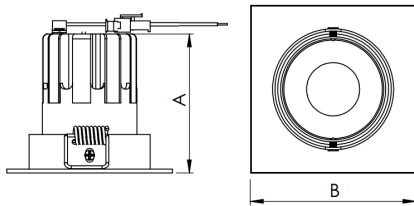

REF.: MINI-NETUNO-QD-EM-GE-OR124-10-COBCOMFY-25-95-P-PB

A = 75mm | B = 93mm | C = 93mm

Luminária quadrada de embutir em forro de gesso, 10W 2500K IRC>95. Corpo em alumínio. Acabamento Branca ou Preta. Controle óptico principal através de refletor facho 24°. Luminária grau de proteção IP-20. Driver corrente constante Liga/Desliga, Triac, 1-10V ou Dali (consultar condições). Tensão de trabalho 220V ou Bivolt.

Aplicação	Ambiente interno
Instalação	Embutir Gesso
Altura	75
Largura	93
Comprimento	93
IP	20
Corpo	Alumínio
Cor	Branca ou Preta
Ótica principal	Refletor
Potência	10W
Fluxo Luminária	833lm
Intensidade	2792cd
Eficácia	83lm/W
Facho	24°
CCT	2500K
IRC	>95
Tensão	220V ou Bivolt
Dimerização	Liga/Desliga, Dali, 0-10 ou Triac
Garantia	5 anos
UGR	Espaçamento 1m (4H/8H) - <8/<8
Tipo de LED	COBcomfy
Eficácia do LED	105lm/W
Fluxo Luminoso do LED	927lm
Potência do LED	8,8W