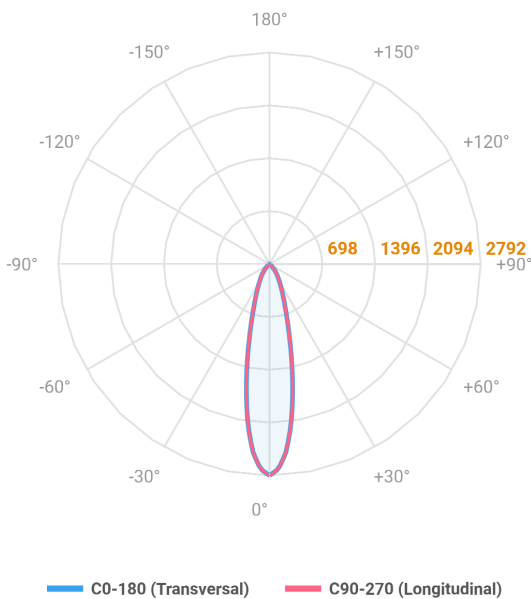

# MINI-NETUNO QUADRADA EMBUTIR P GESSO FACHO DIRECIONAVEL 24° 10W COBCOMFY 2500K IRC95

datasheet gerado em  
20-06-26

REF.: MINI-NETUNO-QD-EM-GE-OR124-10-COBCOMFY-25-95-P-PB

A = 75mm | B = 93mm | C = 93mm

Aplicação	Ambiente interno
Instalação	Embutir Gesso
Altura	75
Largura	93
Comprimento	93
IP	20
Corpo	Alumínio
Cor	Branca ou Preta
Ótica principal	Refletor
Potência	10W
Fluxo Luminária	833lm
Intensidade	2792cd
Eficácia	83lm/W
Facho	24°
CCT	2500K
IRC	>95
Tensão	220V ou Bivolt
Dimerização	Liga/Desliga, Dali, 0-10 ou Triac
Garantia	5 anos
UGR	Espaçamento 1m (4H/8H) - <8/<8
Tipo de LED	COBcomfy
Eficácia do LED	105lm/W
Fluxo Luminoso do LED	927lm
Potência do LED	8,8W