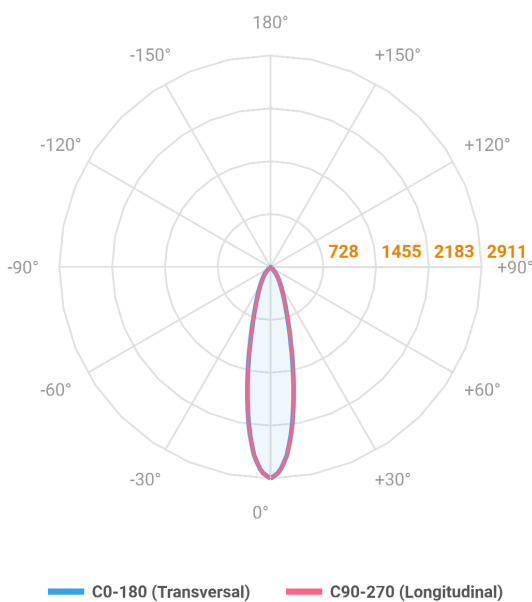

REF.: MINI-NETUNO-QD-EM-GE-OR124-10-COBCOMFY-30-95-P-PB

**A = 75mm | B = 93mm | C = 93mm**

Luminária quadrada de embutir em forro de gesso, 10W 3000K IRC>95. Corpo em alumínio. Acabamento Branca ou Preta. Controle óptico principal através de refletor facho 24°. Luminária grau de proteção IP-20. Driver corrente constante Liga/Desliga, Triac, 1-10V ou Dali (consultar condições). Tensão de trabalho 220V ou Bivolt.

Aplicação	Ambiente interno
Instalação	Embutir Gesso
Altura	75
Largura	93
Comprimento	93
IP	20
Corpo	Alumínio
Cor	Branca ou Preta
Ótica principal	Refletor
Potência	10W
Fluxo Luminária	868lm
Intensidade	2910cd
Eficácia	87lm/W
Facho	24°
CCT	3000K
IRC	>95
Tensão	220V ou Bivolt
Dimerização	Liga/Desliga, Dali, 0-10 ou Triac
Garantia	5 anos
UGR	Espaçamento 1m (4H/8H) - <8/<8
Tipo de LED	COBcomfy
Eficácia do LED	110lm/W
Fluxo Luminoso do LED	965lm
Potência do LED	8,8W