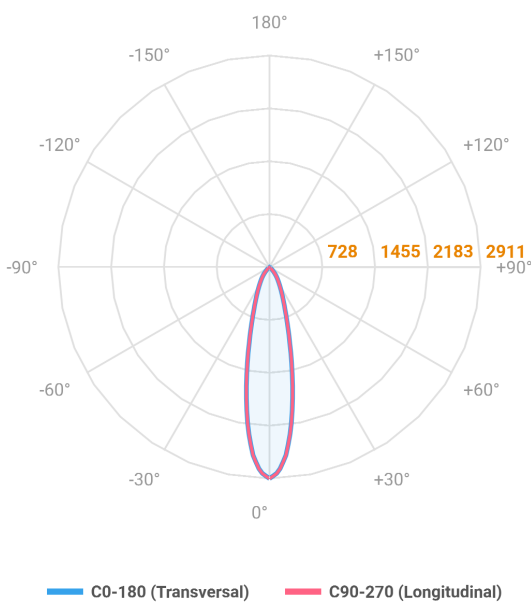

MINI-NETUNO QUADRADA EMBUTIR P GESSO FACHO DIRECIONAVEL 24° 10W COBCOMFY 3000K IRC95

datasheet gerado em
20-06-26

REF.: MINI-NETUNO-QD-EM-GE-OR124-10-COBCOMFY-30-95-P-PB

A = 75mm | B = 93mm | C = 93mm

Aplicação	Ambiente interno
Instalação	Embutir Gesso
Altura	75
Largura	93
Comprimento	93
IP	20
Corpo	Alumínio
Cor	Branca ou Preta
Ótica principal	Refletor
Potência	10W
Fluxo Luminária	868lm
Intensidade	2910cd
Eficácia	87lm/W
Facho	24°
CCT	3000K
IRC	>95
Tensão	220V ou Bivolt
Dimerização	Liga/Desliga, Dali, 0-10 ou Triac
Garantia	5 anos
UGR	Espaçamento 1m (4H/8H) - <8/<8
Tipo de LED	COBcomfy
Eficácia do LED	110lm/W
Fluxo Luminoso do LED	965lm
Potência do LED	8,8W