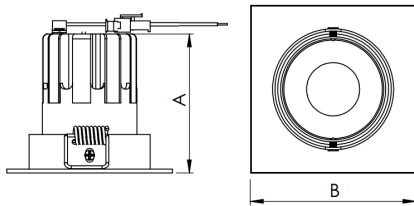

MINI-NETUNO QUADRADA EMBUTIR P GESSO FACHO DIRECIONAVEL 24° 10W COBCOMFY 3000K IRC95

datasheet gerado em
20-06-26

REF.: MINI-NETUNO-QD-EM-GE-OR124-10-COBCOMFY-30-95-P-PB

A = 75mm | B = 93mm | C = 93mm

Aplicação	Ambiente interno
Instalação	Embutir Gesso
Altura	75
Largura	93
Comprimento	93
IP	20
Corpo	Alumínio
Cor	Branca ou Preta
Ótica principal	Refletor
Potência	10W
Fluxo Luminária	868lm
Intensidade	2910cd
Eficácia	87lm/W
Facho	24°
CCT	3000K
IRC	>95
Tensão	220V ou Bivolt
Dimerização	Liga/Desliga, Dali, 0-10 ou Triac
Garantia	5 anos
UGR	Espaçamento 1m (4H/8H) - <8/<8
Tipo de LED	COBcomfy
Eficácia do LED	110lm/W
Fluxo Luminoso do LED	965lm
Potência do LED	8,8W