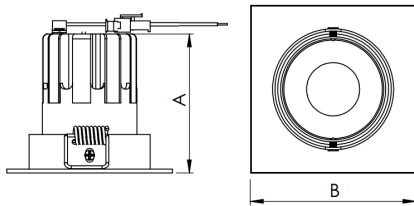

REF.: MINI-NETUNO-QD-EM-GE-OR124-10-COBMAX-27-90-P-PB

A = 75mm | B = 93mm | C = 93mm

Luminária quadrada de embutir em forro de gesso, 10W 2700K IRC>90. Corpo em alumínio. Acabamento Branca ou Preta. Controle óptico principal através de refletor facho 24°. Luminária grau de proteção IP-20. Driver corrente constante Liga/Desliga, Triac, 1-10V ou Dali (consultar condições). Tensão de trabalho 220V ou Bivolt.

Aplicação	Ambiente interno
Instalação	Embutir Gesso
Altura	75
Largura	93
Comprimento	93
IP	20
Corpo	Alumínio
Cor	Branca ou Preta
Ótica principal	Refletor
Potência	10W
Fluxo Luminária	1045lm
Intensidade	3470cd
Eficácia	105lm/W
Facho	24°
CCT	2700K
IRC	>90
Tensão	220V ou Bivolt
Dimerização	Liga/Desliga, Dali, 0-10 ou Triac
Garantia	5 anos
UGR	Espaçamento 1m (4H/8H) - <8/<8
Tipo de LED	COBmax
Eficácia do LED	132lm/W
Fluxo Luminoso do LED	1131lm
Potência do LED	8,6W