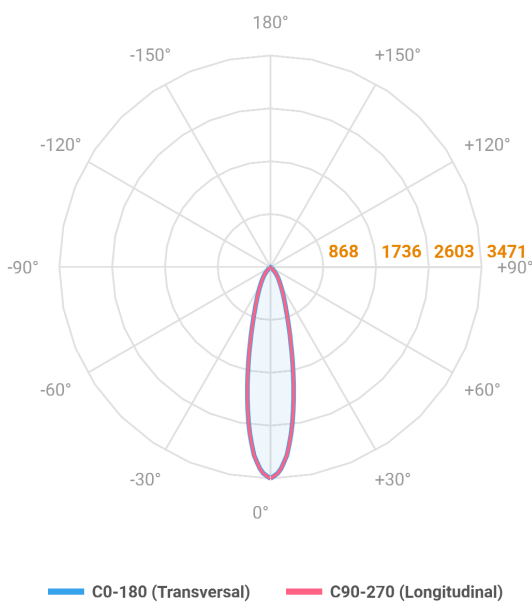

REF.: MINI-NETUNO-QD-EM-GE-OR124-10-COBMAX-27-90-P-PB

A = 75mm | B = 93mm | C = 93mm

Luminária quadrada de embutir em forro de gesso, 10W 2700K IRC>90. Corpo em alumínio. Acabamento Branca ou Preta. Controle óptico principal através de refletor facho 24°. Luminária grau de proteção IP-20. Driver corrente constante Liga/Desliga, Triac, 1-10V ou Dali (consultar condições). Tensão de trabalho 220V ou Bivolt.

Aplicação	Ambiente interno
Instalação	Embutir Gesso
Altura	75
Largura	93
Comprimento	93
IP	20
Corpo	Alumínio
Cor	Branca ou Preta
Ótica principal	Refletor
Potência	10W
Fluxo Luminária	1045lm
Intensidade	3470cd
Eficácia	105lm/W
Facho	24°
CCT	2700K
IRC	>90
Tensão	220V ou Bivolt
Dimerização	Liga/Desliga, Dali, 0-10 ou Triac
Garantia	5 anos
UGR	Espaçamento 1m (4H/8H) - <8/<8
Tipo de LED	COBmax
Eficácia do LED	132lm/W
Fluxo Luminoso do LED	1131lm
Potência do LED	8,6W