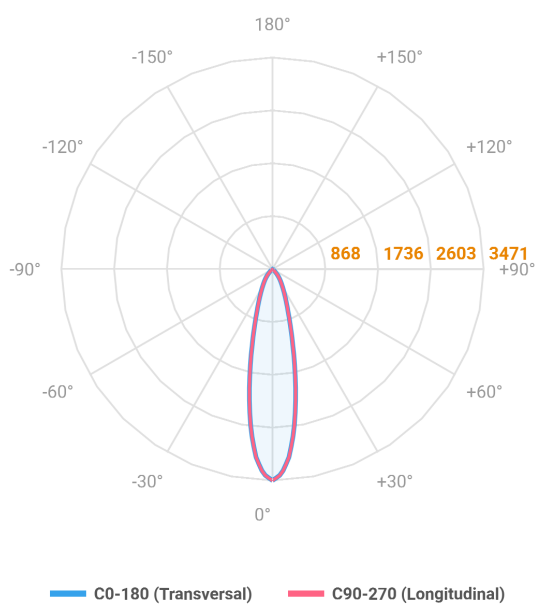

MINI-NETUNO QUADRADA EMBUTIR P GESSO FACHO DIRECIONAVEL 24° 10W COBMAX 2700K IRC90

datasheet gerado em
20-06-26

REF.: MINI-NETUNO-QD-EM-GE-OR124-10-COBMAX-27-90-P-PB

A = 75mm | B = 93mm | C = 93mm

Aplicação	Ambiente interno
Instalação	Embutir Gesso
Altura	75
Largura	93
Comprimento	93
IP	20
Corpo	Alumínio
Cor	Branca ou Preta
Ótica principal	Refletor
Potência	10W
Fluxo Luminária	1045lm
Intensidade	3470cd
Eficácia	105lm/W
Facho	24°
CCT	2700K
IRC	>90
Tensão	220V ou Bivolt
Dimerização	Liga/Desliga, Dali, 0-10 ou Triac
Garantia	5 anos
UGR	Espaçamento 1m (4H/8H) - <8/<8
Tipo de LED	COBmax
Eficácia do LED	132lm/W
Fluxo Luminoso do LED	1131lm
Potência do LED	8,6W