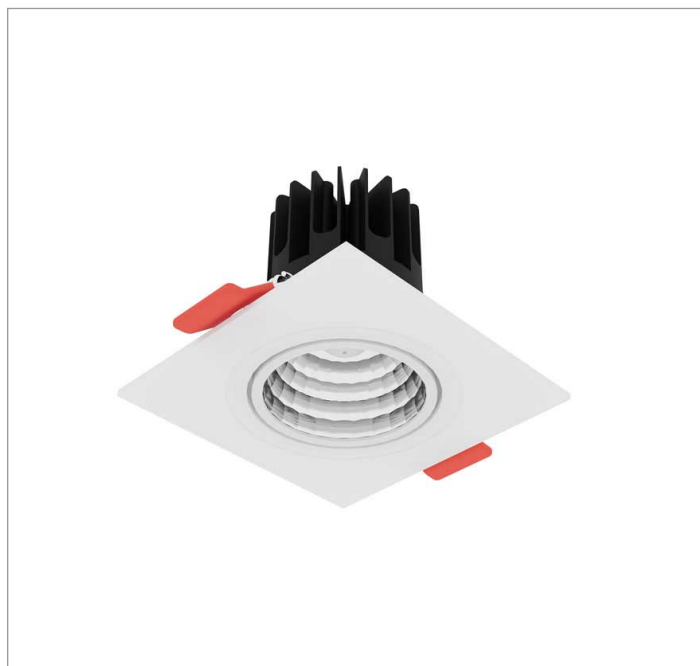

MINI-NETUNO QUADRADA EMBUTIR P GESSO FACHO DIRECIONAVEL 24° 10W COBMAX 2700K IRC90

datasheet gerado em
20-06-26

REF.: MINI-NETUNO-QD-EM-GE-OR124-10-COBMAX-27-90-P-PB

A = 75mm | B = 93mm | C = 93mm

Aplicação	Ambiente interno
Instalação	Embutir Gesso
Altura	75
Largura	93
Comprimento	93
IP	20
Corpo	Alumínio
Cor	Branca ou Preta
Ótica principal	Refletor
Potência	10W
Fluxo Luminária	1045lm
Intensidade	3470cd
Eficácia	105lm/W
Facho	24°
CCT	2700K
IRC	>90
Tensão	220V ou Bivolt
Dimerização	Liga/Desliga, Dali, 0-10 ou Triac
Garantia	5 anos
UGR	Espaçamento 1m (4H/8H) - <8/<8
Tipo de LED	COBmax
Eficácia do LED	132lm/W
Fluxo Luminoso do LED	1131lm
Potência do LED	8,6W

IMPORTANTE: ENSAIOS REALIZADOS A 25°C