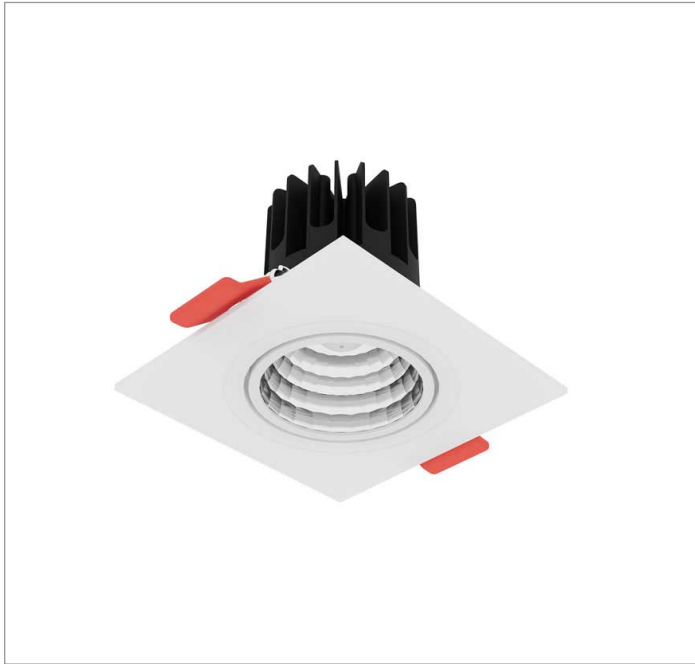

REF.: MINI-NETUNO-QD-EM-GE-OR124-10-COBMAX-27-90-P-PB

A = 75mm | B = 93mm | C = 93mm

Luminária quadrada de embutir em forro de gesso, 10W 2700K IRC>90. Corpo em alumínio. Acabamento Branca ou Preta. Controle óptico principal através de refletor facho 24°. Luminária grau de proteção IP-20. Driver corrente constante Liga/Desliga, Triac, 1-10V ou Dali (consultar condições). Tensão de trabalho 220V ou Bivolt.

Aplicação	Ambiente interno
Instalação	Embutir Gesso
Altura	75
Largura	93
Comprimento	93
IP	20
Corpo	Alumínio
Cor	Branca ou Preta
Ótica principal	Refletor
Potência	10W
Fluxo Luminária	1045lm
Intensidade	3470cd
Eficácia	105lm/W
Facho	24°
CCT	2700K
IRC	>90
Tensão	220V ou Bivolt
Dimerização	Liga/Desliga, Dali, 0-10 ou Triac
Garantia	5 anos
UGR	Espaçamento 1m (4H/8H) - <8/<8
Tipo de LED	COBmax
Eficácia do LED	132lm/W
Fluxo Luminoso do LED	1131lm
Potência do LED	8,6W