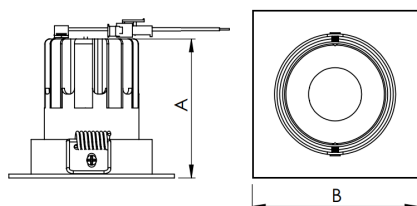

MINI-NETUNO QUADRADA EMBUTIR P GESSO FACHO DIRECIONAVEL 24° 10W COBMAX 2700K IRC90

datasheet gerado em
20-06-26

REF.: MINI-NETUNO-QD-EM-GE-OR124-10-COBMAX-27-90-P-PB

A = 75mm | B = 93mm | C = 93mm

Aplicação	Ambiente interno
Instalação	Embutir Gesso
Altura	75
Largura	93
Comprimento	93
IP	20
Corpo	Alumínio
Cor	Branca ou Preta
Ótica principal	Refletor
Potência	10W
Fluxo Luminária	1045lm
Intensidade	3470cd
Eficácia	105lm/W
Facho	24°
CCT	2700K
IRC	>90
Tensão	220V ou Bivolt
Dimerização	Liga/Desliga, Dali, 0-10 ou Triac
Garantia	5 anos
UGR	Espaçamento 1m (4H/8H) - <8/<8
Tipo de LED	COBmax
Eficácia do LED	132lm/W
Fluxo Luminoso do LED	1131lm
Potência do LED	8,6W