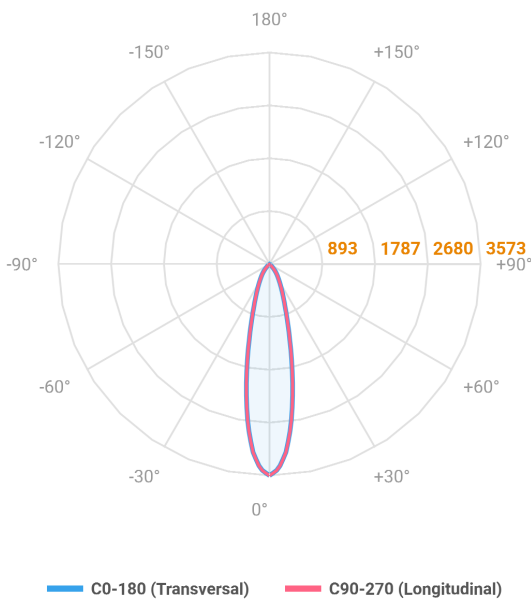

MINI-NETUNO QUADRADA EMBUTIR P GESSO FACHO DIRECIONAVEL 24° 10W COBMAX 3000K IRC90

datasheet gerado em
20-06-26

REF.: MINI-NETUNO-QD-EM-GE-OR124-10-COBMAX-30-90-P-PB

A = 75mm | B = 93mm | C = 93mm

Aplicação	Ambiente interno
Instalação	Embutir Gesso
Altura	75
Largura	93
Comprimento	93
IP	20
Corpo	Alumínio
Cor	Branca ou Preta
Ótica principal	Refletor
Potência	10W
Fluxo Luminária	1075lm
Intensidade	3572cd
Eficácia	108lm/W
Facho	24°
CCT	3000K
IRC	>90
Tensão	220V ou Bivolt
Dimerização	Liga/Desliga, Dali, 0-10 ou Triac
Garantia	5 anos
UGR	Espaçamento 1m (4H/8H) - <8/<8
Tipo de LED	COBmax
Eficácia do LED	136lm/W
Fluxo Luminoso do LED	1173lm
Potência do LED	8,6W