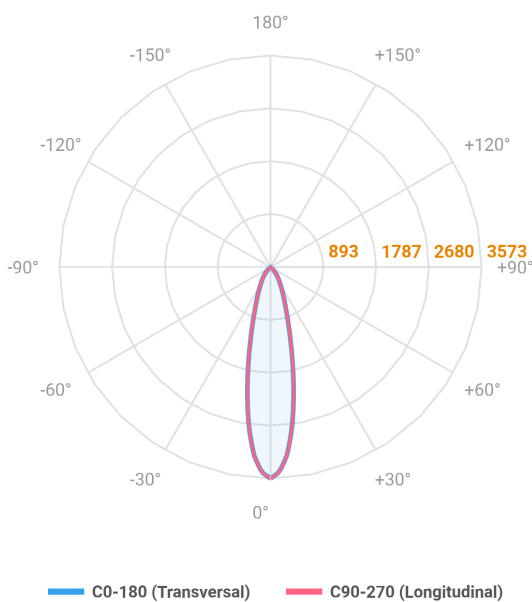

REF.: MINI-NETUNO-QD-EM-GE-OR124-10-COBMAX-30-90-P-PB

**A = 75mm | B = 93mm | C = 93mm**

Luminária quadrada de embutir em forro de gesso, 10W 3000K IRC>90. Corpo em alumínio. Acabamento Branca ou Preta. Controle óptico principal através de refletor facho 24°. Luminária grau de proteção IP-20. Driver corrente constante Liga/Desliga, Triac, 1-10V ou Dali (consultar condições). Tensão de trabalho 220V ou Bivolt.

Aplicação	Ambiente interno
Instalação	Embutir Gesso
Altura	75
Largura	93
Comprimento	93
IP	20
Corpo	Alumínio
Cor	Branca ou Preta
Ótica principal	Refletor
Potência	10W
Fluxo Luminária	1075lm
Intensidade	3572cd
Eficácia	108lm/W
Facho	24°
CCT	3000K
IRC	>90
Tensão	220V ou Bivolt
Dimerização	Liga/Desliga, Dali, 0-10 ou Triac
Garantia	5 anos
UGR	Espaçamento 1m (4H/8H) - <8/<8
Tipo de LED	COBmax
Eficácia do LED	136lm/W
Fluxo Luminoso do LED	1173lm
Potência do LED	8,6W