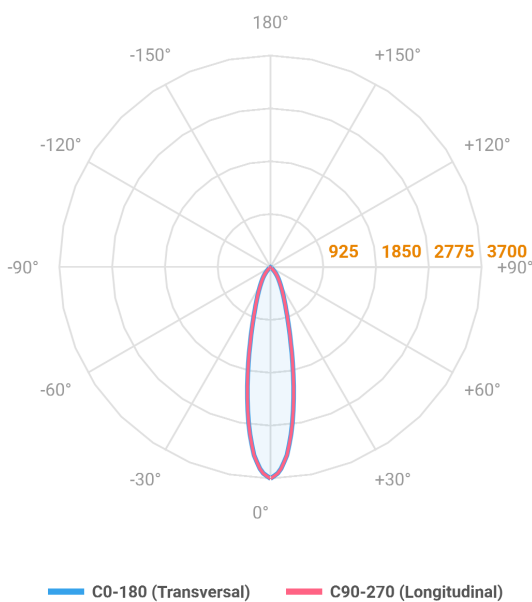

REF.: MINI-NETUNO-QD-EM-GE-OR124-10-COBMAX-40-90-P-PB

A = 75mm | B = 93mm | C = 93mm

Luminária quadrada de embutir em forro de gesso, 10W 4000K IRC>90. Corpo em alumínio. Acabamento Branca ou Preta. Controle óptico principal através de refletor facho 24°. Luminária grau de proteção IP-20. Driver corrente constante Liga/Desliga, Triac, 1-10V ou Dali (consultar condições). Tensão de trabalho 220V ou Bivolt.

Aplicação	Ambiente interno
Instalação	Embutir Gesso
Altura	75
Largura	93
Comprimento	93
IP	20
Corpo	Alumínio
Cor	Branca ou Preta
Ótica principal	Refletor
Potência	10W
Fluxo Luminária	1114lm
Intensidade	3699cd
Eficácia	111lm/W
Facho	24°
CCT	4000K
IRC	>90
Tensão	220V ou Bivolt
Dimerização	Liga/Desliga, Dali, 0-10 ou Triac
Garantia	5 anos
UGR	Espaçamento 1m (4H/8H) - <9/<9
Tipo de LED	COBmax
Eficácia do LED	142lm/W
Fluxo Luminoso do LED	1221lm
Potência do LED	8,6W