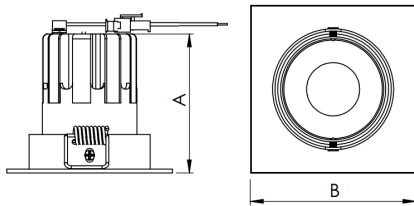

MINI-NETUNO QUADRADA EMBUTIR P GESSO FACHO DIRECIONAVEL 24° 10W COBMAX 4000K IRC90

datasheet gerado em
20-06-26

REF.: MINI-NETUNO-QD-EM-GE-OR124-10-COBMAX-40-90-P-PB

A = 75mm | B = 93mm | C = 93mm

Aplicação	Ambiente interno
Instalação	Embutir Gesso
Altura	75
Largura	93
Comprimento	93
IP	20
Corpo	Alumínio
Cor	Branca ou Preta
Ótica principal	Refletor
Potência	10W
Fluxo Luminária	1114lm
Intensidade	3699cd
Eficácia	111lm/W
Facho	24°
CCT	4000K
IRC	>90
Tensão	220V ou Bivolt
Dimerização	Liga/Desliga, Dali, 0-10 ou Triac
Garantia	5 anos
UGR	Espaçamento 1m (4H/8H) - <9/<9
Tipo de LED	COBmax
Eficácia do LED	142lm/W
Fluxo Luminoso do LED	1221lm
Potência do LED	8,6W