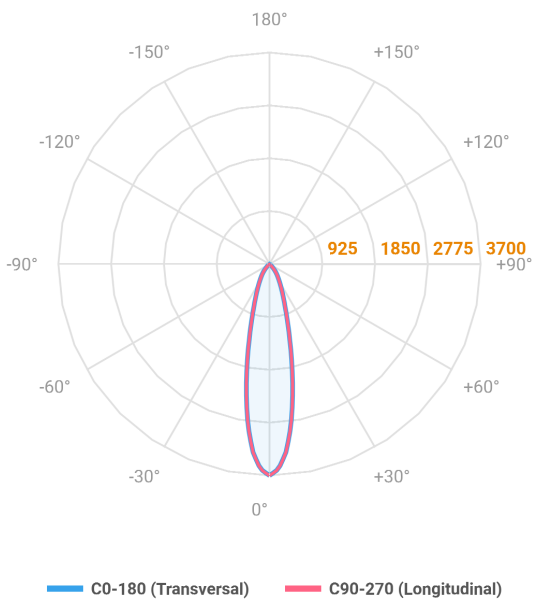

MINI-NETUNO QUADRADA EMBUTIR P GESSO FACHO DIRECIONAVEL 24° 10W COBMAX 4000K IRC90

datasheet gerado em
20-06-26

REF.: MINI-NETUNO-QD-EM-GE-OR124-10-COBMAX-40-90-P-PB

A = 75mm | B = 93mm | C = 93mm

Aplicação	Ambiente interno
Instalação	Embutir Gesso
Altura	75
Largura	93
Comprimento	93
IP	20
Corpo	Alumínio
Cor	Branca ou Preta
Ótica principal	Refletor
Potência	10W
Fluxo Luminária	1114lm
Intensidade	3699cd
Eficácia	111lm/W
Facho	24°
CCT	4000K
IRC	>90
Tensão	220V ou Bivolt
Dimerização	Liga/Desliga, Dali, 0-10 ou Triac
Garantia	5 anos
UGR	Espaçamento 1m (4H/8H) - <9/<9
Tipo de LED	COBmax
Eficácia do LED	142lm/W
Fluxo Luminoso do LED	1221lm
Potência do LED	8,6W