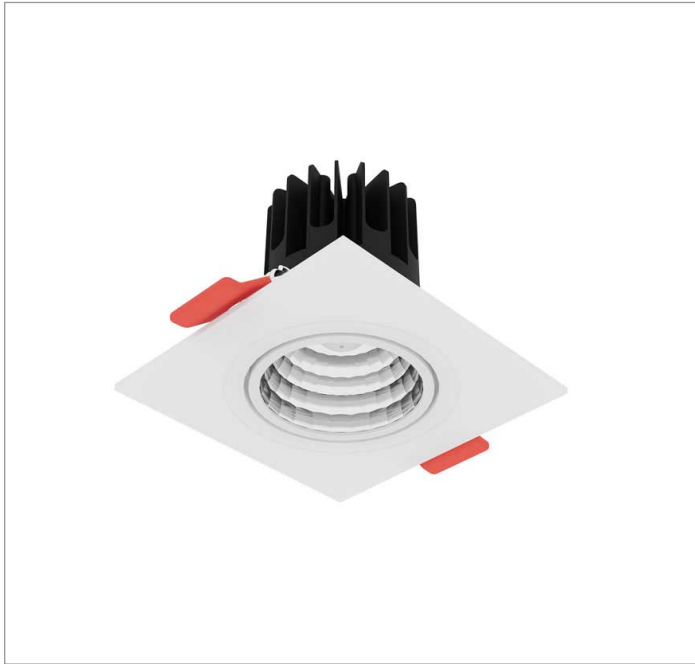

MINI-NETUNO QUADRADA EMBUTIR P GESSO FACHO DIRECIONAVEL 24° 10W COBMAX 4000K IRC90

datasheet gerado em
20-06-26

REF.: MINI-NETUNO-QD-EM-GE-OR124-10-COBMAX-40-90-P-PB

A = 75mm | B = 93mm | C = 93mm

Aplicação	Ambiente interno
Instalação	Embutir Gesso
Altura	75
Largura	93
Comprimento	93
IP	20
Corpo	Alumínio
Cor	Branca ou Preta
Ótica principal	Refletor
Potência	10W
Fluxo Luminária	1114lm
Intensidade	3699cd
Eficácia	111lm/W
Facho	24°
CCT	4000K
IRC	>90
Tensão	220V ou Bivolt
Dimerização	Liga/Desliga, Dali, 0-10 ou Triac
Garantia	5 anos
UGR	Espaçamento 1m (4H/8H) - <9/<9
Tipo de LED	COBmax
Eficácia do LED	142lm/W
Fluxo Luminoso do LED	1221lm
Potência do LED	8,6W

IMPORTANTE: ENSAIOS REALIZADOS A 25°C