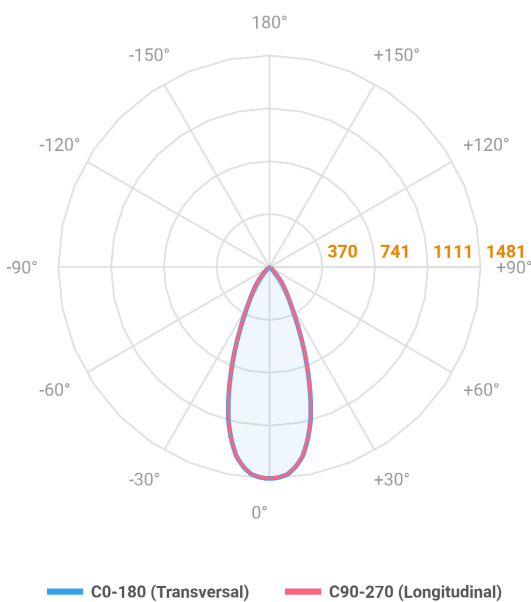

REF.: MINI-NETUNO-QD-EM-GE-OR136-10-COBCOMFY-25-95-P-PB

A = 75mm | B = 93mm | C = 93mm

Luminária quadrada de embutir em forro de gesso, 10W 2500K IRC>95. Corpo em alumínio. Acabamento Branca ou Preta. Controle óptico principal através de refletor facho 36°. Luminária grau de proteção IP-20. Driver corrente constante Liga/Desliga, Triac, 1-10V ou Dali (consultar condições). Tensão de trabalho 220V ou Bivolt.

Aplicação	Ambiente interno
Instalação	Embutir Gesso
Altura	75
Largura	93
Comprimento	93
IP	20
Corpo	Alumínio
Cor	Branca ou Preta
Ótica principal	Refletor
Potência	10W
Fluxo Luminária	830lm
Intensidade	1481cd
Eficácia	83lm/W
Facho	36°
CCT	2500K
IRC	>95
Tensão	220V ou Bivolt
Dimerização	Liga/Desliga, Dali, 0-10 ou Triac
Garantia	5 anos
UGR	Espaçamento 1m (4H/8H) - <8/<8
Tipo de LED	COBcomfy
Eficácia do LED	105lm/W
Fluxo Luminoso do LED	927lm
Potência do LED	8,8W