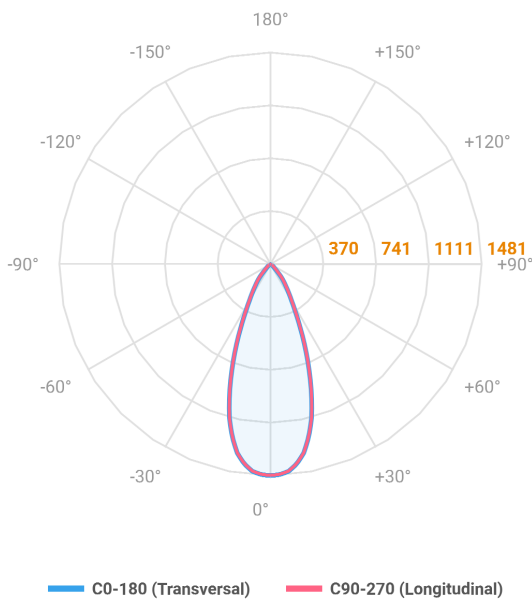

MINI-NETUNO QUADRADA EMBUTIR P GESSO FACHO DIRECIONAVEL 36° 10W COBCOMFY 2500K IRC95

datasheet gerado em
20-06-26

REF.: MINI-NETUNO-QD-EM-GE-OR136-10-COBCOMFY-25-95-P-PB

A = 75mm | B = 93mm | C = 93mm

Aplicação	Ambiente interno
Instalação	Embutir Gesso
Altura	75
Largura	93
Comprimento	93
IP	20
Corpo	Alumínio
Cor	Branca ou Preta
Ótica principal	Refletor
Potência	10W
Fluxo Luminária	830lm
Intensidade	1481cd
Eficácia	83lm/W
Facho	36°
CCT	2500K
IRC	>95
Tensão	220V ou Bivolt
Dimerização	Liga/Desliga, Dali, 0-10 ou Triac
Garantia	5 anos
UGR	Espaçamento 1m (4H/8H) - <8/<8
Tipo de LED	COBcomfy
Eficácia do LED	105lm/W
Fluxo Luminoso do LED	927lm
Potência do LED	8,8W

IMPORTANTE: ENSAIOS REALIZADOS A 25°C