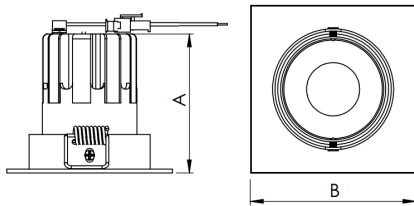

REF.: MINI-NETUNO-QD-EM-GE-OR136-10-COBCOMFY-25-95-P-PB

A = 75mm | B = 93mm | C = 93mm

Luminária quadrada de embutir em forro de gesso, 10W 2500K IRC>95. Corpo em alumínio. Acabamento Branca ou Preta. Controle óptico principal através de refletor facho 36°. Luminária grau de proteção IP-20. Driver corrente constante Liga/Desliga, Triac, 1-10V ou Dali (consultar condições). Tensão de trabalho 220V ou Bivolt.

Aplicação	Ambiente interno
Instalação	Embutir Gesso
Altura	75
Largura	93
Comprimento	93
IP	20
Corpo	Alumínio
Cor	Branca ou Preta
Ótica principal	Refletor
Potência	10W
Fluxo Luminária	830lm
Intensidade	1481cd
Eficácia	83lm/W
Facho	36°
CCT	2500K
IRC	>95
Tensão	220V ou Bivolt
Dimerização	Liga/Desliga, Dali, 0-10 ou Triac
Garantia	5 anos
UGR	Espaçamento 1m (4H/8H) - <8/<8
Tipo de LED	COBcomfy
Eficácia do LED	105lm/W
Fluxo Luminoso do LED	927lm
Potência do LED	8,8W