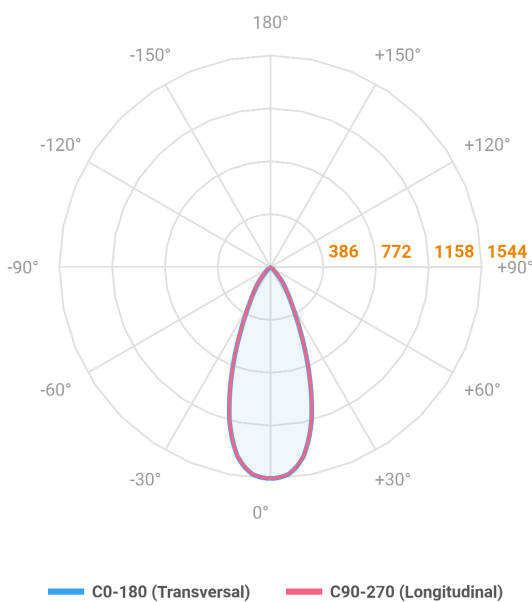

REF.: MINI-NETUNO-QD-EM-GE-OR136-10-COBCOMFY-30-95-P-PB

A = 75mm | B = 93mm | C = 93mm

Luminária quadrada de embutir em forro de gesso, 10W 3000K IRC>95. Corpo em alumínio. Acabamento Branca ou Preta. Controle óptico principal através de refletor facho 36°. Luminária grau de proteção IP-20. Driver corrente constante Liga/Desliga, Triac, 1-10V ou Dali (consultar condições). Tensão de trabalho 220V ou Bivolt.

Aplicação	Ambiente interno
Instalação	Embutir Gesso
Altura	75
Largura	93
Comprimento	93
IP	20
Corpo	Alumínio
Cor	Branca ou Preta
Ótica principal	Refletor
Potência	10W
Fluxo Luminária	865lm
Intensidade	1544cd
Eficácia	87lm/W
Facho	36°
CCT	3000K
IRC	>95
Tensão	220V ou Bivolt
Dimerização	Liga/Desliga, Dali, 0-10 ou Triac
Garantia	5 anos
UGR	Espaçamento 1m (4H/8H) - <8/<8
Tipo de LED	COBcomfy
Eficácia do LED	110lm/W
Fluxo Luminoso do LED	965lm
Potência do LED	8,8W