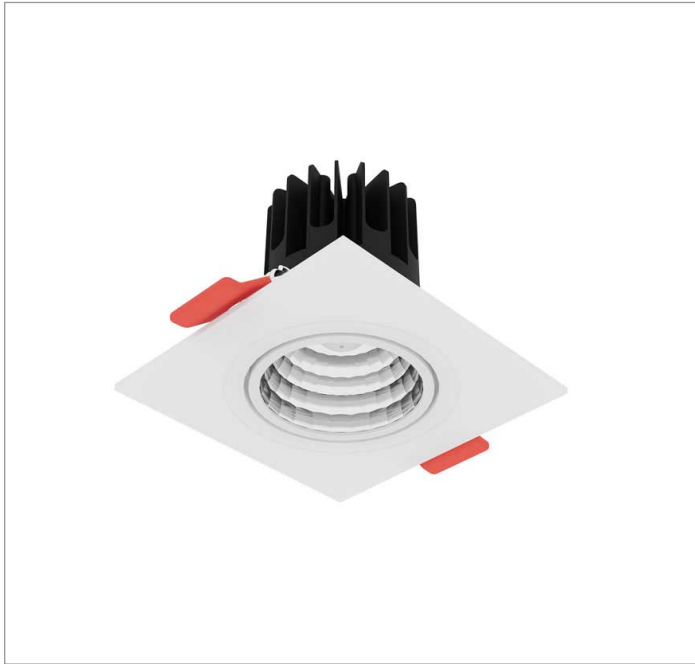

# MINI-NETUNO QUADRADA EMBUTIR P GESSO FACHO DIRECIONAVEL 36° 10W COBMAX 2700K IRC90

datasheet gerado em  
20-06-26

REF.: MINI-NETUNO-QD-EM-GE-OR136-10-COBMAX-27-90-P-PB

A = 75mm | B = 93mm | C = 93mm

Aplicação	Ambiente interno
Instalação	Embutir Gesso
Altura	75
Largura	93
Comprimento	93
IP	20
Corpo	Alumínio
Cor	Branca ou Preta
Ótica principal	Refletor
Potência	10W
Fluxo Luminária	1041lm
Intensidade	1841cd
Eficácia	104lm/W
Facho	36°
CCT	2700K
IRC	>90
Tensão	220V ou Bivolt
Dimerização	Liga/Desliga, Dali, 0-10 ou Triac
Garantia	5 anos
UGR	Espaçamento 1m (4H/8H) - <9/<9
Tipo de LED	COBmax
Eficácia do LED	132lm/W
Fluxo Luminoso do LED	1131lm
Potência do LED	8,6W

**IMPORTANTE: ENSAIOS REALIZADOS A 25°C**