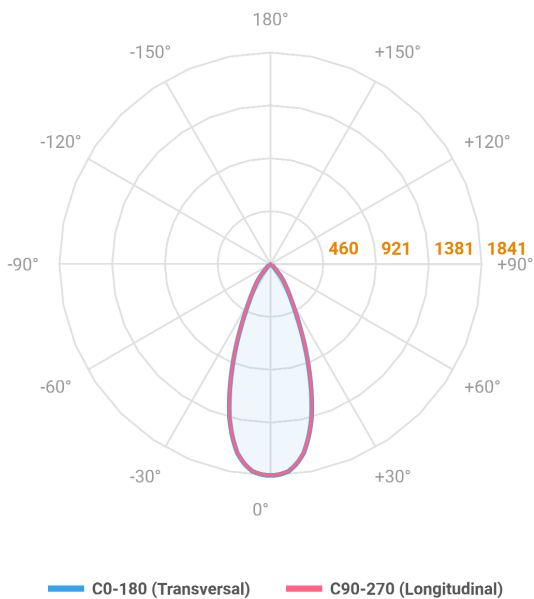

MINI-NETUNO QUADRADA EMBUTIR P GESSO FACHO DIRECIONAVEL 36° 10W COBMAX 2700K IRC90

datasheet gerado em
20-06-26

REF.: MINI-NETUNO-QD-EM-GE-OR136-10-COBMAX-27-90-P-PB

A = 75mm | B = 93mm | C = 93mm

Aplicação	Ambiente interno
Instalação	Embutir Gesso
Altura	75
Largura	93
Comprimento	93
IP	20
Corpo	Alumínio
Cor	Branca ou Preta
Ótica principal	Refletor
Potência	10W
Fluxo Luminária	1041lm
Intensidade	1841cd
Eficácia	104lm/W
Facho	36°
CCT	2700K
IRC	>90
Tensão	220V ou Bivolt
Dimerização	Liga/Desliga, Dali, 0-10 ou Triac
Garantia	5 anos
UGR	Espaçamento 1m (4H/8H) - <9/<9
Tipo de LED	COBmax
Eficácia do LED	132lm/W
Fluxo Luminoso do LED	1131lm
Potência do LED	8,6W