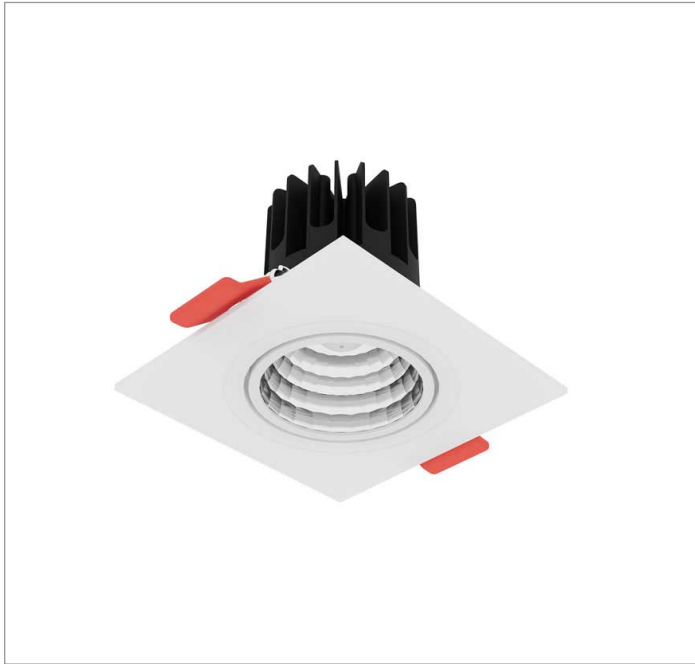

MINI-NETUNO QUADRADA EMBUTIR P GESSO FACHO DIRECIONAVEL 36° 10W COBMAX 2700K IRC90

datasheet gerado em
20-06-26

REF.: MINI-NETUNO-QD-EM-GE-OR136-10-COBMAX-27-90-P-PB

A = 75mm | B = 93mm | C = 93mm

Aplicação	Ambiente interno
Instalação	Embutir Gesso
Altura	75
Largura	93
Comprimento	93
IP	20
Corpo	Alumínio
Cor	Branca ou Preta
Ótica principal	Refletor
Potência	10W
Fluxo Luminária	1041lm
Intensidade	1841cd
Eficácia	104lm/W
Facho	36°
CCT	2700K
IRC	>90
Tensão	220V ou Bivolt
Dimerização	Liga/Desliga, Dali, 0-10 ou Triac
Garantia	5 anos
UGR	Espaçamento 1m (4H/8H) - <9/<9
Tipo de LED	COBmax
Eficácia do LED	132lm/W
Fluxo Luminoso do LED	1131lm
Potência do LED	8,6W

IMPORTANTE: ENSAIOS REALIZADOS A 25°C