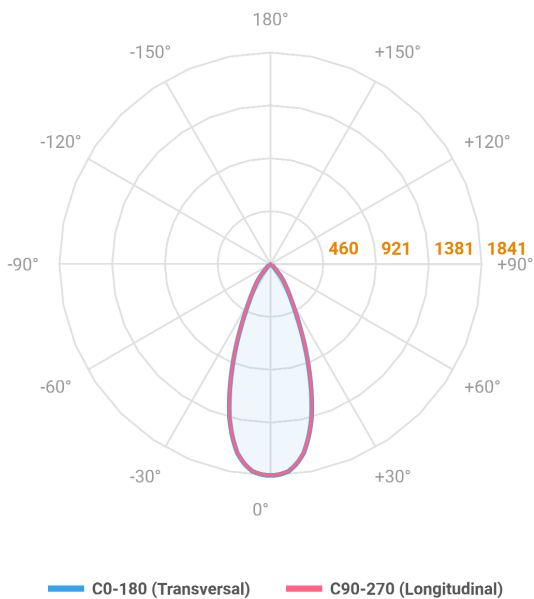

# MINI-NETUNO QUADRADA EMBUTIR P GESSO FACHO DIRECIONAVEL 36° 10W COBMAX 2700K IRC90

datasheet gerado em  
20-06-26

REF.: MINI-NETUNO-QD-EM-GE-OR136-10-COBMAX-27-90-P-PB

A = 75mm | B = 93mm | C = 93mm

Aplicação	Ambiente interno
Instalação	Embutir Gesso
Altura	75
Largura	93
Comprimento	93
IP	20
Corpo	Alumínio
Cor	Branca ou Preta
Ótica principal	Refletor
Potência	10W
Fluxo Luminária	1041lm
Intensidade	1841cd
Eficácia	104lm/W
Facho	36°
CCT	2700K
IRC	>90
Tensão	220V ou Bivolt
Dimerização	Liga/Desliga, Dali, 0-10 ou Triac
Garantia	5 anos
UGR	Espaçamento 1m (4H/8H) - <9/<9
Tipo de LED	COBmax
Eficácia do LED	132lm/W
Fluxo Luminoso do LED	1131lm
Potência do LED	8,6W

**IMPORTANTE: ENSAIOS REALIZADOS A 25°C**