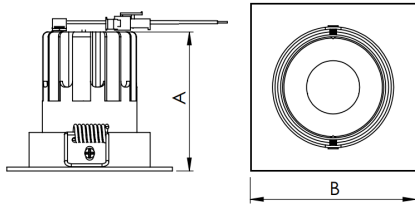

MINI-NETUNO QUADRADA EMBUTIR P GESSO FACHO DIRECIONAVEL 36° 10W COBMAX 2700K IRC90

datasheet gerado em
20-06-26

REF.: MINI-NETUNO-QD-EM-GE-OR136-10-COBMAX-27-90-P-PB

A = 75mm | B = 93mm | C = 93mm

Aplicação	Ambiente interno
Instalação	Embutir Gesso
Altura	75
Largura	93
Comprimento	93
IP	20
Corpo	Alumínio
Cor	Branca ou Preta
Ótica principal	Refletor
Potência	10W
Fluxo Luminária	1041lm
Intensidade	1841cd
Eficácia	104lm/W
Facho	36°
CCT	2700K
IRC	>90
Tensão	220V ou Bivolt
Dimerização	Liga/Desliga, Dali, 0-10 ou Triac
Garantia	5 anos
UGR	Espaçamento 1m (4H/8H) - <9/<9
Tipo de LED	COBmax
Eficácia do LED	132lm/W
Fluxo Luminoso do LED	1131lm
Potência do LED	8,6W