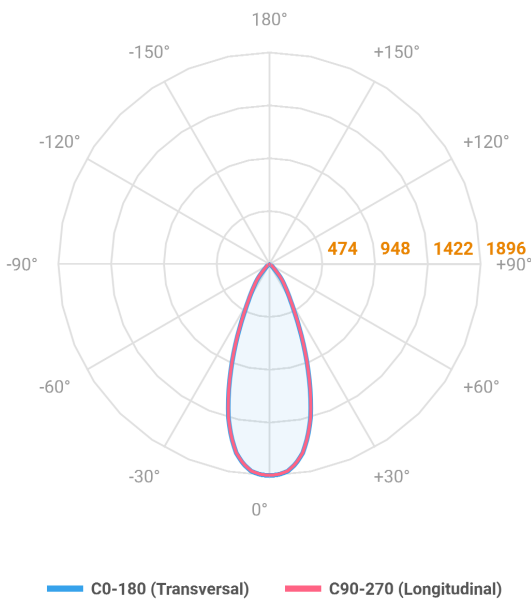

MINI-NETUNO QUADRADA EMBUTIR P GESSO FACHO DIRECIONAVEL 36° 10W COBMAX 3000K IRC90

datasheet gerado em
20-06-26

REF.: MINI-NETUNO-QD-EM-GE-OR136-10-COBMAX-30-90-P-PB

A = 75mm | B = 93mm | C = 93mm

Aplicação	Ambiente interno
Instalação	Embutir Gesso
Altura	75
Largura	93
Comprimento	93
IP	20
Corpo	Alumínio
Cor	Branca ou Preta
Ótica principal	Refletor
Potência	10W
Fluxo Luminária	1072lm
Intensidade	1895cd
Eficácia	107lm/W
Facho	36°
CCT	3000K
IRC	>90
Tensão	220V ou Bivolt
Dimerização	Liga/Desliga, Dali, 0-10 ou Triac
Garantia	5 anos
UGR	Espaçamento 1m (4H/8H) - <9/<9
Tipo de LED	COBmax
Eficácia do LED	136lm/W
Fluxo Luminoso do LED	1173lm
Potência do LED	8,6W