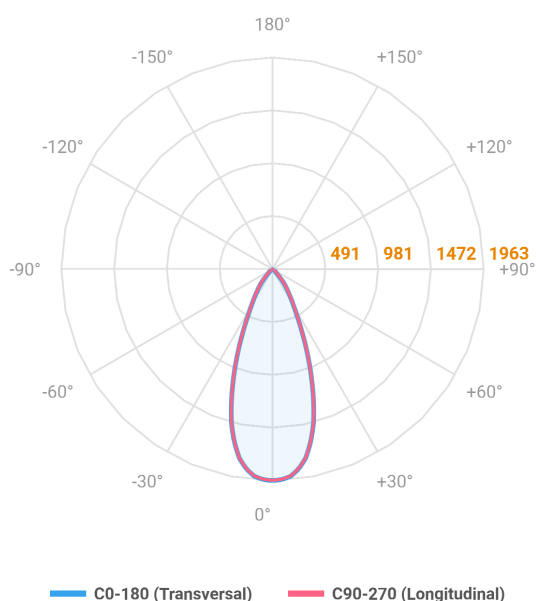

MINI-NETUNO QUADRADA EMBUTIR P GESSO FACHO DIRECIONAVEL 36° 10W COBMAX 4000K IRC90

datasheet gerado em
20-06-26

REF.: MINI-NETUNO-QD-EM-GE-OR136-10-COBMAX-40-90-P-PB

A = 75mm | B = 93mm | C = 93mm

Aplicação	Ambiente interno
Instalação	Embutir Gesso
Altura	75
Largura	93
Comprimento	93
IP	20
Corpo	Alumínio
Cor	Branca ou Preta
Ótica principal	Refletor
Potência	10W
Fluxo Luminária	1110lm
Intensidade	1962cd
Eficácia	111lm/W
Facho	36°
CCT	4000K
IRC	>90
Tensão	220V ou Bivolt
Dimerização	Liga/Desliga, Dali, 0-10 ou Triac
Garantia	5 anos
UGR	Espaçamento 1m (4H/8H) - <9/<9
Tipo de LED	COBmax
Eficácia do LED	142lm/W
Fluxo Luminoso do LED	1221lm
Potência do LED	8,6W