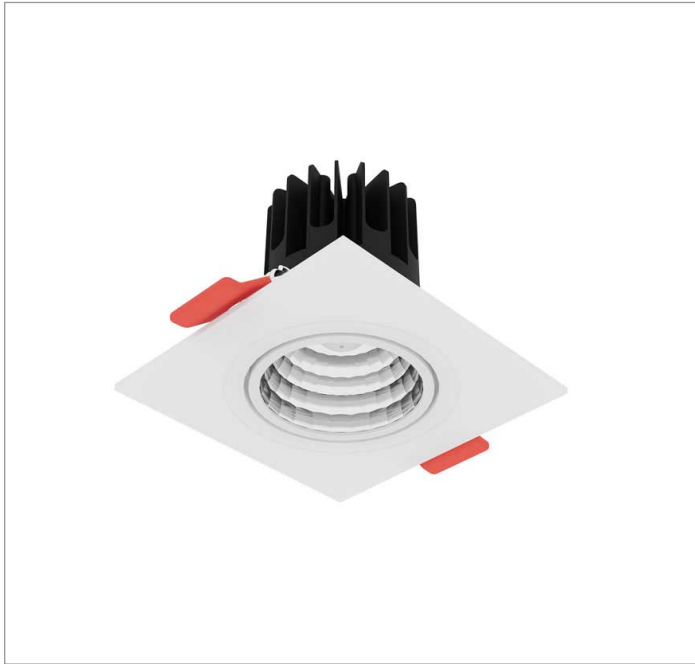

MINI-NETUNO QUADRADA EMBUTIR P GESSO FACHO DIRECIONAVEL 36° 10W COBMAX 4000K IRC90

datasheet gerado em
20-06-26

REF.: MINI-NETUNO-QD-EM-GE-OR136-10-COBMAX-40-90-P-PB

A = 75mm | B = 93mm | C = 93mm

Aplicação	Ambiente interno
Instalação	Embutir Gesso
Altura	75
Largura	93
Comprimento	93
IP	20
Corpo	Alumínio
Cor	Branca ou Preta
Ótica principal	Refletor
Potência	10W
Fluxo Luminária	1110lm
Intensidade	1962cd
Eficácia	111lm/W
Facho	36°
CCT	4000K
IRC	>90
Tensão	220V ou Bivolt
Dimerização	Liga/Desliga, Dali, 0-10 ou Triac
Garantia	5 anos
UGR	Espaçamento 1m (4H/8H) - <9/<9
Tipo de LED	COBmax
Eficácia do LED	142lm/W
Fluxo Luminoso do LED	1221lm
Potência do LED	8,6W

IMPORTANTE: ENSAIOS REALIZADOS A 25°C