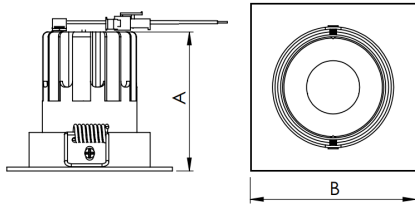

MINI-NETUNO QUADRADA EMBUTIR P GESSO FACHO DIRECIONAVEL 36° 10W COBMAX 4000K IRC90

datasheet gerado em
20-06-26

REF.: MINI-NETUNO-QD-EM-GE-OR136-10-COBMAX-40-90-P-PB

A = 75mm | B = 93mm | C = 93mm

Aplicação	Ambiente interno
Instalação	Embutir Gesso
Altura	75
Largura	93
Comprimento	93
IP	20
Corpo	Alumínio
Cor	Branca ou Preta
Ótica principal	Refletor
Potência	10W
Fluxo Luminária	1110lm
Intensidade	1962cd
Eficácia	111lm/W
Facho	36°
CCT	4000K
IRC	>90
Tensão	220V ou Bivolt
Dimerização	Liga/Desliga, Dali, 0-10 ou Triac
Garantia	5 anos
UGR	Espaçamento 1m (4H/8H) - <9/<9
Tipo de LED	COBmax
Eficácia do LED	142lm/W
Fluxo Luminoso do LED	1221lm
Potência do LED	8,6W