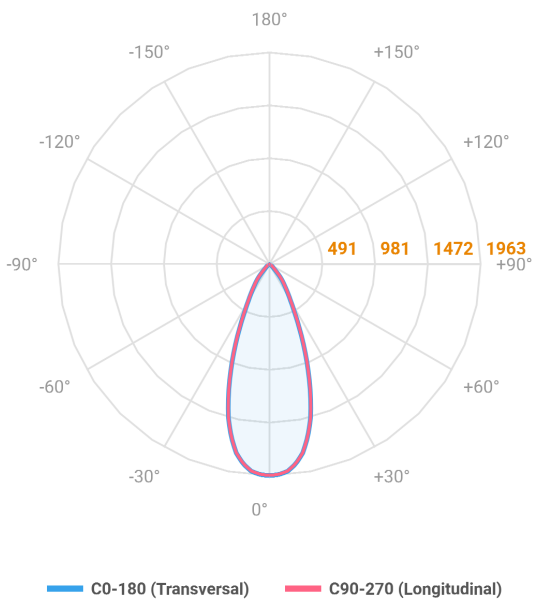

MINI-NETUNO QUADRADA EMBUTIR P GESSO FACHO DIRECIONAVEL 36° 10W COBMAX 4000K IRC90

datasheet gerado em
20-06-26

REF.: MINI-NETUNO-QD-EM-GE-OR136-10-COBMAX-40-90-P-PB

A = 75mm | B = 93mm | C = 93mm

Aplicação	Ambiente interno
Instalação	Embutir Gesso
Altura	75
Largura	93
Comprimento	93
IP	20
Corpo	Alumínio
Cor	Branca ou Preta
Ótica principal	Refletor
Potência	10W
Fluxo Luminária	1110lm
Intensidade	1962cd
Eficácia	111lm/W
Facho	36°
CCT	4000K
IRC	>90
Tensão	220V ou Bivolt
Dimerização	Liga/Desliga, Dali, 0-10 ou Triac
Garantia	5 anos
UGR	Espaçamento 1m (4H/8H) - <9/<9
Tipo de LED	COBmax
Eficácia do LED	142lm/W
Fluxo Luminoso do LED	1221lm
Potência do LED	8,6W