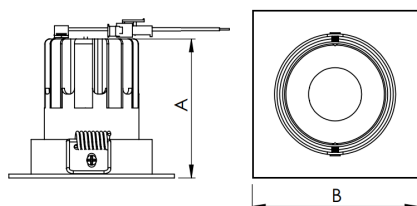

MINI-NETUNO QUADRADA EMBUTIR P GESSO FACHO DIRECIONAVEL 36° 10W COBMAX 4000K IRC90

datasheet gerado em
20-06-26

REF.: MINI-NETUNO-QD-EM-GE-OR136-10-COBMAX-40-90-P-PB

A = 75mm | B = 93mm | C = 93mm

Aplicação	Ambiente interno
Instalação	Embutir Gesso
Altura	75
Largura	93
Comprimento	93
IP	20
Corpo	Alumínio
Cor	Branca ou Preta
Ótica principal	Refletor
Potência	10W
Fluxo Luminária	1110lm
Intensidade	1962cd
Eficácia	111lm/W
Facho	36°
CCT	4000K
IRC	>90
Tensão	220V ou Bivolt
Dimerização	Liga/Desliga, Dali, 0-10 ou Triac
Garantia	5 anos
UGR	Espaçamento 1m (4H/8H) - <9/<9
Tipo de LED	COBmax
Eficácia do LED	142lm/W
Fluxo Luminoso do LED	1221lm
Potência do LED	8,6W