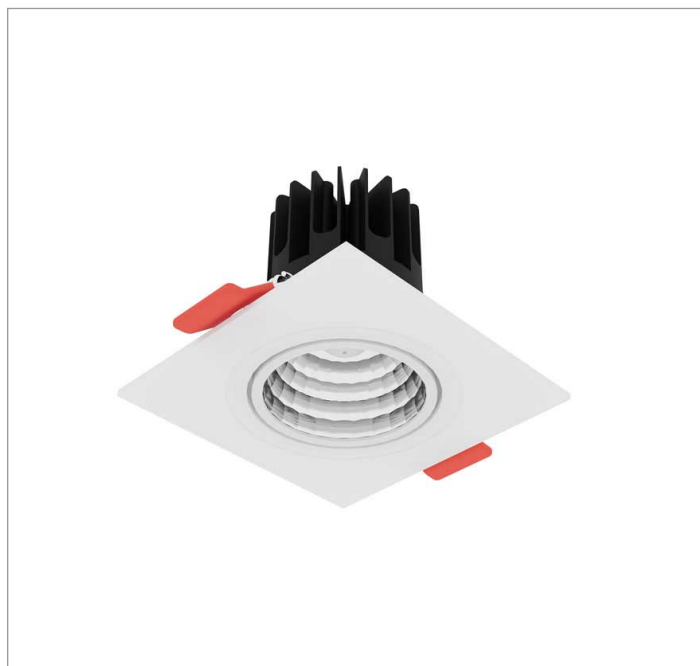

MINI-NETUNO QUADRADA EMBUTIR P GESSO FACHO DIRECIONAVEL 36° 10W COBMAX 4000K IRC90

datasheet gerado em
20-06-26

REF.: MINI-NETUNO-QD-EM-GE-OR136-10-COBMAX-40-90-P-PB

A = 75mm | B = 93mm | C = 93mm

Aplicação	Ambiente interno
Instalação	Embutir Gesso
Altura	75
Largura	93
Comprimento	93
IP	20
Corpo	Alumínio
Cor	Branca ou Preta
Ótica principal	Refletor
Potência	10W
Fluxo Luminária	1110lm
Intensidade	1962cd
Eficácia	111lm/W
Facho	36°
CCT	4000K
IRC	>90
Tensão	220V ou Bivolt
Dimerização	Liga/Desliga, Dali, 0-10 ou Triac
Garantia	5 anos
UGR	Espaçamento 1m (4H/8H) - <9/<9
Tipo de LED	COBmax
Eficácia do LED	142lm/W
Fluxo Luminoso do LED	1221lm
Potência do LED	8,6W

IMPORTANTE: ENSAIOS REALIZADOS A 25°C