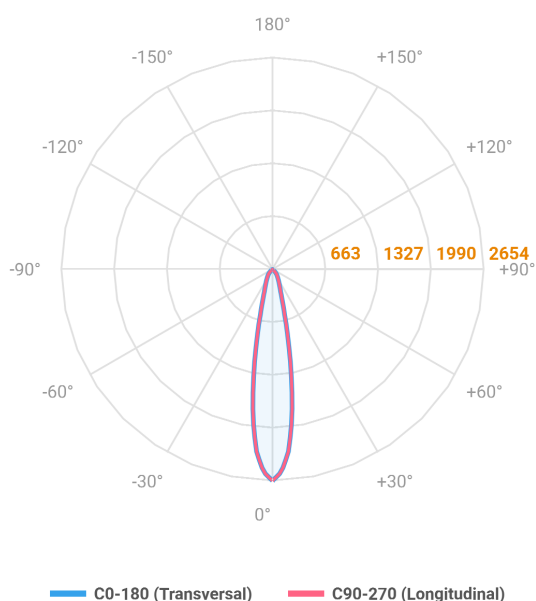

REF.: MINI-NETUNO-X-CI-EM-GE-OR115-6-COBCOMFY-25-95-P-PB

A = 75mm | B = Ø85mm

Aplicação	Ambiente interno
Instalação	Embutir Gesso
Altura	75
Largura	Ø85
IP	20
Corpo	Alumínio
Cor	Branca ou Preta
Ótica principal	Refletor + Lente
Potência	6W
Fluxo Luminária	492lm
Intensidade	2648cd
Eficácia	82lm/W
Facho	15°
CCT	2500K
IRC	>95
Tensão	220V ou Bivolt
Dimerização	Liga/Desliga, Dali, 0-10 ou Triac
Garantia	5 anos
UGR	Espaçamento 1m (4H/8H) - <6/<6
Tipo de LED	COBcomfy
Vida útil	50.000 (ta<25°C)
Eficácia do LED	114lm/W
Fluxo Luminoso do LED	633,95lm
Potência do LED	5,56W