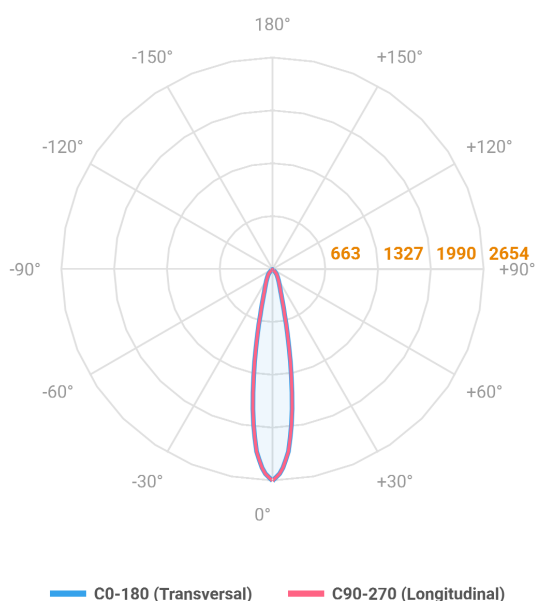

REF.: MINI-NETUNO-X-CI-EM-GE-OR115-6-COBCOMFY-25-95-P-PB

**A = 75mm | B = Ø85mm**

Luminária circular de embutir em forro de gesso, 6W 2500K IRC>95. Corpo em alumínio. Acabamento branco ou preto. Controle óptico principal através de fecho 15°. Luminária grau de proteção IP-20. Driver corrente constante Liga/Desliga, Triac, 1-10V ou Dali (consultar condições). Tensão de trabalho 220V ou Bivolt.

Aplicação	Ambiente interno
Instalação	Embutir Gesso
Altura	75
Largura	Ø85
IP	20
Corpo	Alumínio
Cor	Branca ou Preta
Ótica principal	Refletor + Lente
Potência	6W
Fluxo Luminária	492lm
Intensidade	2648cd
Eficácia	82lm/W
Facho	15°
CCT	2500K
IRC	>95
Tensão	220V ou Bivolt
Dimerização	Liga/Desliga, Dali, 0-10 ou Triac
Garantia	5 anos
UGR	Espaçamento 1m (4H/8H) - <6/<6
Tipo de LED	COBcomfy
Vida útil	50.000 (ta<25°C)
Eficácia do LED	114lm/W
Fluxo Luminoso do LED	633,95lm
Potência do LED	5,56W