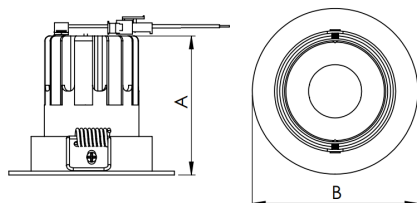

REF.: MINI-NETUNO-X-CI-EM-GE-OR115-6-COBCOMFY-25-95-P-PB

**A = 75mm | B = Ø85mm**

Luminária circular de embutir em forro de gesso, 6W 2500K IRC>95. Corpo em alumínio. Acabamento branco ou preto. Controle óptico principal através de fecho 15°. Luminária grau de proteção IP-20. Driver corrente constante Liga/Desliga, Triac, 1-10V ou Dali (consultar condições). Tensão de trabalho 220V ou Bivolt.

Aplicação	Ambiente interno
Instalação	Embutir Gesso
Altura	75
Largura	Ø85
IP	20
Corpo	Alumínio
Cor	Branca ou Preta
Ótica principal	Refletor + Lente
Potência	6W
Fluxo Luminária	492lm
Intensidade	2648cd
Eficácia	82lm/W
Facho	15°
CCT	2500K
IRC	>95
Tensão	220V ou Bivolt
Dimerização	Liga/Desliga, Dali, 0-10 ou Triac
Garantia	5 anos
UGR	Espaçamento 1m (4H/8H) - <6/<6
Tipo de LED	COBcomfy
Vida útil	50.000 (ta<25°C)
Eficácia do LED	114lm/W
Fluxo Luminoso do LED	633,95lm
Potência do LED	5,56W