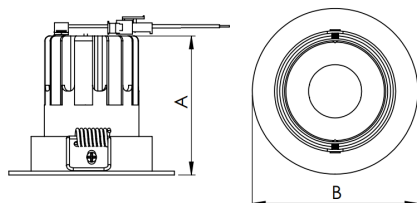

REF.: MINI-NETUNO-X-CI-EM-GE-OR115-6-COBCOMFY-30-95-P-PB

**A = 75mm | B = Ø85mm**

Aplicação	Ambiente interno
Instalação	Embutir Gesso
Altura	75
Largura	Ø85
IP	20
Corpo	Alumínio
Cor	Branca ou Preta
Ótica principal	Refletor + Lente
Potência	6W
Fluxo Luminária	577lm
Intensidade	3107cd
Eficácia	96lm/W
Facho	15°
CCT	3000K
IRC	>95
Tensão	220V ou Bivolt
Dimerização	Liga/Desliga, Dali, 0-10 ou Triac
Garantia	5 anos
UGR	Espaçamento 1m (4H/8H) - <6/<6
Tipo de LED	COBcomfy
Vida útil	50.000 (ta<25°C)
Eficácia do LED	134lm/W
Fluxo Luminoso do LED	743,9lm
Potência do LED	5,56W

**IMPORTANTE: ENSAIOS REALIZADOS A 25°C**