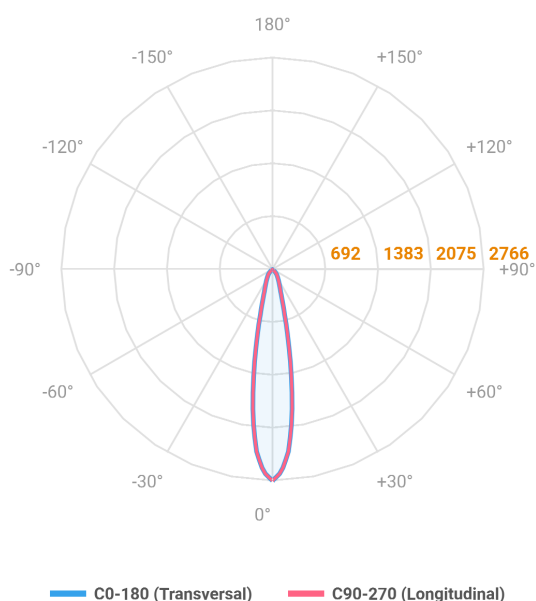

REF.: MINI-NETUNO-X-CI-EM-GE-OR115-6-COBCOMFY-30-95-P-PB

**A = 75mm | B = Ø85mm**

Aplicação	Ambiente interno
Instalação	Embutir Gesso
Altura	75
Largura	Ø85
IP	20
Corpo	Alumínio
Cor	Branca ou Preta
Ótica principal	Refletor + Lente
Potência	6W
Fluxo Luminária	577lm
Intensidade	3107cd
Eficácia	96lm/W
Facho	15°
CCT	3000K
IRC	>95
Tensão	220V ou Bivolt
Dimerização	Liga/Desliga, Dali, 0-10 ou Triac
Garantia	5 anos
UGR	Espaçamento 1m (4H/8H) - <6/<6
Tipo de LED	COBcomfy
Vida útil	50.000 (ta<25°C)
Eficácia do LED	134lm/W
Fluxo Luminoso do LED	743,9lm
Potência do LED	5,56W

**IMPORTANTE: ENSAIOS REALIZADOS A 25°C**