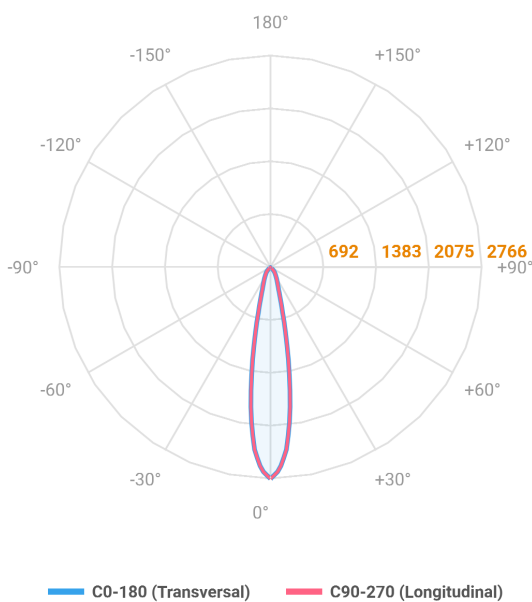

REF.: MINI-NETUNO-X-CI-EM-GE-OR115-6-COBCOMFY-30-95-P-PB

**A = 75mm | B = Ø85mm**

Luminária circular de embutir em forro de gesso, 6W 3000K IRC>95. Corpo em alumínio. Acabamento branco ou preto. Controle óptico principal através de fecho 15°. Luminária grau de proteção IP-20. Driver corrente constante Liga/Desliga, Triac, 1-10V ou Dali (consultar condições). Tensão de trabalho 220V ou Bivolt.

Aplicação	Ambiente interno
Instalação	Embutir Gesso
Altura	75
Largura	Ø85
IP	20
Corpo	Alumínio
Cor	Branca ou Preta
Ótica principal	Refletor + Lente
Potência	6W
Fluxo Luminária	577lm
Intensidade	3107cd
Eficácia	96lm/W
Facho	15°
CCT	3000K
IRC	>95
Tensão	220V ou Bivolt
Dimerização	Liga/Desliga, Dali, 0-10 ou Triac
Garantia	5 anos
UGR	Espaçamento 1m (4H/8H) - <6/<6
Tipo de LED	COBcomfy
Vida útil	50.000 (ta<25°C)
Eficácia do LED	134lm/W
Fluxo Luminoso do LED	743,9lm
Potência do LED	5,56W