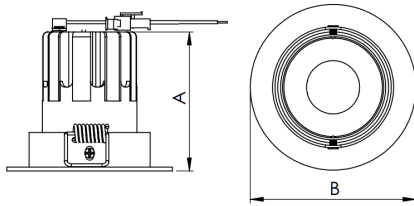

REF.: MINI-NETUNO-X-CI-EM-GE-OR115-6-COBCOMFY-30-95-P-PB

**A = 75mm | B = Ø85mm**

Luminária circular de embutir em forro de gesso, 6W 3000K IRC>95. Corpo em alumínio. Acabamento branco ou preto. Controle óptico principal através de fecho 15°. Luminária grau de proteção IP-20. Driver corrente constante Liga/Desliga, Triac, 1-10V ou Dali (consultar condições). Tensão de trabalho 220V ou Bivolt.

Aplicação	Ambiente interno
Instalação	Embutir Gesso
Altura	75
Largura	Ø85
IP	20
Corpo	Alumínio
Cor	Branca ou Preta
Ótica principal	Refletor + Lente
Potência	6W
Fluxo Luminária	577lm
Intensidade	3107cd
Eficácia	96lm/W
Facho	15°
CCT	3000K
IRC	>95
Tensão	220V ou Bivolt
Dimerização	Liga/Desliga, Dali, 0-10 ou Triac
Garantia	5 anos
UGR	Espaçamento 1m (4H/8H) - <6/<6
Tipo de LED	COBcomfy
Vida útil	50.000 (ta<25°C)
Eficácia do LED	134lm/W
Fluxo Luminoso do LED	743,9lm
Potência do LED	5,56W