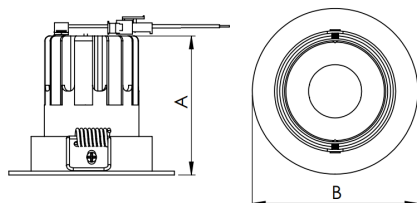

REF.: MINI-NETUNO-X-CI-EM-GE-OR115-6-COBMAX-27-90-P-PB

A = 75mm | B = Ø85mm

Aplicação	Ambiente interno
Instalação	Embutir Gesso
Altura	75
Largura	Ø85
IP	20
Corpo	Alumínio
Cor	Branca ou Preta
Ótica principal	Refletor + Lente
Potência	6W
Fluxo Luminária	709lm
Intensidade	3705cd
Eficácia	118lm/W
Facho	15°
CCT	2700K
IRC	>90
Tensão	220V ou Bivolt
Dimerização	Liga/Desliga, Dali, 0-10 ou Triac
Garantia	5 anos
UGR	Espaçamento 1m (4H/8H) - <7/<7
Tipo de LED	COBmax
Vida útil	50.000 (ta<25°C)
Eficácia do LED	164lm/W
Fluxo Luminoso do LED	887,1lm
Potência do LED	5,4W

IMPORTANTE: ENSAIOS REALIZADOS A 25°C