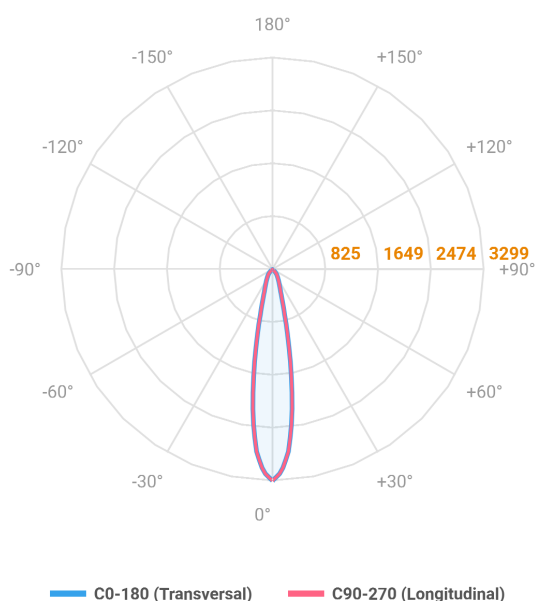

REF.: MINI-NETUNO-X-CI-EM-GE-OR115-6-COBMAX-27-90-P-PB

A = 75mm | B = Ø85mm

Aplicação	Ambiente interno
Instalação	Embutir Gesso
Altura	75
Largura	Ø85
IP	20
Corpo	Alumínio
Cor	Branca ou Preta
Ótica principal	Refletor + Lente
Potência	6W
Fluxo Luminária	709lm
Intensidade	3705cd
Eficácia	118lm/W
Facho	15°
CCT	2700K
IRC	>90
Tensão	220V ou Bivolt
Dimerização	Liga/Desliga, Dali, 0-10 ou Triac
Garantia	5 anos
UGR	Espaçamento 1m (4H/8H) - <7/<7
Tipo de LED	COBmax
Vida útil	50.000 (ta<25°C)
Eficácia do LED	164lm/W
Fluxo Luminoso do LED	887,1lm
Potência do LED	5,4W