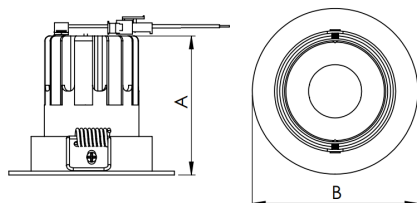

REF.: MINI-NETUNO-X-CI-EM-GE-OR115-6-COBMAX-27-90-P-PB

A = 75mm | B = Ø85mm

Luminária circular de embutir em forro de gesso, 6W 2700K IRC>90. Corpo em alumínio. Acabamento branco ou preto. Controle óptico principal através de fecho 15°. Luminária grau de proteção IP-20. Driver corrente constante Liga/Desliga, Triac, 1-10V ou Dali (consultar condições). Tensão de trabalho 220V ou Bivolt.

Aplicação	Ambiente interno
Instalação	Embutir Gesso
Altura	75
Largura	Ø85
IP	20
Corpo	Alumínio
Cor	Branca ou Preta
Ótica principal	Refletor + Lente
Potência	6W
Fluxo Luminária	709lm
Intensidade	3705cd
Eficácia	118lm/W
Facho	15°
CCT	2700K
IRC	>90
Tensão	220V ou Bivolt
Dimerização	Liga/Desliga, Dali, 0-10 ou Triac
Garantia	5 anos
UGR	Espaçamento 1m (4H/8H) - <7/<7
Tipo de LED	COBmax
Vida útil	50.000 (ta<25°C)
Eficácia do LED	164lm/W
Fluxo Luminoso do LED	887,1lm
Potência do LED	5,4W