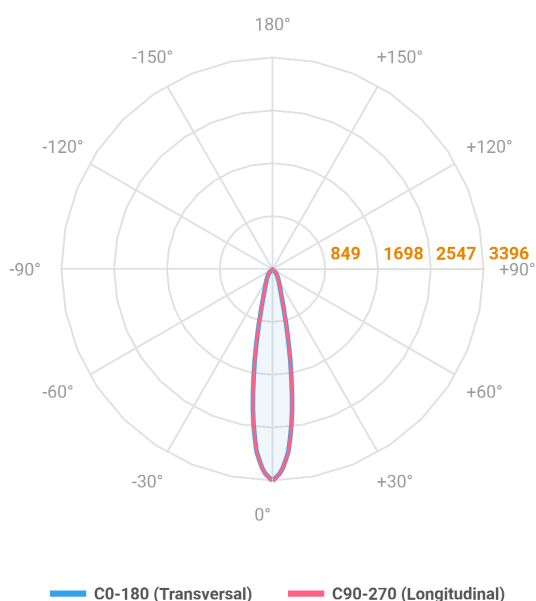

REF.: MINI-NETUNO-X-CI-EM-GE-OR115-6-COBMAX-30-90-P-PB

**A = 75mm | B = Ø85mm**

|                       |                                   |
|-----------------------|-----------------------------------|
| Aplicação             | Ambiente interno                  |
| Instalação            | Embutir Gesso                     |
| Altura                | 75                                |
| Largura               | Ø85                               |
| IP                    | 20                                |
| Corpo                 | Alumínio                          |
| Cor                   | Branca ou Preta                   |
| Ótica principal       | Refletor + Lente                  |
| Potência              | 6W                                |
| Fluxo Luminária       | 730lm                             |
| Intensidade           | 3814cd                            |
| Eficácia              | 122lm/W                           |
| Facho                 | 15°                               |
| CCT                   | 3000K                             |
| IRC                   | >90                               |
| Tensão                | 220V ou Bivolt                    |
| Dimerização           | Liga/Desliga, Dali, 0-10 ou Triac |
| Garantia              | 5 anos                            |
| UGR                   | Espaçamento 1m (4H/8H) - <7/<7    |
| Tipo de LED           | COBmax                            |
| Vida útil             | 50.000 (ta<25°C)                  |
| Eficácia do LED       | 169lm/W                           |
| Fluxo Luminoso do LED | 913,2lm                           |
| Potência do LED       | 5,4W                              |

**IMPORTANTE: ENSAIOS REALIZADOS A 25°C**