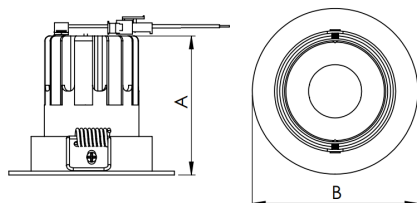

REF.: MINI-NETUNO-X-CI-EM-GE-OR115-6-COBMAX-30-90-P-PB

**A = 75mm | B = Ø85mm**

|                       |                                   |
|-----------------------|-----------------------------------|
| Aplicação             | Ambiente interno                  |
| Instalação            | Embutir Gesso                     |
| Altura                | 75                                |
| Largura               | Ø85                               |
| IP                    | 20                                |
| Corpo                 | Alumínio                          |
| Cor                   | Branca ou Preta                   |
| Ótica principal       | Refletor + Lente                  |
| Potência              | 6W                                |
| Fluxo Luminária       | 730lm                             |
| Intensidade           | 3814cd                            |
| Eficácia              | 122lm/W                           |
| Facho                 | 15°                               |
| CCT                   | 3000K                             |
| IRC                   | >90                               |
| Tensão                | 220V ou Bivolt                    |
| Dimerização           | Liga/Desliga, Dali, 0-10 ou Triac |
| Garantia              | 5 anos                            |
| UGR                   | Espaçamento 1m (4H/8H) - <7/<7    |
| Tipo de LED           | COBmax                            |
| Vida útil             | 50.000 (ta<25°C)                  |
| Eficácia do LED       | 169lm/W                           |
| Fluxo Luminoso do LED | 913,2lm                           |
| Potência do LED       | 5,4W                              |

**IMPORTANTE: ENSAIOS REALIZADOS A 25°C**