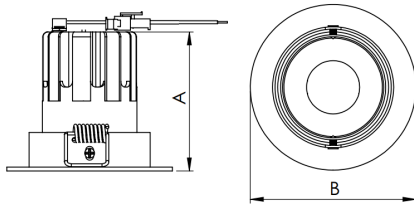

REF.: MINI-NETUNO-X-CI-EM-GE-OR115-6-COBMAX-30-90-P-PB

**A = 75mm | B = Ø85mm**

Luminária circular de embutir em forro de gesso, 6W 3000K IRC>90. Corpo em alumínio. Acabamento branco ou preto. Controle óptico principal através de fecho 15°. Luminária grau de proteção IP-20. Driver corrente constante Liga/Desliga, Triac, 1-10V ou Dali (consultar condições). Tensão de trabalho 220V ou Bivolt.

Aplicação	Ambiente interno
Instalação	Embutir Gesso
Altura	75
Largura	Ø85
IP	20
Corpo	Alumínio
Cor	Branca ou Preta
Ótica principal	Refletor + Lente
Potência	6W
Fluxo Luminária	730lm
Intensidade	3814cd
Eficácia	122lm/W
Facho	15°
CCT	3000K
IRC	>90
Tensão	220V ou Bivolt
Dimerização	Liga/Desliga, Dali, 0-10 ou Triac
Garantia	5 anos
UGR	Espaçamento 1m (4H/8H) - <7/<7
Tipo de LED	COBmax
Vida útil	50.000 (ta<25°C)
Eficácia do LED	169lm/W
Fluxo Luminoso do LED	913,2lm
Potência do LED	5,4W