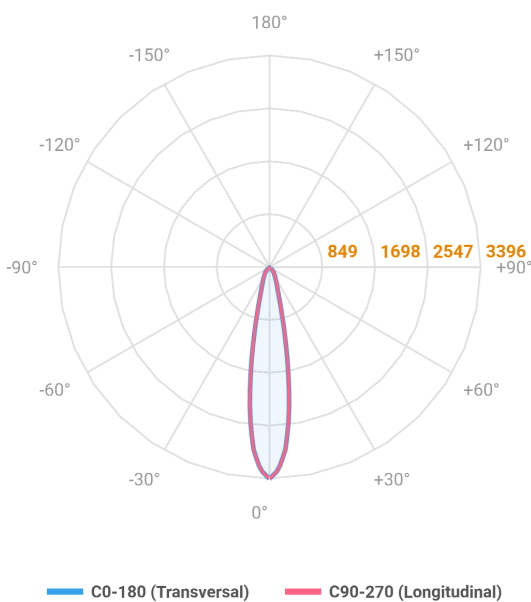

REF.: MINI-NETUNO-X-CI-EM-GE-OR115-6-COBMAX-30-90-P-PB

**A = 75mm | B = Ø85mm**

Luminária circular de embutir em forro de gesso, 6W 3000K IRC>90. Corpo em alumínio. Acabamento branco ou preto. Controle óptico principal através de fecho 15°. Luminária grau de proteção IP-20. Driver corrente constante Liga/Desliga, Triac, 1-10V ou Dali (consultar condições). Tensão de trabalho 220V ou Bivolt.

Aplicação	Ambiente interno
Instalação	Embutir Gesso
Altura	75
Largura	Ø85
IP	20
Corpo	Alumínio
Cor	Branca ou Preta
Ótica principal	Refletor + Lente
Potência	6W
Fluxo Luminária	730lm
Intensidade	3814cd
Eficácia	122lm/W
Facho	15°
CCT	3000K
IRC	>90
Tensão	220V ou Bivolt
Dimerização	Liga/Desliga, Dali, 0-10 ou Triac
Garantia	5 anos
UGR	Espaçamento 1m (4H/8H) - <7/<7
Tipo de LED	COBmax
Vida útil	50.000 (ta<25°C)
Eficácia do LED	169lm/W
Fluxo Luminoso do LED	913,2lm
Potência do LED	5,4W